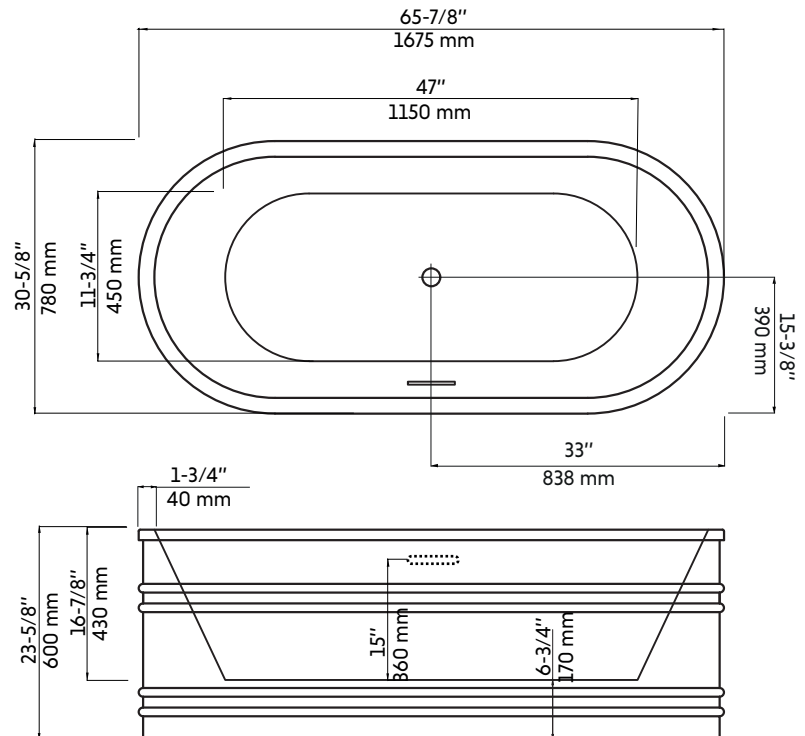

### Caractéristiques:

- Taille: 65-7/8" x 30-5/8" x 23-5/8"
- Matériaux: acrylique et renforcé de fibre de verre
- Fini lustré blanc résistant aux taches et à la décoloration
- Capacité de 265 L (70 US gal) d'eau
- Point d'immersion: 15"
- Système de trop-plein ovale et centré (inclus)
- Tuyau de renvoi du trop-plein moulé dans la fibre de verre afin d'éliminer les possibilités de dégât d'eau
- Drain intégré (bouton-poussoir) inclus
- Renvoi centré
- Renvoi installé en usine (recommandé de le tester avant l'installation finale du bain)
- Pieds de nivellement ajustables sous la baignoire
- Compatible avec les robinets muraux, les robinets autoportants (non inclus)

### Features:

- Size: 65-7/8" x 30-5/8" x 23-5/8"
- Acrylic material made bathtub and reinforced with fibreglass
- Glossy smooth white finish resists stains and discoloration
- 365 L (70 US gal) water capacity
- Immersion point: 15"
- Built-in oval and center overflow
- Return pipe of the overflow molded in the fiberglass in order to eliminate the possibility of water damage
- Integrated drain system (pop-up) included
- Center drain system
- Drain system factory installed (recommended testing it before the final installation of the bath)
- Adjustable leveling legs under the tub
- Compatible with wall-mounted faucets and freestanding faucets (not included)

### Warranty and certifications:

- Certification CUPC and CSA (B45.5-17)
- Warranty 25 years against manufacturing defects

\* Ces dimensions de fixations sont en pouce ou en millimètres et peuvent varier de  $\pm 1/4"$  (6 mm). Le dessin n'est pas à l'échelle. Ces dimensions peuvent être changées à la discrétion du fabricant. Aucune responsabilité n'est assumée.  
\* All dimensions are in inches or millimeters and may vary from  $\pm 1/4"$  (6 mm). Illustrations are not drawn to scale. Dimensions may vary. These dimensions may be changed at the discretion of the manufacturer. No responsibility is assumed.