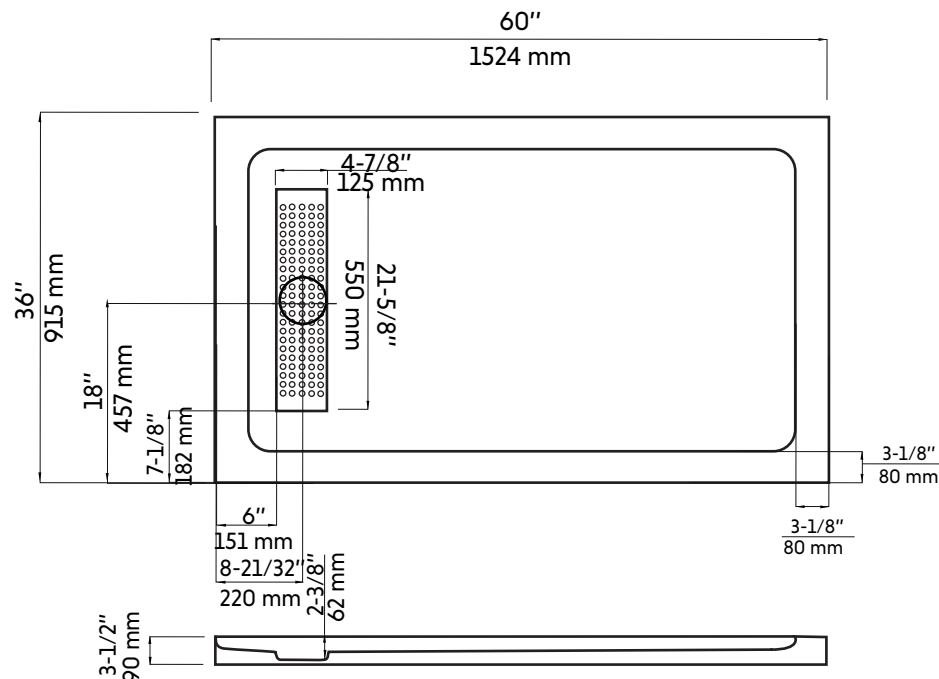

ANGELA-LI

Agua

Base de douche 36" X 60"

Shower base 36" X 60"

Product box:
63 X 39 X 4 inch. / 55 lbs
160 X 99 X 11 cm / 27 kg

Caractéristiques:

- Design moderne et épuré
- Installation en coin ou en alcôve
- Installation réversible
- Matériau: Acrylique renforcé de fibre de verre
- Brides de carrelage incluses en aluminium
- Couvercle de drain linéaire non inclus
(Compatible avec : Grille-BK,
Grille-GD, Grille-SS)
- Fond lisse
- Fini blanc lustré

Autres options: Angela-R, Angela-L,
Anais3660-R, Anais3660-L, Apollo3660

Garanties et certifications

- Certification CUPC et CSA (B45.5-17)
- Garantie 10 ans contre les défauts de fabrication

Features:

- Modern and refined design
- Corner or alcove installation
- Reversible installation
- Material: Acrylic reinforced by fiberglass
- Tiling flanges included (aluminium)
- Linear drain cover not included
(Compatible with : Grille-BK,
Grille-GD, Grille-SS)
- Smooth bottom
- Glossy white finish

Other options: Angela-R, Angela-L,
Anais3660-R, Anais3660-L, Apollo3660

Warranty and certifications:

- CUPC and CSA (B45.5-17) certification
- 10-year warranty
against manufacturing defects

* Ces dimensions de fixations sont en pouce ou en millimètres et peuvent varier de $\pm 1/4"$ (6 mm). Le dessin n'est pas à l'échelle. Ces dimensions peuvent être changées à la discrétion du fabricant. Aucune responsabilité n'est assumée.

* All dimensions are in inches or millimetres and may vary from $\pm 1/4"$ (6 mm). Illustrations are not drawn to scale. Dimensions may vary. These dimensions may be changed at the discretion of the manufacturer. No responsibility is assumed.