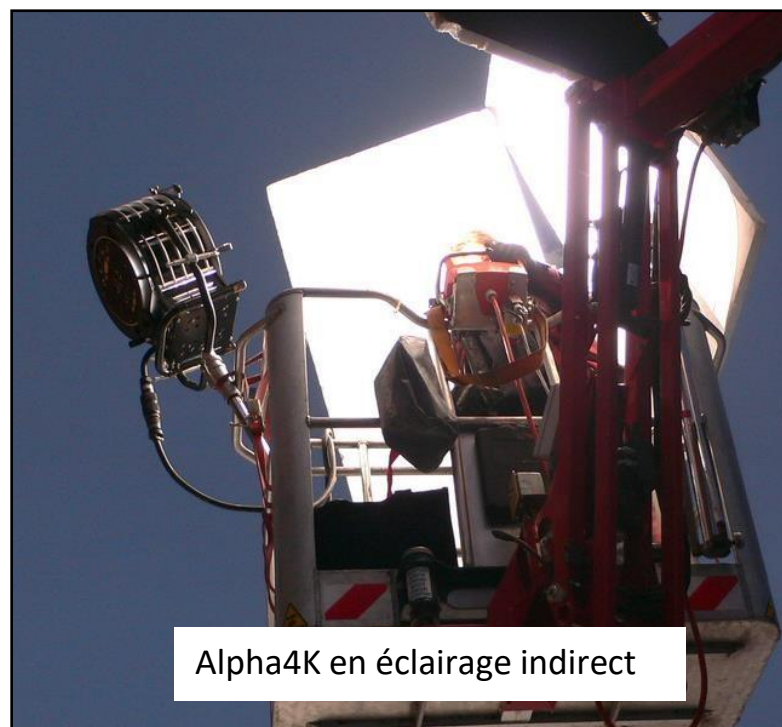

ALPHA Serie - HMI

Conçu et fabriqué par **K 5600**[®]
LIGHTING

New Generation of Fresnel: ALPHA series 200W / 800W / 1600W / 2.5-4kW / 6-9kW / 12-18kW

La gamme Fresnel de K5600 Lighting est connue depuis des années pour sa capacité à être utilisée en douche, sans créer de dommage à l'appareil. Mais l'Alpha, c'est aussi une superbe qualité de lumière et des ombres, un rendement intense et un large faisceau uniforme. La clé de cette qualité de lumière est le réflecteur Quartz, car sa texture unique donne un rendu de lumière très naturelle. Aussi, avec un index de réflexion de 97%, ses performances sont supérieures de 10% par rapport aux réflecteurs en aluminium traditionnels. Supportant jusqu'à 1200°C, la combinaison de cet incroyable matériau avec le système de ventilation de l'Alpha permet d'utiliser ces appareils en douche, sans limite de temps et sans causer de dommages ou créer des problèmes de sécurité. L'Alpha est également très apprécié pour sa polyvalence. A la commercialisation du premier Alpha 4K en 2002, c'était le seul appareil Fresnel offrant l'option Open-Face grâce à sa lentille amovible. Aujourd'hui, la gamme Alpha est toujours la seule ligne d'appareils Fresnel à disposer de cette caractéristique. La polyvalence étant l'une des priorités de K5600, le système a été optimisé au fil du temps par la création d'accessoires dédiés (Spacebeam, Rings pour adapter des boîtes à lumière spéciales...) La compacité et la légèreté des Alphas ont également fait la réputation de ces appareils. De même que pour la gamme Joker-Bug, l'idée était de fabriquer du matériel pratique. L'objectif a été atteint : les Alphas sont les appareils Fresnel les plus compacts et les plus légers du marché.

Alpha 200 : petite source lumière du jour pour studio improvisé

Alpha 800

Alpha 1600 autonome Générateur 2kW

Alpha4K en éclairage indirect

Alpha 9K: Idéal pour les effets " Fenêtre "

Alpha 18K Large Plage : Effet " Jour "