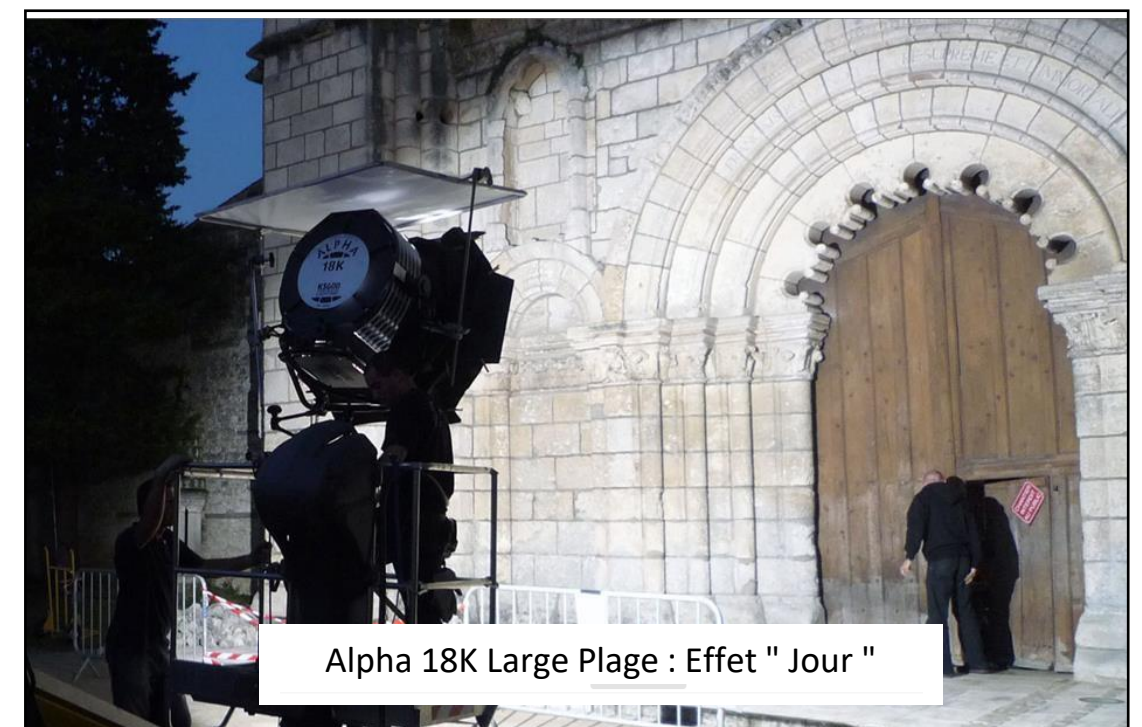

Alpha 200 : petite source lumière du jour pour studio improvisé

Alpha 800

Alpha 1600 autonome Générateur 2kW

Alpha4K en éclairage indirect

Alpha 9K: Idéal pour les effets " Fenêtre "

Alpha 18K Large Plage : Effet " Jour "

200W

Kit Alpha 200 comprenant: Alpha 200 + Lampe (5600K ou 3200K), Ballast elec. Hi Speed Wi-Fi, Volet, Fresnel, Extension 7,50m, Valise.

Tête

Alpha 200W : Poids / Dimensions: 2.00 Kg – 18 x 18 x 22 cm

Type de Lampe: GZY 9,5-200W LCL UV Block single ended (5600K or 3200K)

ANGLE: 6 – 60° (90° Sans Lentille)

Fixation: 16mm (diamètre)

Diamètre Volet / SPEEDRING:

128 mm (DOP Snapbag)

SCRIM: 5,5"

Poids dimension kit : Selon configuration

800W

Kit Alpha 800 comprenant: Alpha 800 + Lampe (5600K ou 3200K), Ballast elec. Hi Speed Wi-Fi, Volet, Fresnel, Extension 7,50m, Valise.