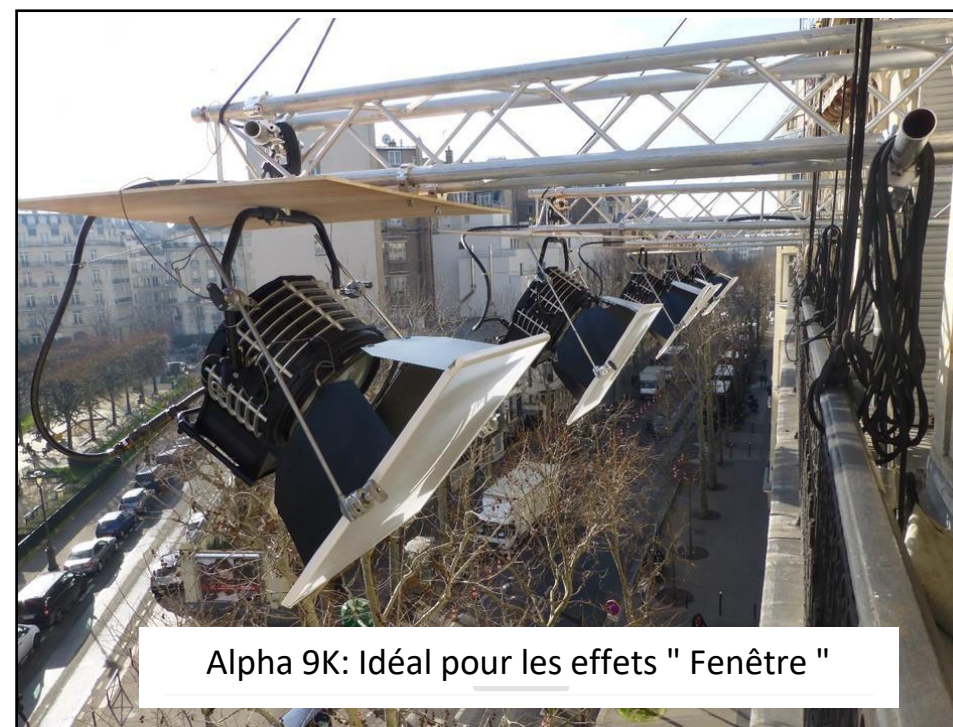

Alpha 200 : petite source lumière du jour pour studio improvisé

Alpha 800

Alpha 1600 autonome Générateur 2kW

Alpha4K en éclairage indirect

Alpha 9K: Idéal pour les effets " Fenêtre "

Alpha 18K Large Plage : Effet " Jour "

200W

Kit Alpha 200 comprenant: Alpha 200 + Lampe (5600K ou 3200K), Ballast elec. Hi Speed Wi-Fi, Volet, Fresnel, Extension 7,50m, Valise.

Tête

Alpha 200W : Poids / Dimensions: 2.00 Kg – 18 x 18 x 22 cm

Type de Lampe: GZY 9,5-200W LCL UV Block single ended (5600K or 3200K)