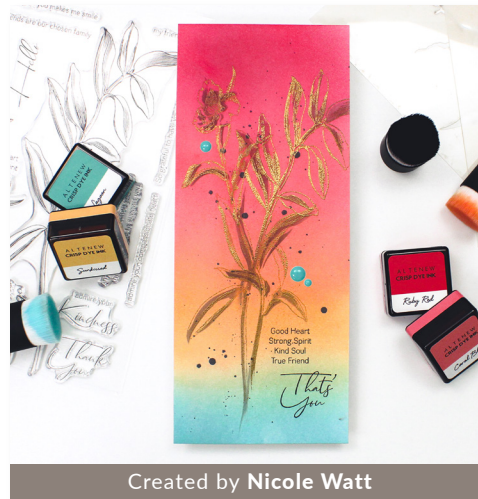

Created by Nicole Watt