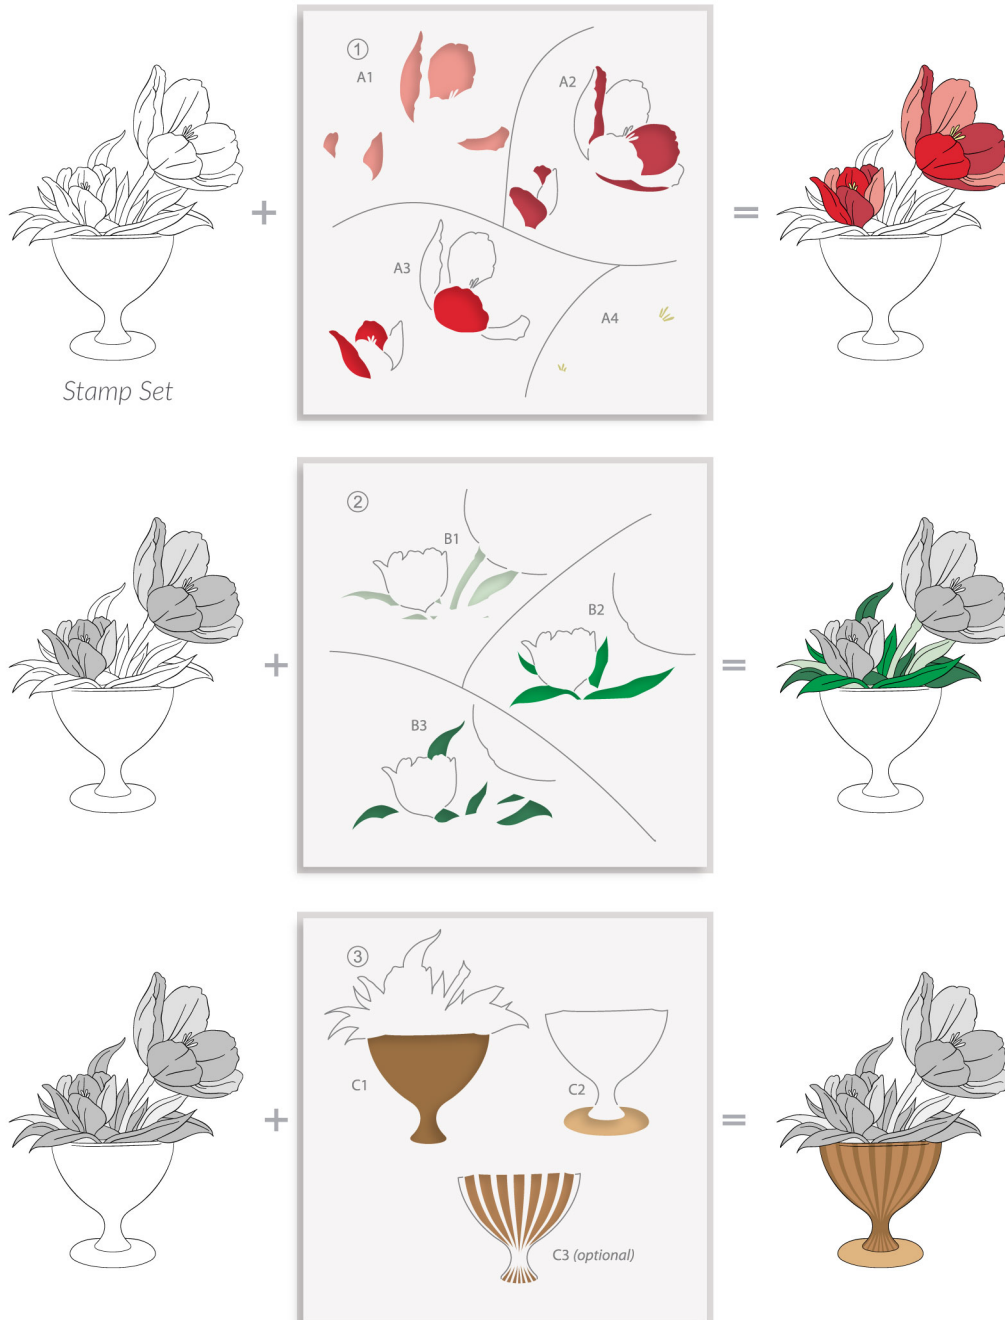

Build-A-Garden: Elegant Tulips

Stamp & Stencil Set

LAYERING GUIDE

Inks:

- | | |
|------------------|----------------|
| ■ Obsidian | ■ Velvet |
| ■ Citrus Burst | ■ Crimson |
| ■ Hazelnut | ■ Minty Mint |
| ■ Almond Butter | ■ Just Green |
| ■ Milk Chocolate | ■ Hunter Green |
| ■ Rouge | |

*30% actual size