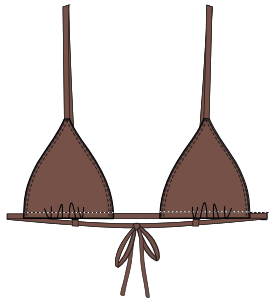

Style: mariel top CS264
MSRP: USD 90
Size: XS, S, M, L

Style: luna bottom CS57
MSRP: USD 80
Size: XS, S, M, L

Style: sana bottom CS97
MSRP: USD 85
Size: XS, S, M, L

Style: ursula bottom CS374
MSRP: USD 85
Size: XS, S, M, L

Style: equator top CS60
MSRP: USD 80
Size: XS, S, M, L

Style: rio bottom CS291
MSRP: USD 80
Size: XS, S, M, L

Style: lo bottom CS376
MSRP: USD 85
Size: XS, S, M, L

Style: curve bottom CS71
MSRP: USD 80
Size: XS, S, M, L

Style: the C bottom CS234
MSRP: USD 80
Size: XS, S, M, L

Style: praia bottom CS81
MSRP: USD 70
Size: XS, S, M, L

black
terra

peach perfect driftwood collection

Style: equator top CS60
MSRP: USD 80
Size: XS, S, M, L

Style: the C bralette CS63
MSRP: USD 85
Size: XS, S, M, L

Style: ischia top CS303
MSRP: USD 85
Size: XS, S, M, L

Style: praia bottom CS81
MSRP: USD 70
Size: XS, S, M, L

Style: curve bottom CS71
MSRP: USD 80
Size: XS, S, M, L