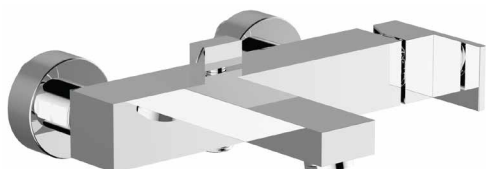

**Color**

 Chrome  
  Matt Black  
  Soft Brass

**Description**  
Brass Shattaf full set, 1.2 hose, holder

**Article number**  
TRF00040      TRF00040-MB      TRF00040-SB

**Color**

 Chrome  
  Matt Black  
  Soft Brass