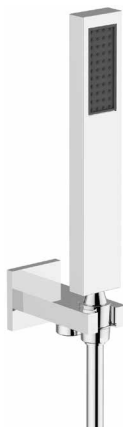

**Color**

Chrome

Matt Black

Soft Brass

**Description**

Hand shower set 1 water option

**Article number**

TRS2706      TRS2706-MB      TRS2706-SB