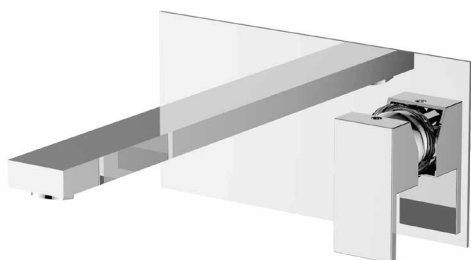

**Article number**

330706      330706-MB      330706-SB

**Color**

Chrome

Matt Black

Soft Brass

**Description**  
Single lever wall mounted basin mixer with Popup waste

**Article number**  
880706      880706-MB      880706-SB