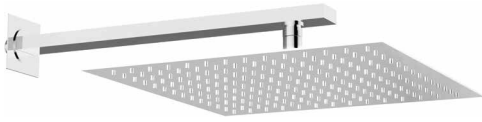

**Color**

Chrome

Matt Black

Soft Brass

**Description**

Wall shower arm Square-L40cm & Rain shower head Square 30cm

**Article number**

TRS0706-30 TRS0706-30-MB TRS0706-30-SB