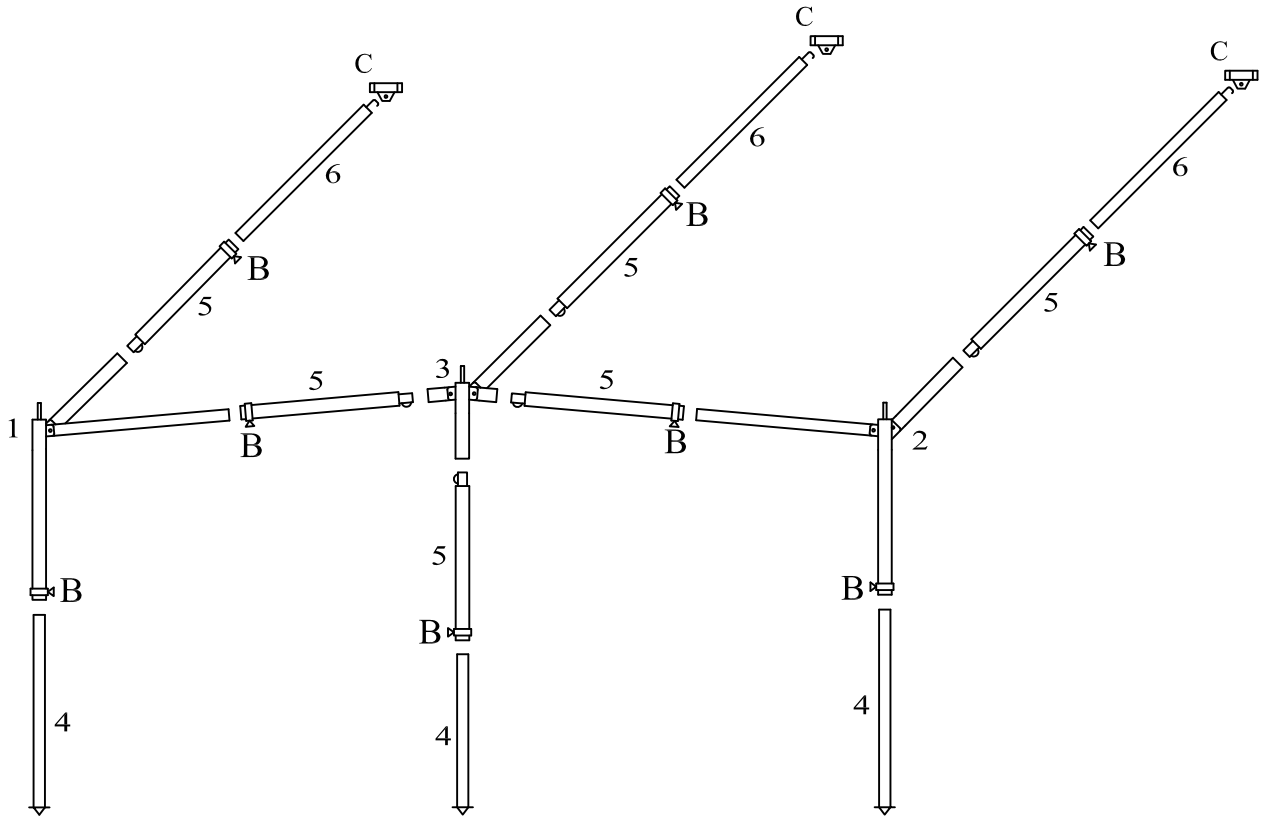

**Doréma**

frametekening / diagram: S22 066 02

staal / steel

pos.	artikel nr. part no.	aantal quantity	frame deel frame part	maat mm. size mm.	∅ mm.	pos.	artikel nr. part no.	aantal quantity	frame deel frame part	maat mm. size mm.	∅ mm.
1	38246	1		A 1000 B 1000 C 600	22x1 19x1 22x1	4	37698	3		1100	19x1
2	38247	1		B 1000 C 600 D 1000	19x1 22x1 22x1	5	38284	6		940+60	22x1
3	38040	1		C 600 E 215 F 600	22x1 22x1 22x1	6	38378	3		1100	19x1

Access.	Aantal / Qty.
B = buisklem / adjusting clamp 22 mm.	8
C = tentoog / plastic eye	3
schroef / screw	6

**BEWAAR DEZE FRAMETEKENING**  
**KEEP THIS FRAME DIAGRAM IN A SAFE PLACE**  
 Voor nalevering van losse framedelen altijd het framenummer en het artikelnummer opgeven.  
 When ordering separate frame parts always mention the diagram number and part number.