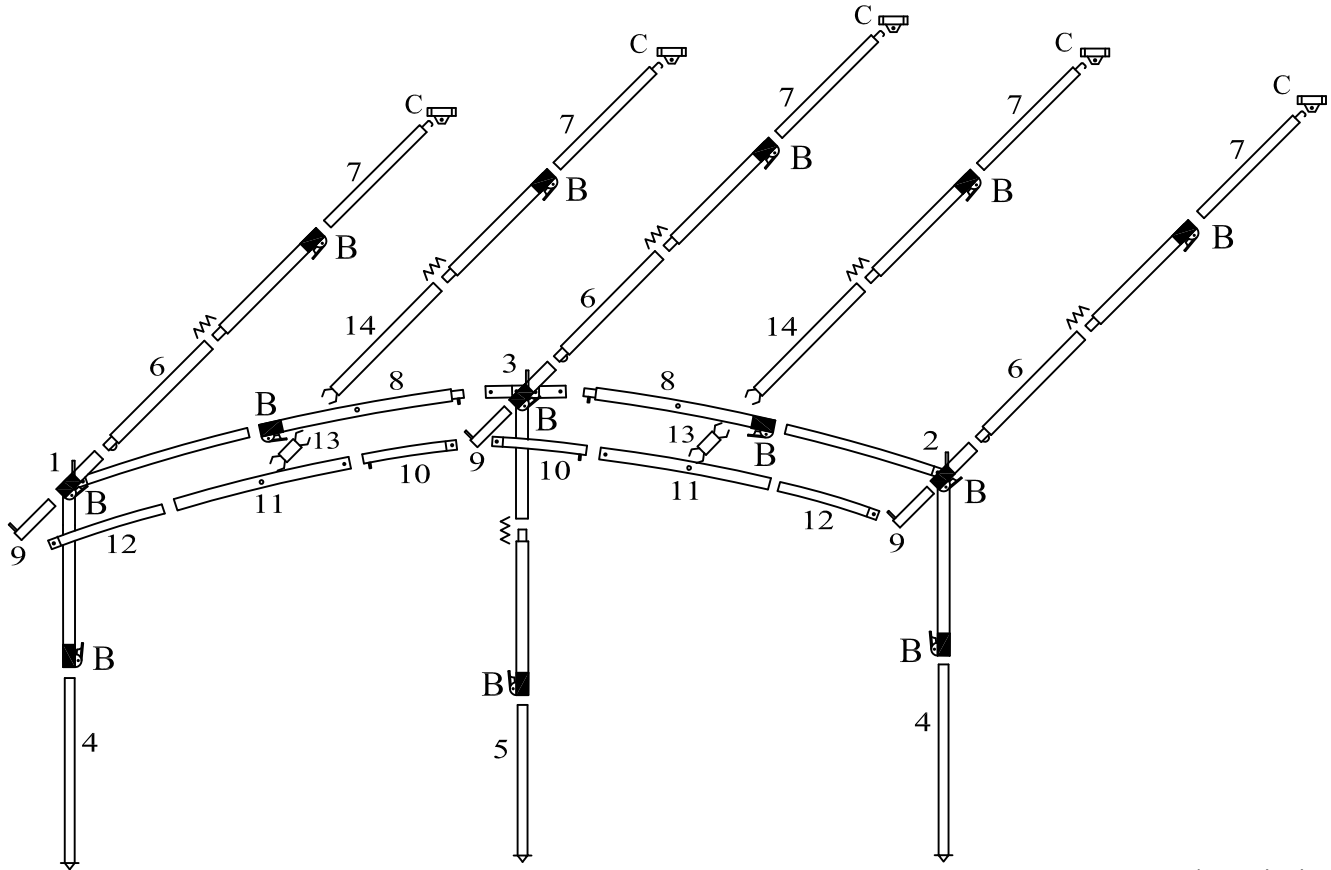

**Doréma**

frametekening / diagram: A28 37811 F PG

aluminium

pos.	artikel nr. part no.	aantal quantity	frame deel frame part	maat mm. size mm.	∅ mm.	pos.	artikel nr. part no.	aantal quantity	frame deel frame part	maat mm. size mm.	∅ mm.
1	39105-M PG	1		A 870+30 B 1000 W 200	28x1 25x1 28x1	6	38766-PG	3		940+940	28x1
2	39106-M PG	1		A 870+30 B 1000 W 200	28x1 25x1 28x1	7	38389	5		1100	25x1
3	39111-M PG	1		C 870+30 D 185+30 W 200 E 840+60	28x1 28x1 28x1 28x1	8	39107-PG	2		940+60	28x1
4	38377	2		1100	25x1	9	37436	3		230	25x1
5	38532	1		800	25x1	10	39125	2		600	25x1
						11	39123	2		1000	28x1
						12	39128	2		750	25x1
						13	39113	2		170	22x1.5
						14	38768-PG	2		1100+940	28x1

Access.	Aantal / Qty.
B = buisklem / adjusting clamp 28 mm.	13
C = tentoog / plastic eye	5
schroef / screw	10

**BEWAAR DEZE FRAMETEKENING**  
**KEEP THIS FRAME DIAGRAM IN A SAFE PLACE**  
 Voor nalevering van losse framedelen altijd het framenummer en het artikelnummer opgeven.  
 When ordering separate frame parts always mention the diagram number and part number.