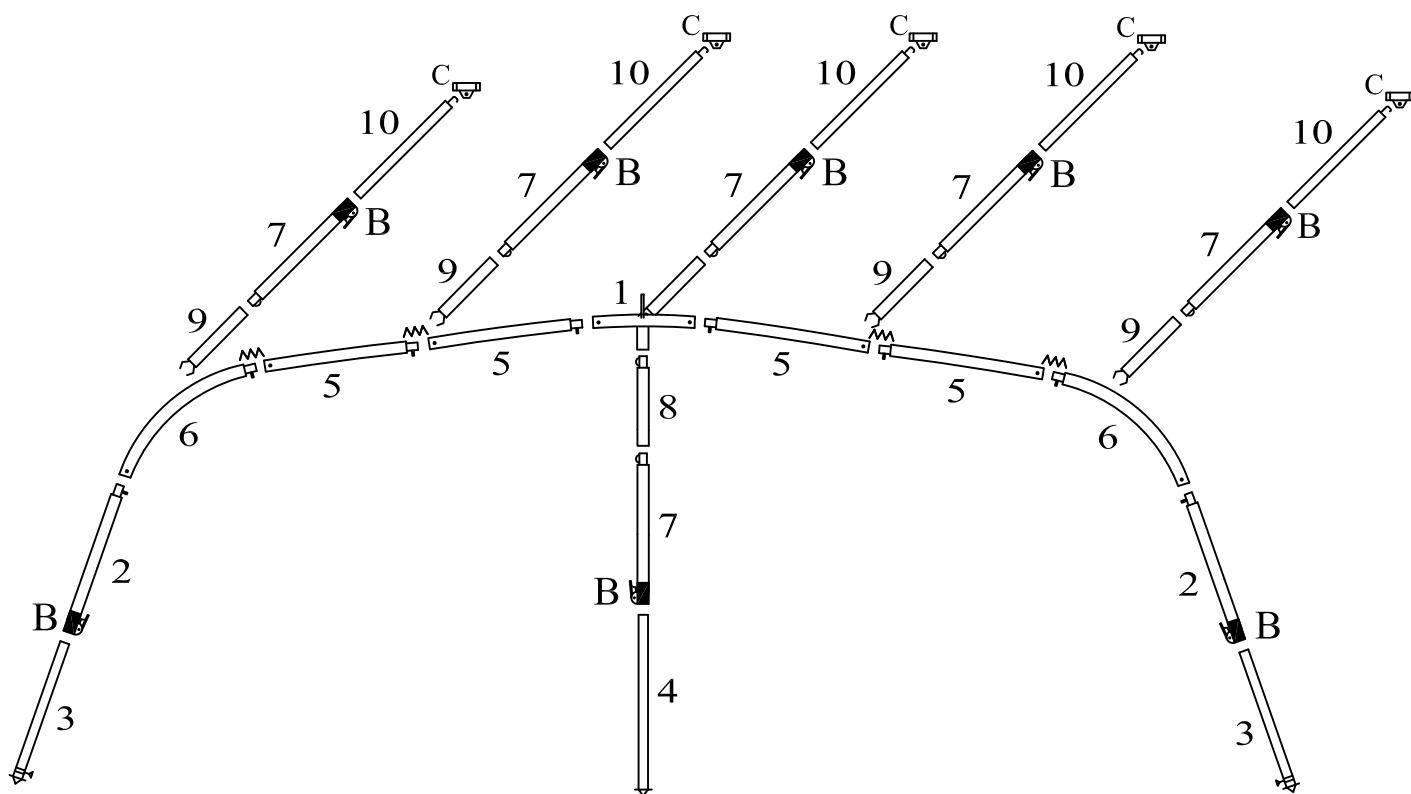

**Doréma**

frametekening / diagram: A28 060 02 PG

aluminium

pos.	artikel nr. part no.	aantal quantity	frame deel frame part	maat mm. size mm.	ø mm.	pos.	artikel nr. part no.	aantal quantity	frame deel frame part	maat mm. size mm.	ø mm.
1	39723	1		A 500 B 570+30	28x1 28x1	6	39699	2		810+60	28x1
2	39701-PG	2		940+60	28x1	7	38288-PG	6		940+60	28x1
3	39700	2		900	25x1	8	38295	1		540+60	28x1
4	38377	1		1100	25x1	9	38325	4		600	28x1
5	39104	4		940+60	28x1	10	38389	5		1100	25x1

Access.	Aantal / Qty.
B = buisklem / adjusting clamp 28 mm	8
C = tentoog / plastic eye	5
schroef / screw	10

**BEWAAR DEZE FRAMETEKENING**  
**KEEP THIS FRAME DIAGRAM IN A SAFE PLACE**  
 Voor nalevering van losse framedelen altijd het framenummer en het artikelnummer opgeven.  
 When ordering separate frame parts always mention the diagram number and part number.