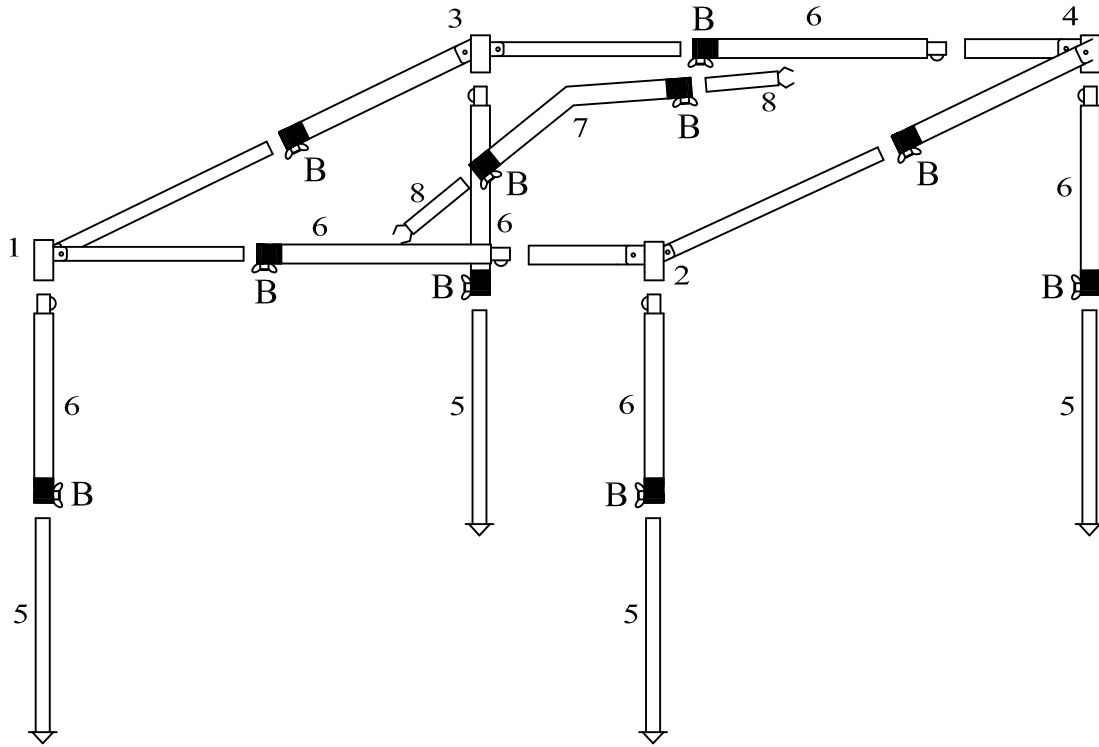

**Doréma**

frametekening / diagram: A25 E01 1

koppelprofiel/  
plastic fitting:

aluminium

pos.	artikel nr. part no.	aantal quantity	frame deel frame part	maat mm. size mm.	ø mm.	pos.	artikel nr. part no.	aantal quantity	frame deel frame part	maat mm. size mm.	ø mm.
1	39631	1		E 1000 A 215	22x1.5 25x1	5	38376	4		1100	22x1.5
2	39632	1		E 1000 G 600 A 215	22x1.5 25x1 25x1	6	38287	6		940+60	25x1
3	39633	1		F 1000 H 1000 A 215	22x1.5 25x1 25x1	7	39636	1		1000	25x1
4	39634	1		G 600 H 1000 A 215	25x1 25x1 25x1	8	38324	2		600	22x1.5
							37473	4	koppelprofiel/ plastic fitting	830	
								2		1030	

Access.	Aantal / Qty.
B = buisklem / adjusting clamp 25 mm	10

**BEWAAR DEZE FRAMETEKENING**  
**KEEP THIS FRAME DIAGRAM IN A SAFE PLACE**  
 Voor nalevering van losse framedelen altijd het framenummer en het artikelnummer opgeven.  
 When ordering separate frame parts always mention the diagram number and part number.