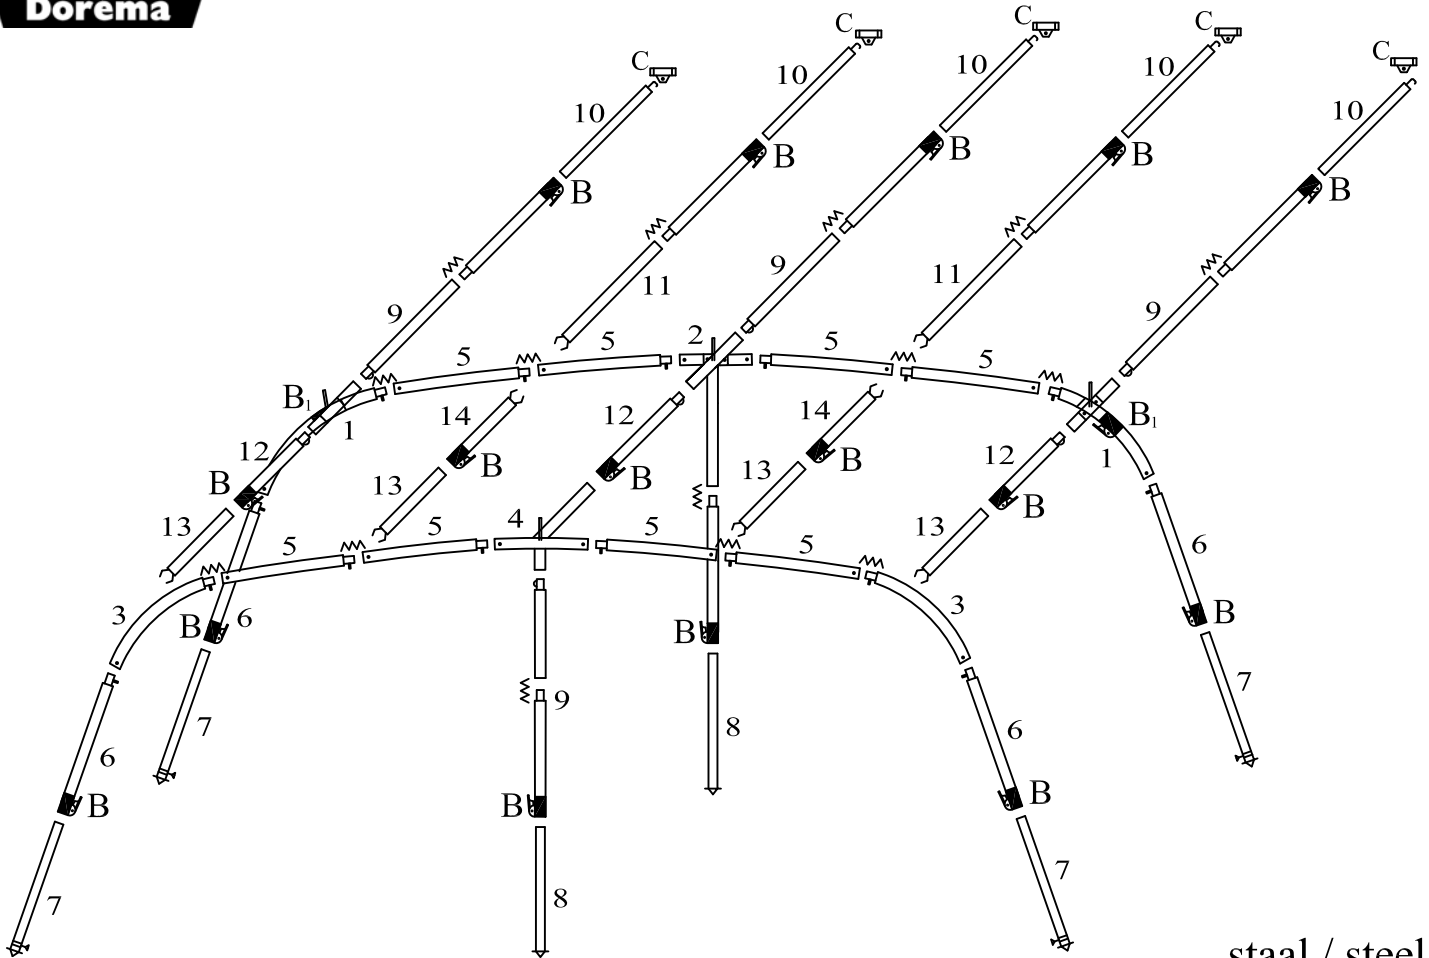

**Doréma**

frametekening / diagram: S28 37721 F PG

staal / steel

pakket / package 1/2					
pos.	artikel nr. part no.	aantal quantity	frame deel frame part	maat mm. size mm.	ø mm.
1	39737	2		W 85 A 810+60 B 185+30	32x1 28x1 28x1
2	39738-PG	1		C 870+30 D 155+30 W 200 E 840+60	28x1 28x1 28x1 28x1
3	39720	2		810	28x1
4	39740	1		A 440 B 600	28x1 25x1
5	39718	8		810+60	28x1

pakket / package 2/2					
pos.	artikel nr. part no.	aantal quantity	frame deel frame part	maat mm. size mm.	ø mm.
6	39447-PG	4		940+60	28x1
7	39722	4		900	25x1
8	39744	2		800	25x1
9	39741-PG	4		840+840	28x1
10	39743	5		800	25x1
11	39742-PG	2		900+840	28x1
12	39745-PG	3		540+60	28x1
13	34069	4		600	25x1
14	38823-PG	2		600	28x1

Access.	Aantal / Qty.
B = buisklem / adjusting clamp 28 mm	16
B <sub>1</sub> = buisklem / adjusting clamp 32 mm	2
C = tentoog / plastic eye	5
schroef / screw	10

**BEWAAR DEZE FRAMETEKENING**  
**KEEP THIS FRAME DIAGRAM IN A SAFE PLACE**  
 Voor nalevering van losse framedelen altijd het framenummer en het artikelnummer opgeven.  
 When ordering separate frame parts always mention the diagram number and part number.