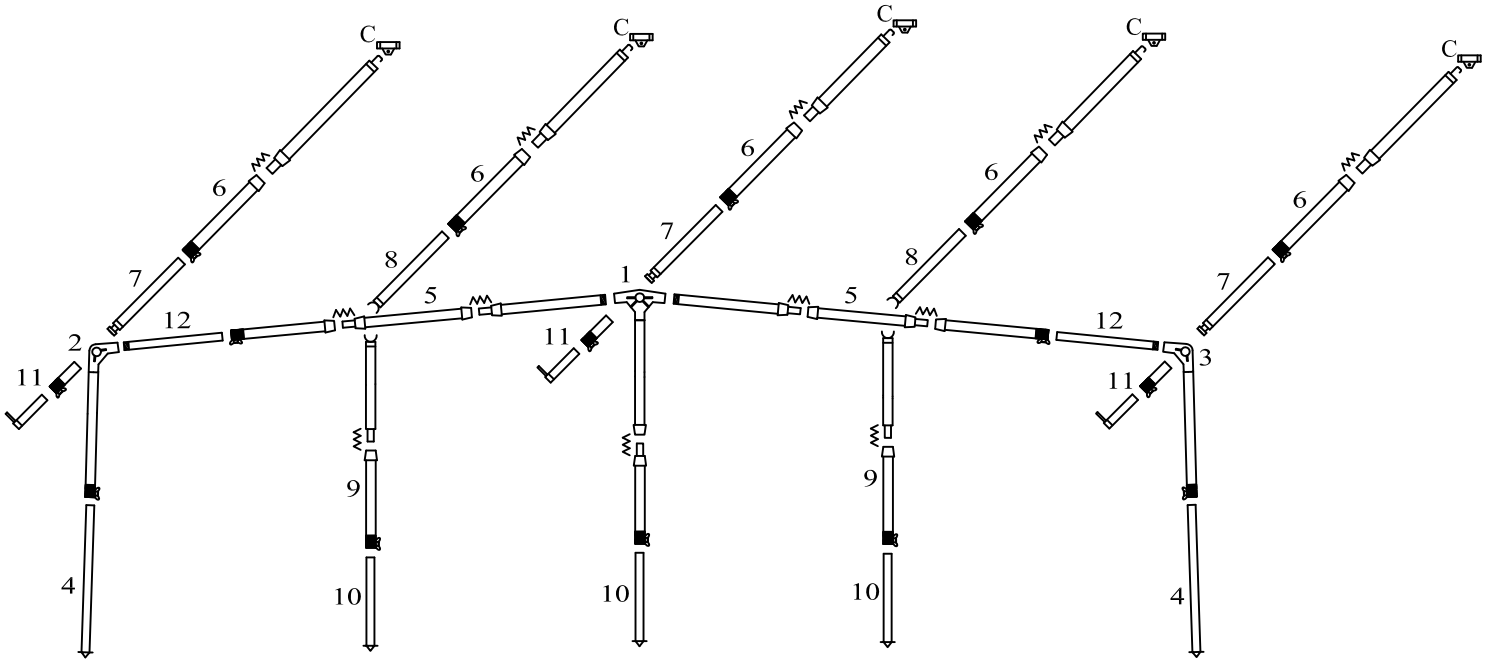

Doréma

frametekening / diagram: FTP 120 06

glasfiber / fibreglass

pos.	artikel nr. part no.	aantal quantity	frame deel frame part	maat mm. size mm.	ø mm.	pos.	artikel nr. part no.	aantal quantity	frame deel frame part	maat mm. size mm.	ø mm.
1	39919	1		A 1000	25.5	5	39946	2		900+900+900	25.5
				B 850	25.5	6	39945	5		900+900	30
				C 162°		7	39936	3		850	25.5
						8	39937	2		850	25.5
2	39928	1		A 1000	25.5	9	39948	2		850+850	25.5
				C 109°		10	39931	3		700	21.5
						11	39979	3		A 170	21.5
3	39929	1		A 1000	25.5		39961	3		B 160	25.5
				C 109°		12	39934	2		850	21.5
4	39930	2		1050	21.5						

Access.	Aantal / Qty.
C = tentoog / plastic eye	5
schroef / screw	10

BEWAAR DEZE FRAMETEKENING
 KEEP THIS FRAME DIAGRAM IN A SAFE PLACE
 Voor nalevering van losse framedelen altijd het framenummer en het artikelnummer opgeven.
 When ordering separate frame parts always mention the diagram number and part number.