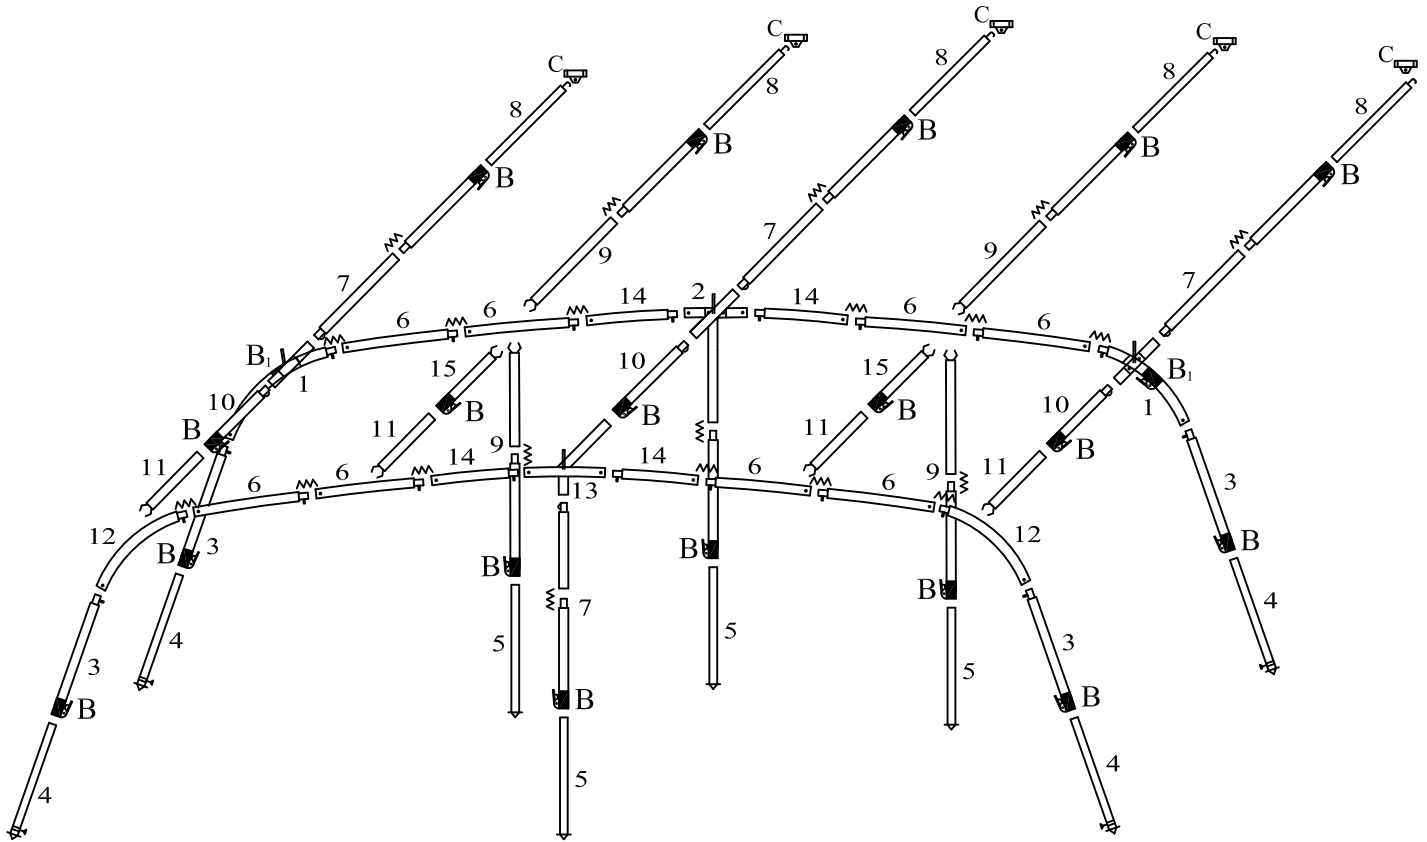

**Doréma**

frametekening / diagram: A28 37724 F PG

aluminium

pos.	artikel nr. part no.	aantal quantity	frame deel frame part	maat mm. size mm.	∅ mm.	pos.	artikel nr. part no.	aantal quantity	frame deel frame part	maat mm. size mm.	∅ mm.
1	39703	2		W 85 A 810+60 B 185+30	32x1 28x1 28x1	7	38525-PG	4		840+840	28x1
2	39111-M PG	1		C 870+30 D 155+30 W 200 E 840+60	28x1 28x1 28x1 28x1	8	38521	5		800	25x1
						9	38529-PG	4		900+840	28x1
						10	38278-PG	3		540+60	28x1
						11	37759	4		600	25x1
						12	39699	2		810	28x1
3	39701-PG	4		940+60	28x1	13	39746	1		A 440 B 600	28x1 25x1
4	39700	4		900	25x1						
5	38523	4		800	25x1	14	39102	4		540+60	28x1
6	39304	8		940+60	28x1	15	39697-PG	2		600	28x1

Access.	Aantal / Qty.
B = buisklem / adjusting clamp 28 mm	18
B <sub>1</sub> = buisklem / adjusting clamp 32 mm	2
C = tentoog / plastic eye	5
schroef / screw	10

**BEWAAR DEZE FRAMETEKENING**  
**KEEP THIS FRAME DIAGRAM IN A SAFE PLACE**  
 Voor nalevering van losse framedelen altijd het framenummer en het artikelnummer opgeven.  
 When ordering separate frame parts always mention the diagram number and part number.