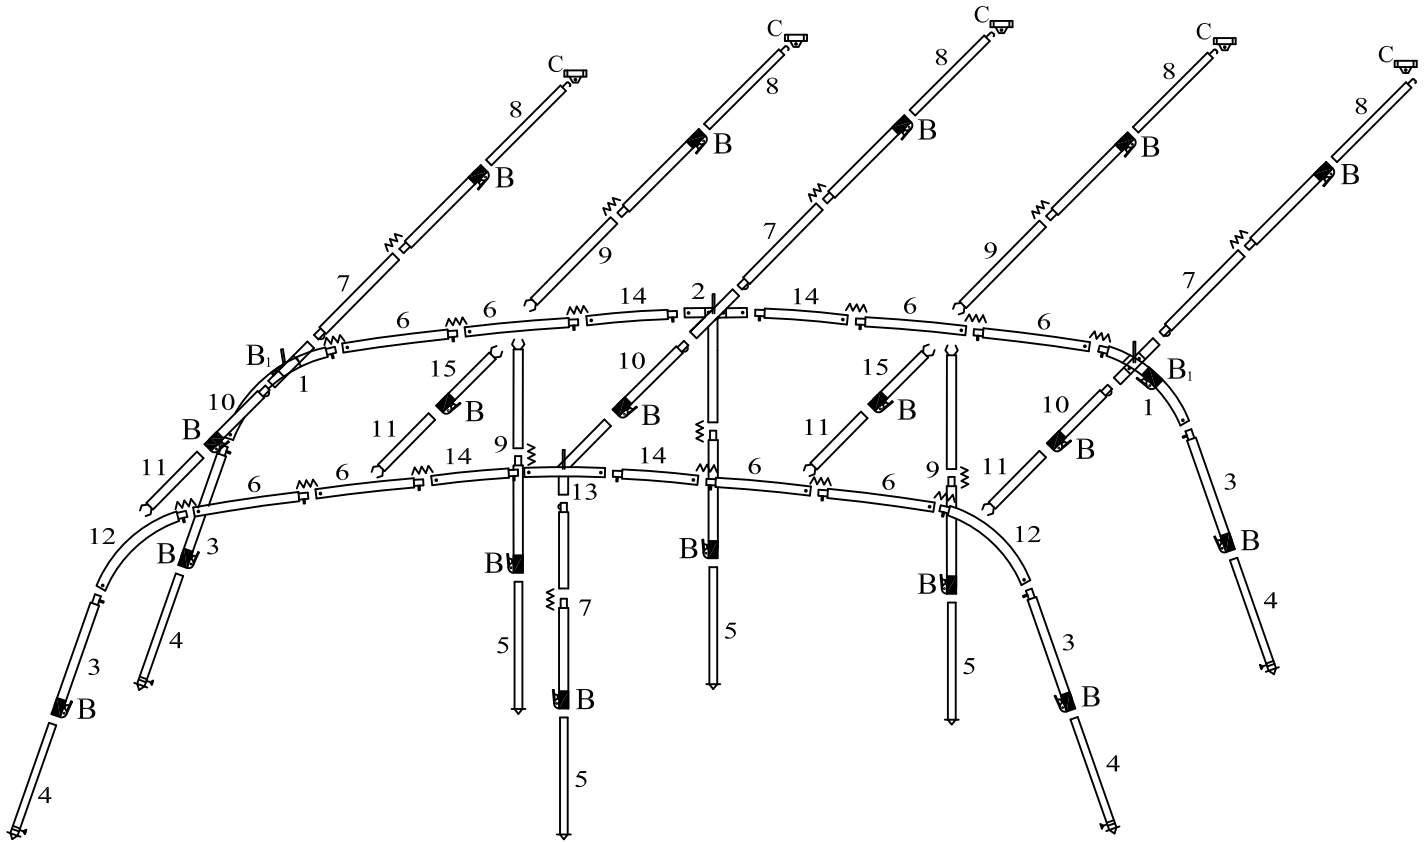

**Doréma**

frametekening / diagram: A28 37723 F PG

aluminium

pos.	artikel nr. part no.	aantal quantity	frame deel frame part	maat mm. size mm.	∅ mm.	pos.	artikel nr. part no.	aantal quantity	frame deel frame part	maat mm. size mm.	∅ mm.
1	39703	2		W 85 A 810+60 B 185+30	32x1 28x1 28x1	7	38525-PG	4		840+840	28x1
2	39111-M PG	1		C 870+30 D 155+30 W 200 E 840+60	28x1 28x1 28x1 28x1	8	38521	5		800	25x1
						9	38529-PG	4		900+840	28x1
						10	38278-PG	3		540+60	28x1
						11	37759	4		600	25x1
						12	39699	2		810	28x1
3	39701-PG	4		940+60	28x1	13	39746	1		A 440 B 600	28x1 25x1
4	39700	4		900	25x1						
5	38523	4		800	25x1	14	39102	4		540+60	28x1
6	39104	8		810+60	28x1	15	39697-PG	2		600	28x1

Access.	Aantal / Qty.
B = buisklem / adjusting clamp 28 mm	18
B <sub>i</sub> = buisklem / adjusting clamp 32 mm	2
C = tentoog / plastic eye	5
schroef / screw	10

**BEWAAR DEZE FRAMETEKENING**  
**KEEP THIS FRAME DIAGRAM IN A SAFE PLACE**  
 Voor nalevering van losse framedelen altijd het framenummer en het artikelnummer opgeven.  
 When ordering separate frame parts always mention the diagram number and part number.