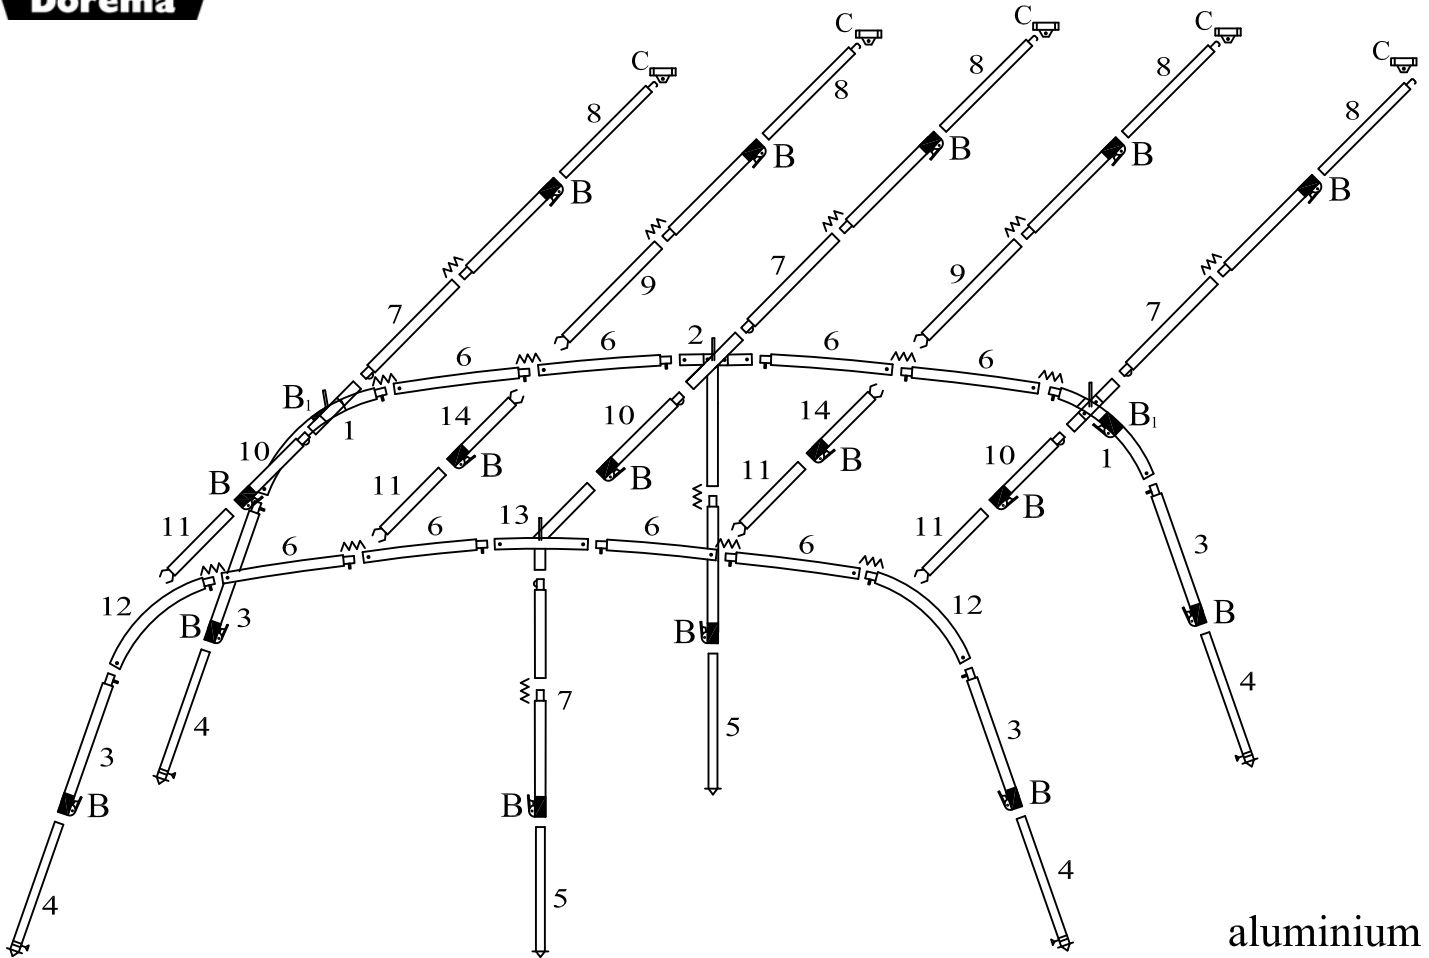

**Doréma**

frametekening / diagram: A28 37722 F PG

aluminium

pos.	artikel nr. part no.	aantal quantity	frame deel frame part	maat mm. size mm.	∅ mm.	pos.	artikel nr. part no.	aantal quantity	frame deel frame part	maat mm. size mm.	∅ mm.
1	39703	2		W 85 A 810+60 B 185+30	32x1 28x1 28x1	7	38525-PG	4		840+840	28x1
2	39111-M PG	1		C 870+30 D 155+30 W 200 E 840+60	28x1 28x1 28x1 28x1	8	38521	5		800	25x1
						9	38529-PG	2		900+840	28x1
						10	38278-PG	3		540+60	28x1
						11	37759	4		600	25x1
						12	39699	2		810	28x1
3	39701-PG	4		940+60	28x1	13	39746	1		A 440 B 600	28x1 25x1
4	39700	4		900	25x1						
5	38523	2		800	25x1	14	39697-PG	2		600	28x1
6	39104	8		940+60	28x1						

Access.	Aantal / Qty.
B = buisklem / adjusting clamp 28 mm	16
B <sub>1</sub> = buisklem / adjusting clamp 32 mm	2
C = tentoog / plastic eye	5
schroef / screw	10

**BEWAAR DEZE FRAMETEKENING**  
**KEEP THIS FRAME DIAGRAM IN A SAFE PLACE**  
 Voor nalevering van losse framedelen altijd het framenummer en het artikelnummer opgeven.  
 When ordering separate frame parts always mention the diagram number and part number.