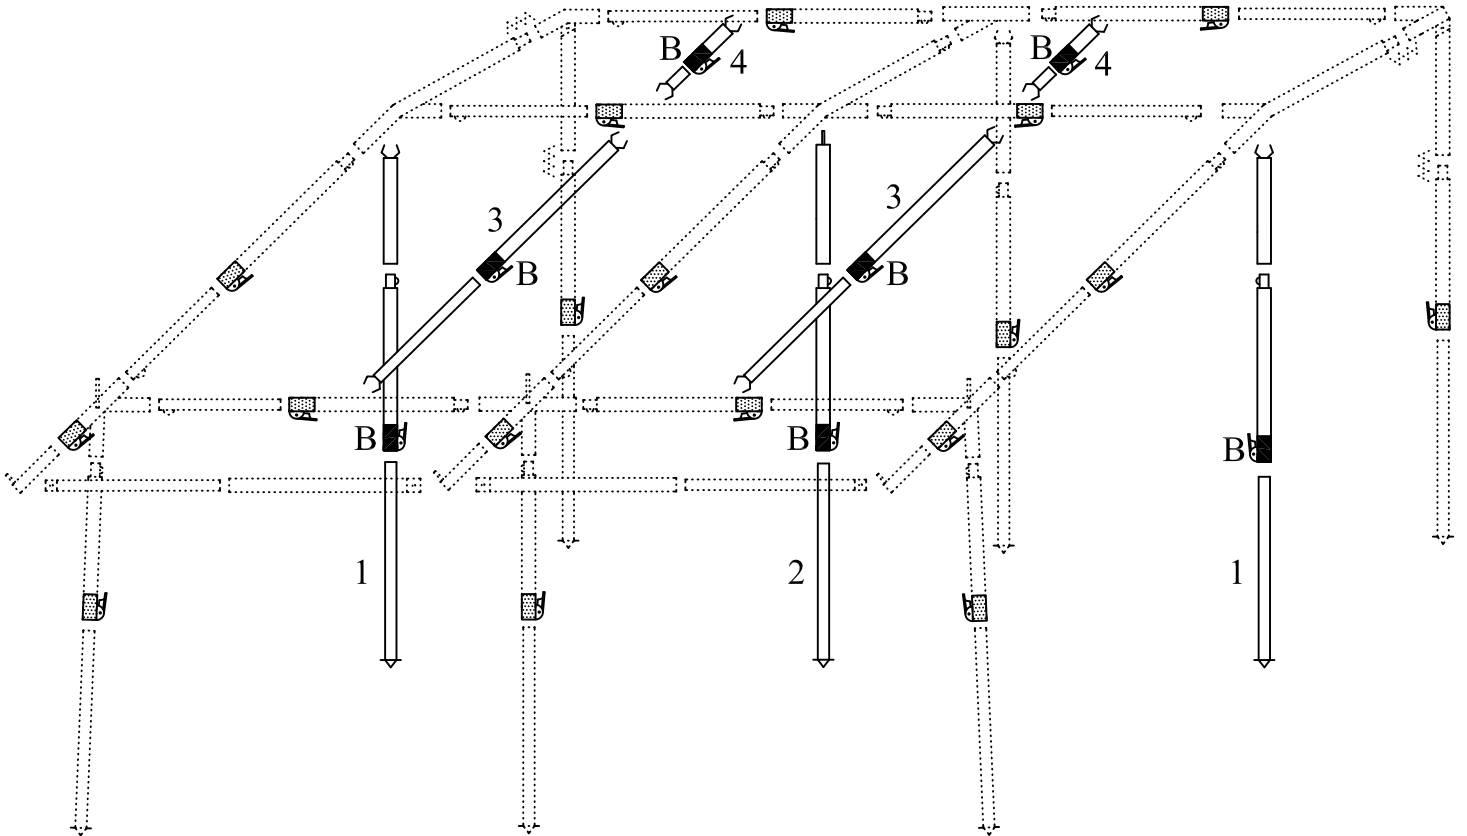

Doréma

frametekening / diagram: 39530

staal / steel

pos.	artikel nr. part no.	aantal quantity	frame deel frame part	maat mm	
				size mm	ø mm
1	38401-PG	2		A 600 B 940+60 C 1100	25x1 25x1 22x1
2	38392-PG	1		A 600 B 940+60 C 1100	25x1 25x1 22x1
3	39528-PG	2		A 1100 B 1100	22x1 25x1
4	39529-PG	2		A 300 B 400	22x1 25x1

Access.	Qty.
B = buisklem / adjusting clamp 25 mm	7

BEWAAR DEZE FRAMETEKENING
KEEP THIS FRAME DIAGRAM IN A SAFE PLACE
Voor nalevering van losse framedelen altijd het
framenummer en het artikelnummer opgeven.
When ordering separate frame parts always mention
the diagram number and part number.