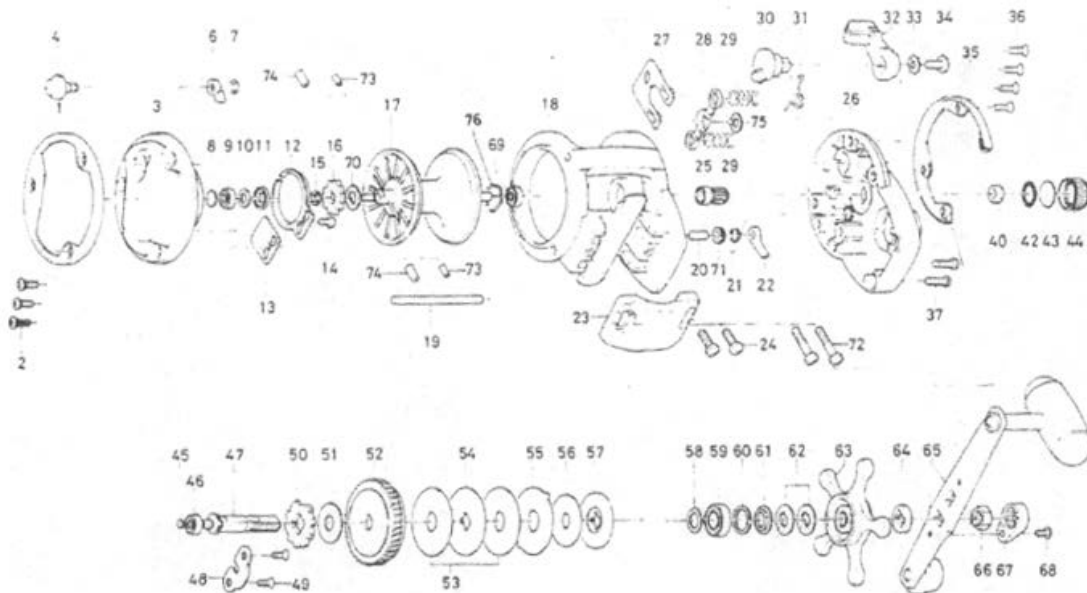

# CONVENTIONAL REEL

## SL20-30SH

\*Please order by parts number, not key number.

### Key No Part No Description

1	E31-8201	L/S OUTER RING
2	F09-3601	SIDE PLATE SCREW
3	E34-5208	L/S PLATE
4	E36-1301	CLICK LEVER
6	030-6612	CLICK PAWL
7	320-1402	RETAINER
8	375-7405	WASHER
9	637-4601	BALL BEARING
10	E32-6601	WASHER
11	E31-8001	COLLAR
12	160-7922	CLICK SPRING
13	E36-1201	CLICK SPRING RETAINER
14	B83-4402	CLICK SPRING SCREW
15	320-1402	RETAINER
16	B21-6701	CLICK GEAR
17	E51-4301	SPOOL ASSY
18	E52-7805	FRAME
19	E31-6001	STABILIZER BAR
20	G12-0801	STOPPER PIN
21	E31-6502	SPRING
22	E31-6401	ANTI REVERSE PAWL
23	E31-8301	ROD CLAMP
24	E31-8401	CLAMP BOLT
25	E31-6201	PINION GEAR
26	E51-0913	R/S PLATE
27	E31-6101	YOKE PLATE
28	E36-1101	CLUTCH PLATE
29	E33-5301	SPRING
30	E31-5501	CLUTCH CAM
31	F02-0301	CLUTCH SPRING
32	E24-9803	CLUTCH LEVER
33	160-8001	WASHER
34	E00-7602	CLUTCH LEVER SCREW
35	E31-7301	R/S OUTER RING
36	F09-3601	SIDE PLATE SCREW
37	B00-9702	PLATE SCREW
40	B54-6401	BUSHING
42	B05-5201	O RING
43	375-7501	WASHER
44	E31-5401	CAST CONTROL CAP

### SL30SH Special Pa

Key No	Part No	Description
3	E34-5210	LEFT SIDE PLATE
17	E40-4902	SPOOL ASSY
18	G63-5701	FRAME ASSY
19	E40-4601	STABILIZER BAR