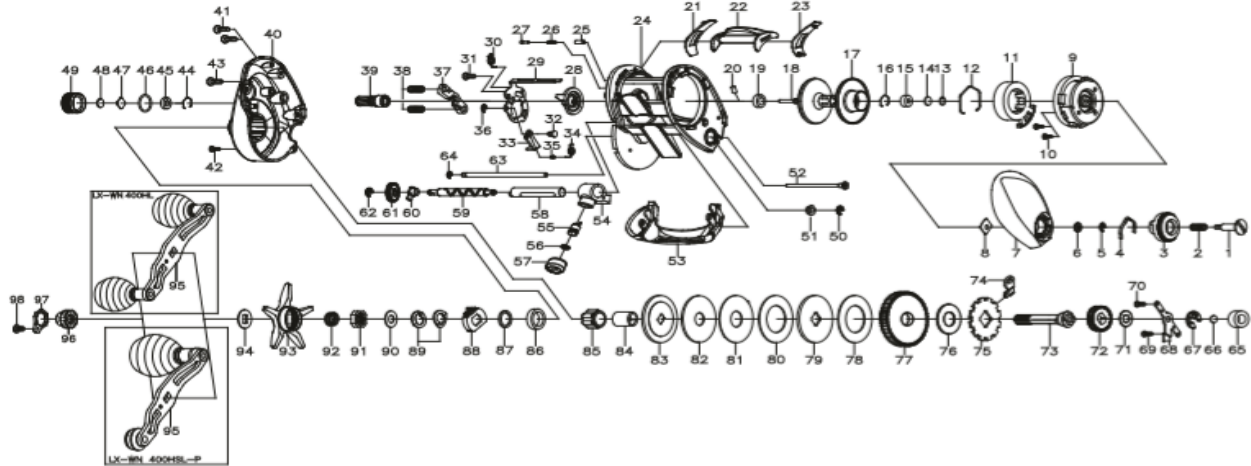

# LX - WN 400HSL-P / H L

Key No	Part No	Description
1	460-5620	Set plate screw
2	510-4450	Set plate spring
3	550-1700	Brake adjusting knob
4	510-5341	Brake click spring
5	200-0530	Brake dial retainer(A)
6	540-5380	Washer
7	702-2550	Right side plate
8	410-2720	Brake dial retainer(B)
9	230-2600	Set plate
10	460-3220	Screw
11	240-2290	Magnet holder
12	430-1070	Magnet holder ret. Ring
13	540-8120	Washer
14	540-8110	Spacer(A)
15	140-3310	Ball bearing
16	430-0440	Bearing retainer
17~20	702-2460	Spool assembly
21	410-2680	Spacer (B)
22	090-0290	Clutch lever
23	410-2670	Spacer (C)
24	702-2530	Frame
25	400-2570	Pin
26	510-5310	Spring
27	400-2720	Pin
28	170-1380	Clutch cam
29	410-2730	Plate
30	510-5330	Spring
31	460-1290	Screw
32	400-3310	Kick lever pin
33	330-2951	Kick lever
34	510-5320	Kick lever spring
35	210-2410	bushing
36	200-0570	E-Clip
37	410-2751	Yoke
38	510-6040	Yoke spring
39	260-2021	Pinion gear
40	702-2540	Left side plate
41	460-5790	Screw
42	460-4870	Screw
43	460-7430	Screw
44	430-1061	Bearing retainer
45	150-2060	Bushing
46	430-1000	O-Ring
47	540-6460	Spacer
48	540-5980	Spacer
49	388-1990	Cast control cap
50	200-0580	Worm shaft retainer
51	150-2260	Bushing
52	460-5320	Long screw
53	558-1720	Frame plate
54	490-1102	Line guide