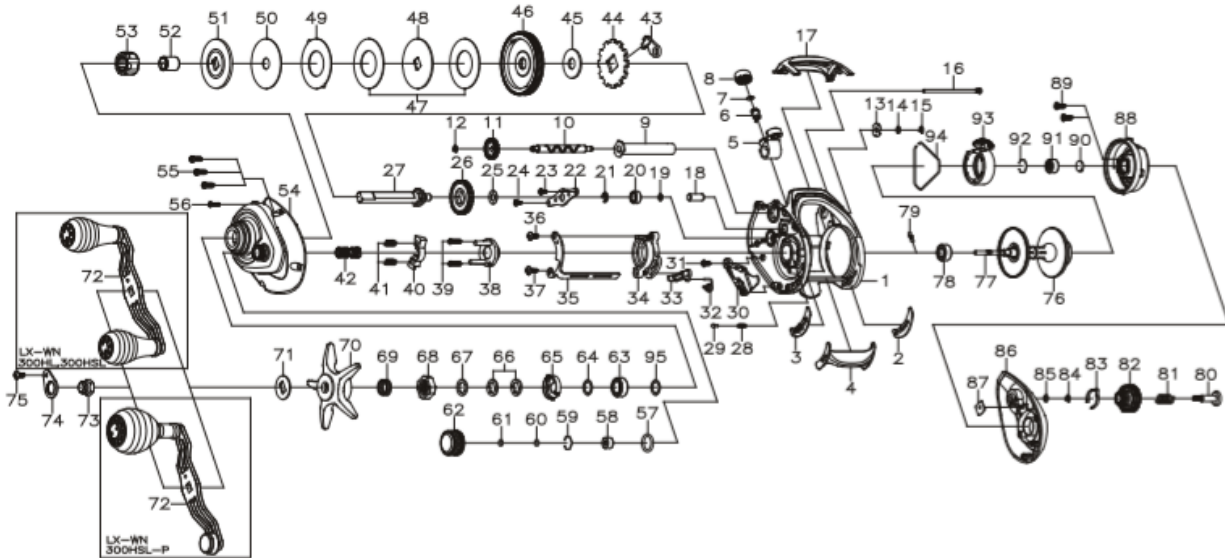

BAITCASTING REEL

LX - WN 300HSL-P / HL / HSL

Please order by parts number, not key number
 Veuillez indiquer le numéro de la pièce (Non "Key" No.)

Key No	Part No	Description
1	700-2290	FRAME
2	410-4450	SPACER (A)
3	410-4460	SPACER (B)
4	090-0340	CLUTCH LEVER
5	702-2520	LINE GUIDE
6	400-2540	LINE GUIDE PAWL
7	540-3980	WASHER
8	380-0780	LINE PAWL CAP
9	270-0810	LEVEL WIND GUARD
10	470-1960	WORM SHAFT
11	240-2210	WORM SHAFT GEAR
12	200-0530	GEAR RETAINER
13	540-6060	WORM SHAFT GEAR
14	540-3930	WASHER
15	200-0530	WORM SHAFT RETAINER
16	460-4980	LONG SCREW
17	55A-1970	FRAME PLATE
18	400-2570	PIN
19	540-7250	WASHER
20	140-2030	BALL BEARING
21	200-0580	DRIBE GEAR SHAFT RETAINER
22	410-4491	PLATE
23	460-5370	SCREW
24	460-5290	SCREW
25	540-4140	WASHER
26	240-2200	OS GEAR
27	470-2520	DRAIVE SHAFT
28	510-5310	SPRING
29	400-2720	PIN
30	410-4500	PLATE
31	460-5370	SCREW
32	510-6630	KICK LEVER SPRING
33	330-3190	KICK LEVER
34	170-1520	CLUTCH CAM
35	410-4510	PLATE
36	460-1830	SCREW
37	460-8180	SCREW
38	410-4520	PLATE
39	460-7940	SCREW
40	080-0080	YOKE
41	510-6620	YOKE SPRING
42	260-2840	PINION GEAR
43	530-0860	ANTI REVERSE PAWL
44	240-4040	ANTI REVERSE RATCHET
45	540-9830	SPACER (C)
46	25A-2260	DRIVE GEAR
47	540-6890	DRAG WASHER
48	540-8010	WASHER
49	540-8030	KEY WASHER
50	540-8080	DRAG WASHER
51	540-8020	TOP WASHER
52	150-2190	GEAR SHAFT COLLAR