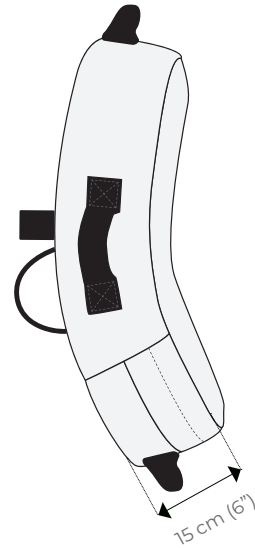

Adjustable back straps