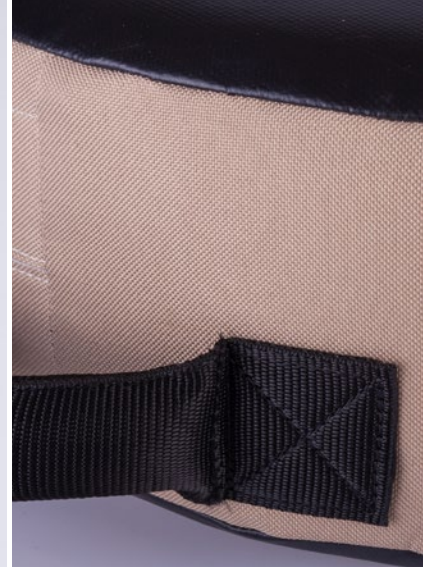

- *vysoká životnost výroby*
- *vyrobeno v České republice*
- *všechny použité materiály jsou z EU*
- *jednoduché upínání na suchý zip*

FKSH-14

Adjustable back straps

FKSH-13

FKSH-15

VIDEO