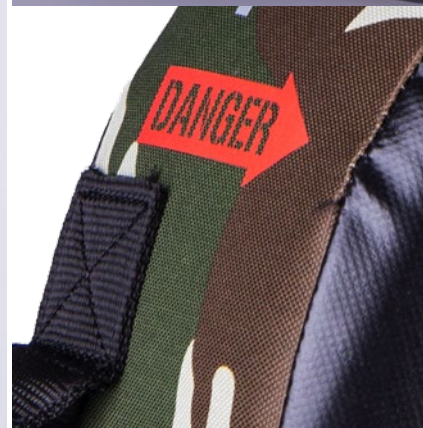

## PROHNUTÝ ŠTÍT **MULTIGRIP**

Tento mírně prohnutý blok má pro větší bezpečnost zakulacené rohy a perfektní ergonomický tvar. Lapa je nově vybavena pěti úchyty a pro větší variabilitu tréninku nechybí ani tři popruhy na zadní části. Výplň tvoří speciální molitanová směs, lapa tedy skvěle pohlcuje i ty nejsilnější údery.

- *vysoká životnost výroby*
- *vyrobeno v České republice*
- *všechny použité materiály jsou z EU*
- *jednoduché upínání na suchý zip*

FKSH-14

Adjustable back straps

FKSH-13

FKSH-15

VIDEO

## LARGE ROUND SHIELD

Lapa se dá držet jen jednou rukou, anebo obouřučně. Díky jednoduchému konstrukčnímu řešení, nízké váze a pevnosti použitých materiálů je tento výrobek vhodný k tréninku všech kopů a úderů, stejně tak k silovému nebo rychlostnímu tréninku.