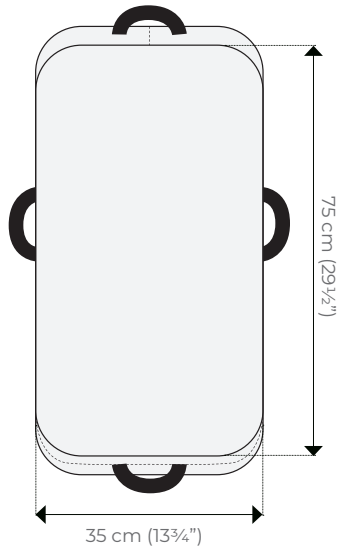

Adjustable back straps