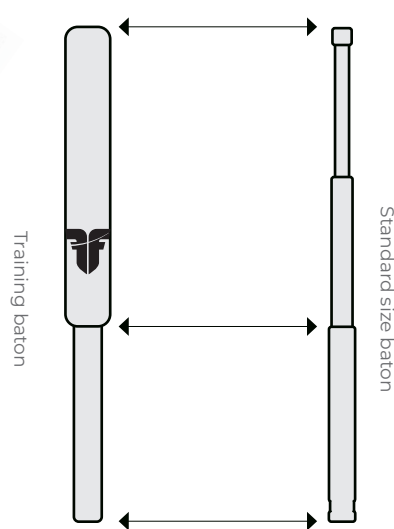

# TRÉNINKOVÝ OBUŠEK

Tréninkový obušek se skládá z pevného jádra, které je dostatečně polstrováno a je potažené pevným a voděodolným materiálem.

Celková délka je 53 cm (21"), což je nejpoužívanější délka teleskopických obušků ve světě.

- reálná délka
- vhodný pro full contact
- omyvatelný
- délka 53 cm (21")

TRABAT-2

Extender XL je navržený pro uchycení na box pytel nebo kmen stromu.

VIDEO

Deska potažená suchým zipem je určena k připevnění na zed'.