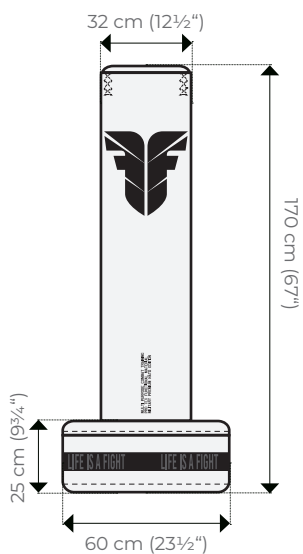

VIDEO

- 3v1 volně stojící pytel, figurína a závěsný pytel
- vhodný do tělocvičny i na doma
- snadná manipulace
- lehce omyvatelný
- materiál Polyplan Military Premium Nato Edition
- výška 170 cm
- váha: podstava 38 kg, pytel 23 kg
- vyrobeno v České republice
- použité materiály z EU
- vhodný pro použití venku (viz návod o údržbě)
- chráněno českým užitným vzorem 34704 a mezinárodní patentovou přihláškou PCT/IB2021/056217