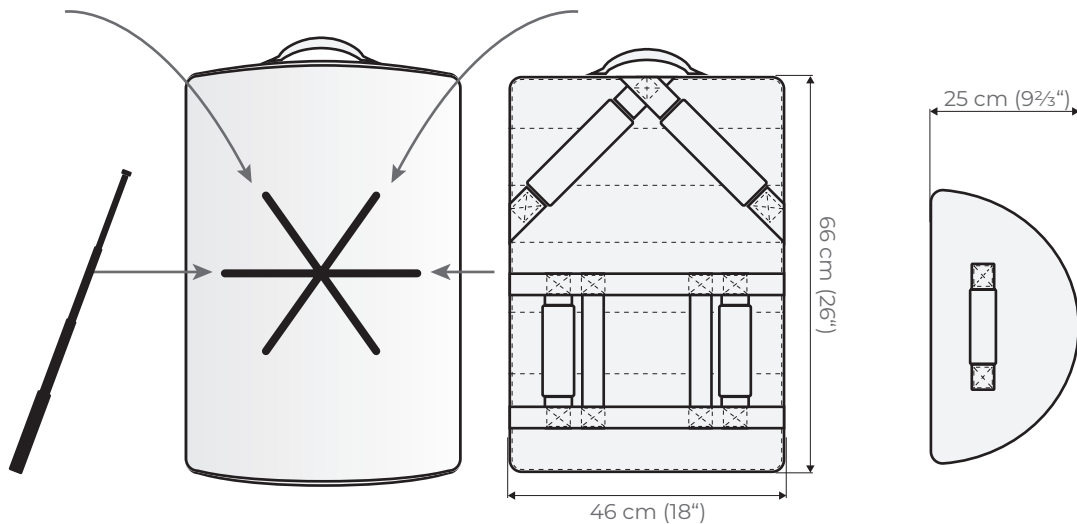

Jak připevnit Scutum na strom? ▶ strana 16!

- extrémně odolné materiály
- snadno omyvatelné
- široká škála využití
- materiály jsou výhradně od evropských dodavatelů
- vyrobeno v České republice