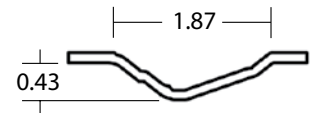

Carrara® Smooth

Smooth | 6'8"

Patented INP Sticking

Carrara® Smooth | Smooth | 6'8"

Molded Door Design (Door Facing) Sizes. Overall length and width dimensions +/- 1/16".

Nominal	A	B	C	D
36	36.375	6.345	23.686	--
34	34.375	6.345	21.686	--
32	32.375	5.345	21.686	--
30	30.375	5.345	19.686	--
28	28.375	5.345	17.686	--
26	26.375	5.345	15.686	--
24	24.375	4.345	15.686	--
22	22.375	3.345	15.686	--
20*	20.375	4.208	11.960	--
18*	18.375	3.208	11.960	--
16*	16.375	4.688	7.000	--
15*	15.375	4.188	7.000	--
14*	14.375	3.688	7.000	--
12*	12.375	2.688	7.000	--
18/18 B*	36.375	4.345	11.956	3.775
16/16 B*	32.375	4.345	9.956	3.775
15/15 B*	30.375	4.345	8.956	3.775
14/14 B*	28.375	4.345	7.956	3.775
12/12 B*	24.375	4.345	5.956	3.775

Carrara® Smooth
Smooth | 7'0"
Patented INP Sticking

Carrara® Smooth | Smooth | 7'0"

Molded Door Design (Door Facing) Sizes. Overall length and width dimensions +/- 1/16".

Nominal	A	B	C	D
36	36.375	6.345	23.686	--
34	34.375	6.345	21.686	--
32	32.375	5.345	21.686	--
30	30.375	5.345	19.686	--
28	28.375	5.345	17.686	--
26	26.375	5.345	15.686	--
24	24.375	4.345	15.686	--
22	22.375	3.345	15.686	--
20*	20.375	4.208	11.960	--
18*	18.375	3.208	11.960	--
16*	16.375	4.688	7.000	--
15*	15.375	4.688	7.000	--
14*	14.375	3.688	7.000	--
12*	12.375	2.688	7.000	--
18/18 B*	36.375	4.345	11.956	3.775
16/16 B*	32.375	4.345	9.956	3.775
15/15 B*	30.375	4.345	8.956	3.775
14/14 B*	28.375	4.345	7.956	3.775
12/12 B*	24.375	4.345	5.956	3.775