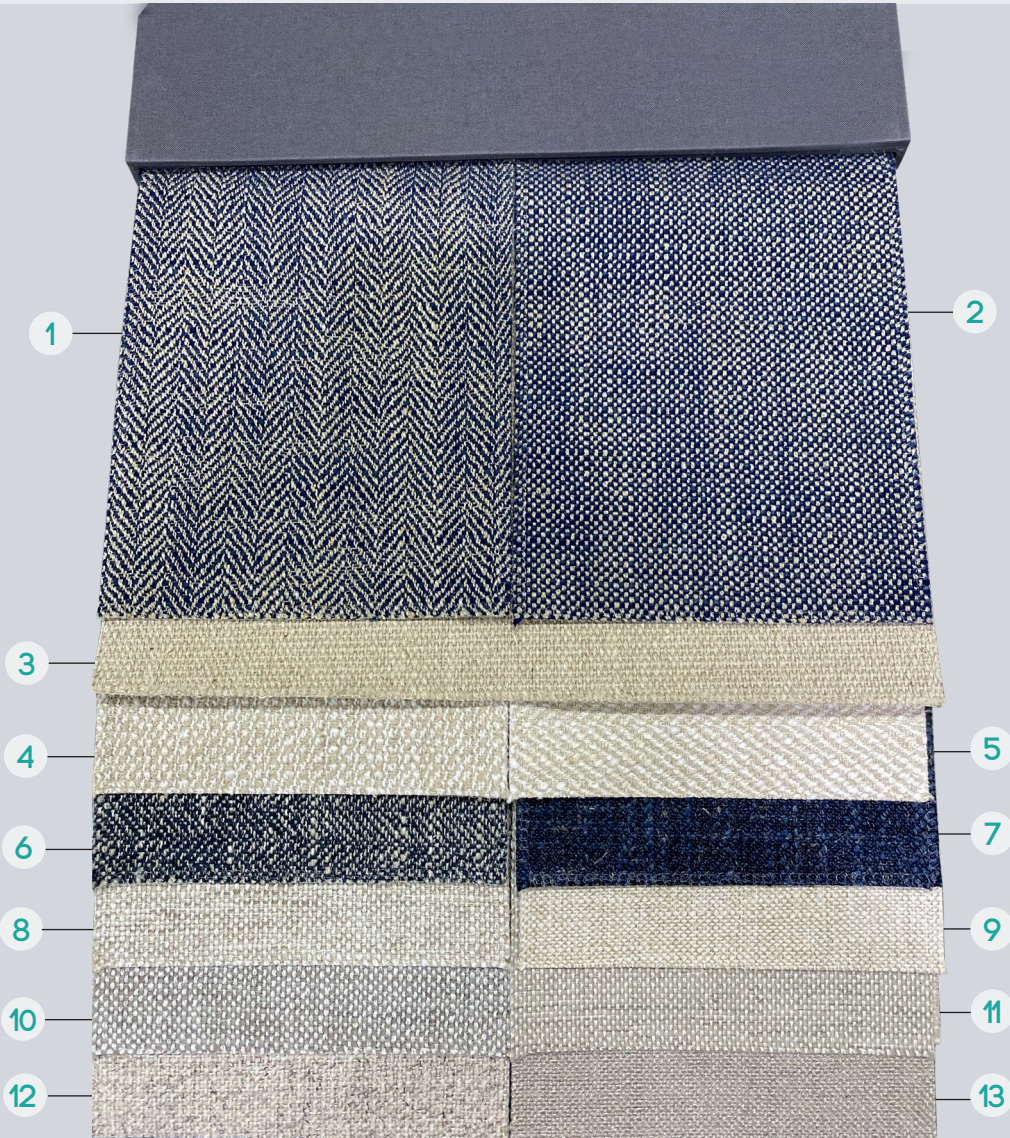

MEDIDAS

LARGO : 44 CM
ANCHO : 32 CM
LOMO : 75 CM

LEGEND

1) Flagstaff / Indigo

2) Scottsdale / Indigo

3) Snowdon / Natural

4) Lovegood / Oat

5) Grassroots / Alabaster

1) Lovegood / Kohl

2) Prestige / Tuxedo

4) Prestige / Ivory

5) Blend / Black

7) Dreamy / Snow

9) Wyatt/ Ebony

9) Bergen/ Steel

3) Prestige / Cream

6) Bikendi / Black

8) Dreamy / Domino

10) Atlantis / Mineral

10) Copenhagen / Charcoal

LEGEND

1) Wyatt / Nickel

3) Bergen / Cream

5) Blend / Flax

7) Canvas/ Flax

9) Copenhagen / Cream

11) Bergen/ Cream

13) Wyatt / Taupe

2) Waikiki / Pearl

4) Blend / Mineral

6) Collete / Flax

8) Jovan / Earth