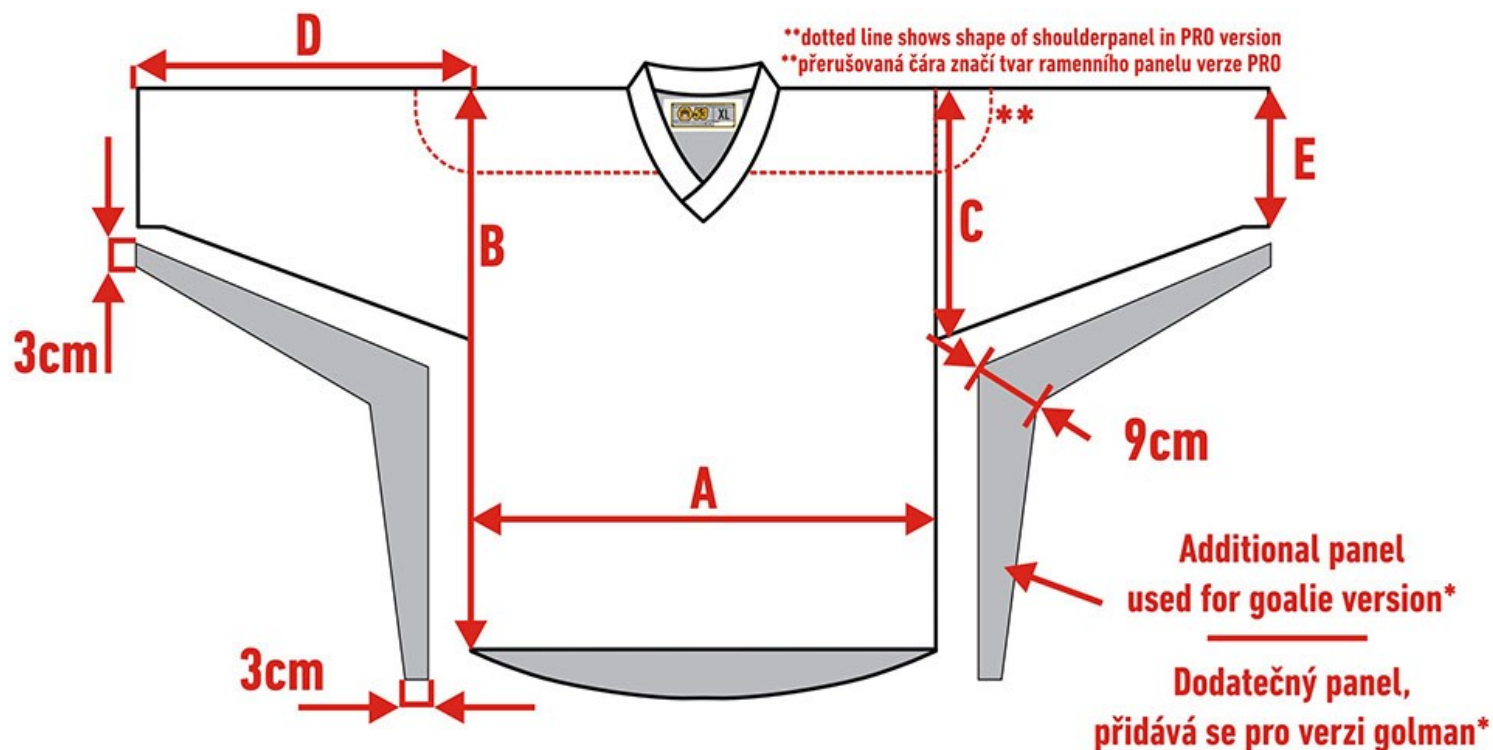

# Hokejový dres - Classic / Hockey Jersey - Classic

Classic (without shoulder panel)    Classic PRO (with shoulderpanel)  
 Classic (bez ramenního panelu)    Classic PRO (s panelem v ramenou)

\*Available also in goalie version/  
 \*Dostupné také ve verzi golman

\*Available only with V-neck  
 \*Dostupné pouze s V-límcem

SIZE	*Available also in goalie version/ *Dostupné také ve verzi golman												*Available only with V-neck *Dostupné pouze s V-límcem					
	4XL	3XL	XXL	XL	L	M	S	140	130	120	110	100	90	80	70	60	50	40
A	86	82	76	70	65	63	60	58	53	48	43	41	39	37	35	33	31	29
B	93	91	89	84	80	78	74	68	66	64	62	60	57	54	50	46	42	38
C	38	38	38	38	38	34	34	30	30	30	28	26	26	24	24	22	20	18
D	49,5	49,5	49,5	49,5	49,5	44,5	44,5	44,5	44,5	44,5	42,5	39	37	33	28	23	18	14
E	20	20	20	20	20	17	17	16	16	16	15	14	13	12	12	10	10	8