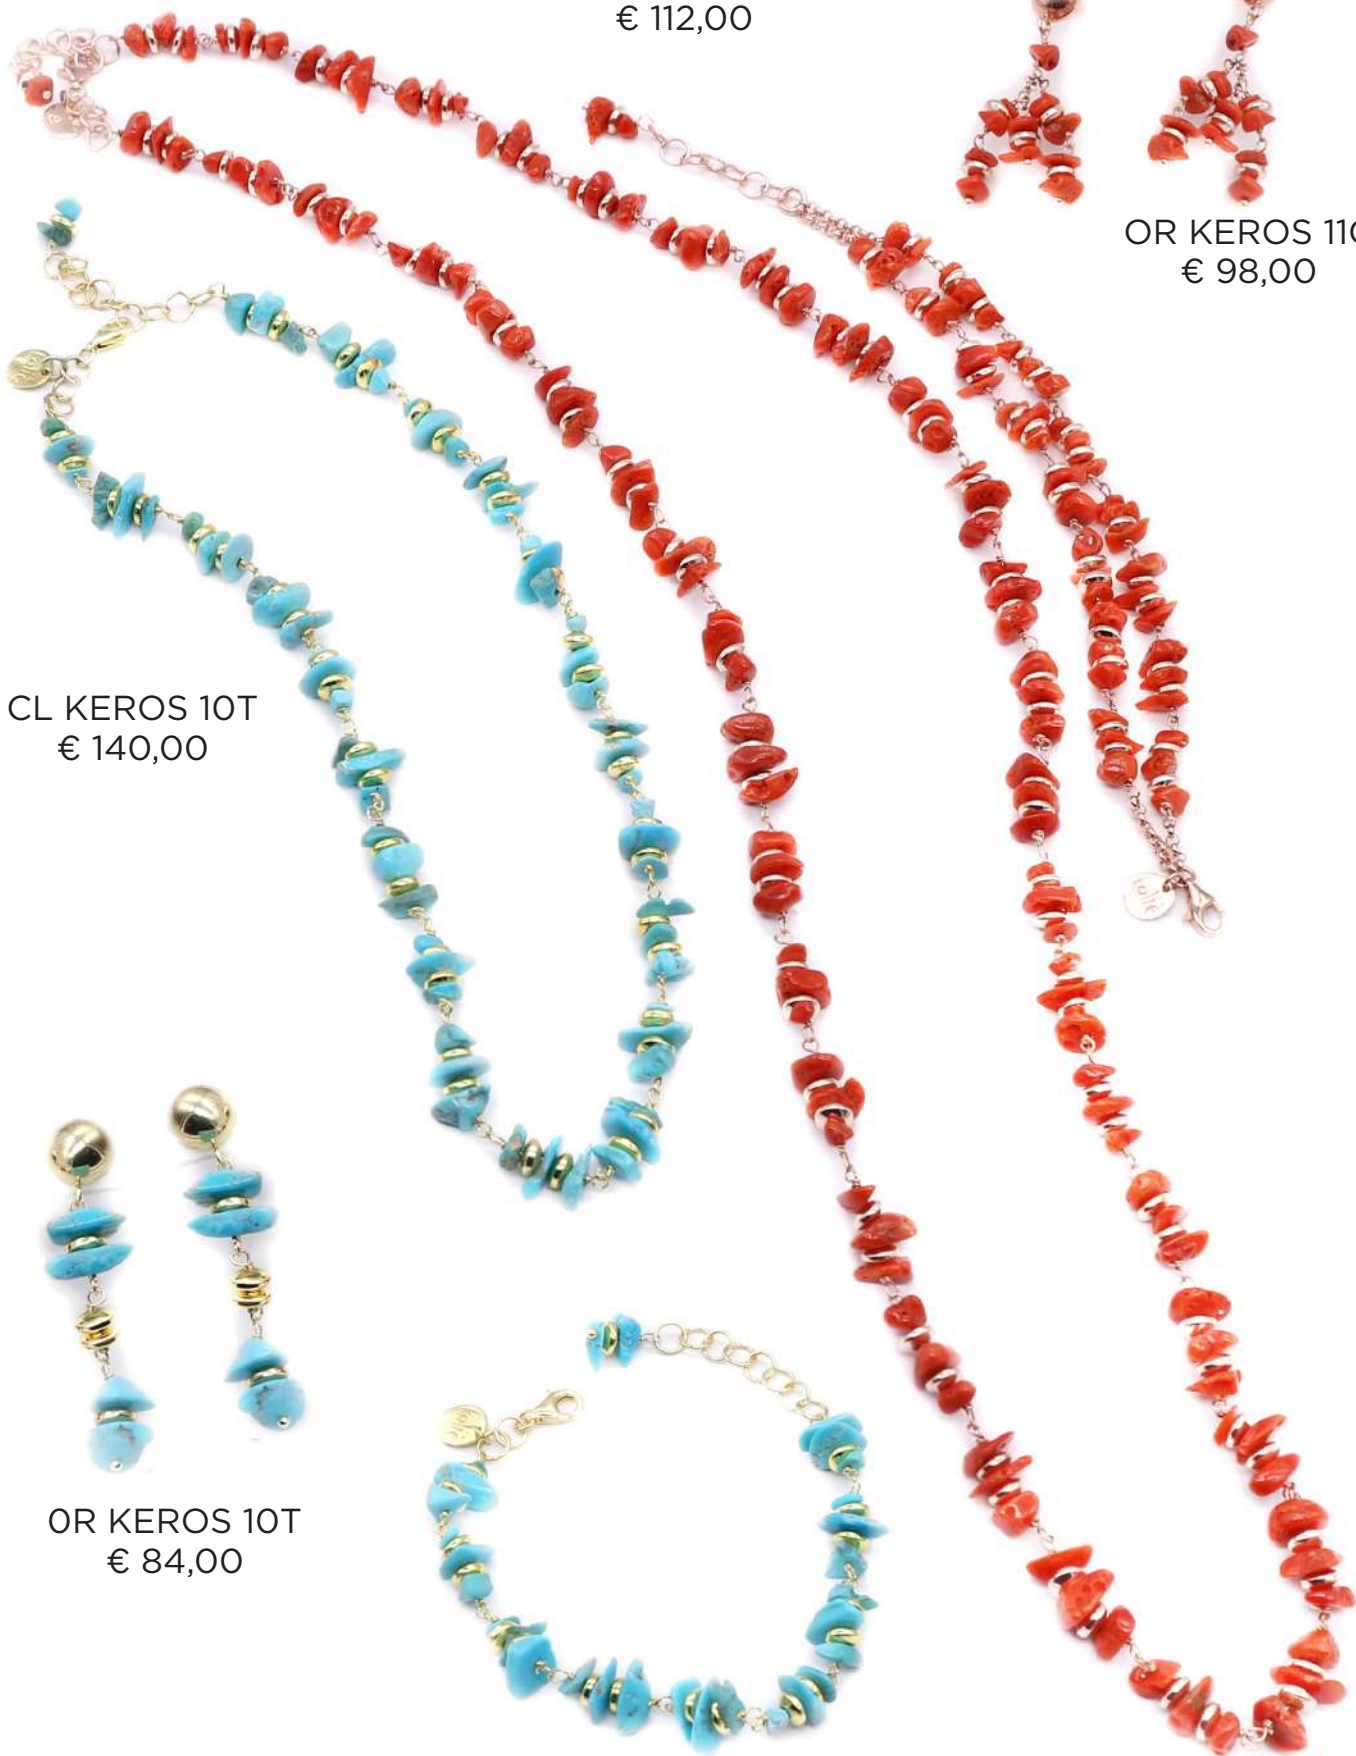

CL KEROS 10L
€ 84,00

OR KEROS 11F
€ 70,00

BR KEROS 11F
€ 84,00

OR KEROS 10L
€ 56,00

BR KEROS 10L
€ 56,00

CL KEROS 11F
€ 112,00

TURCHESE | CORALLO

BR KEROS 11C
€ 112,00

OR KEROS 11C
€ 98,00

CL KEROS 10T
€ 140,00

OR KEROS 10T
€ 84,00

BR KEROS 10T
€ 84,00

CL KEROS 11C
€ 196,00