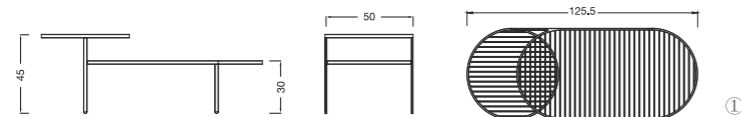

① BDS2545L Size:L125.5×W50×H45cm