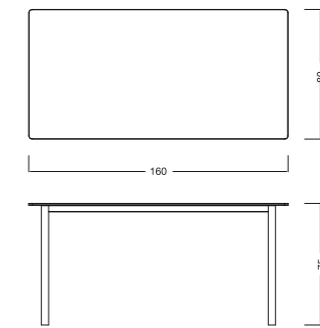

① **PW-032-2** White surface
PW-032-2B Black surface
PW-032-2W Woodgrain surface
Size: L100×W100×H73cm

② **PW-032-3** White surface
PW-032-3B Black surface
PW-032-3W Woodgrain surface
Size: L160×W90×H73

Regular Colors:
■Black □White / Wood grain

③ **TB-02-80200**
Size: L200×W80×H75cm

Regular Colors:
■Black □White / Wood grain