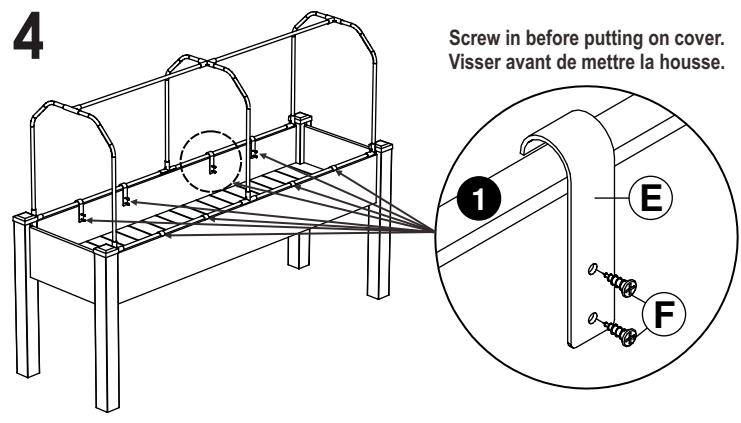

GREENHOUSE & BUG COVER COMBO FOR 2372 SERIES

Model/Modèle : CCGC2372-GB

HARDWARE / MATÉRIEL

REF./RÉF.	PICTURE/IMAGE	QTY/QTÉ
A		4
C		1
L		4
B	 Greenhouse Housse de serre	1
E		8
F		16
G	 Bug Cover Housse anti-moustiques	1