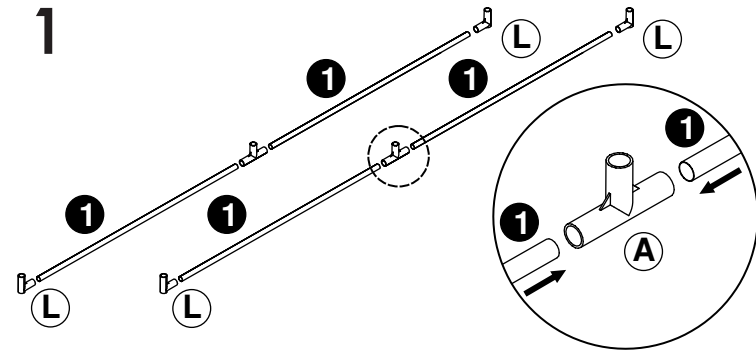

GREENHOUSE & BUG COVER COMBO FOR 2372 SERIES

Model/Modèle : CCGC2372-GB

HARDWARE / MATÉRIEL

REF./RÉF.	PICTURE/IMAGE	QTY/QTÉ
A		4
C		1
L		4
B	 Greenhouse Housse de serre	1
E		8
F		16
G	 Bug Cover Housse anti-moustiques	1