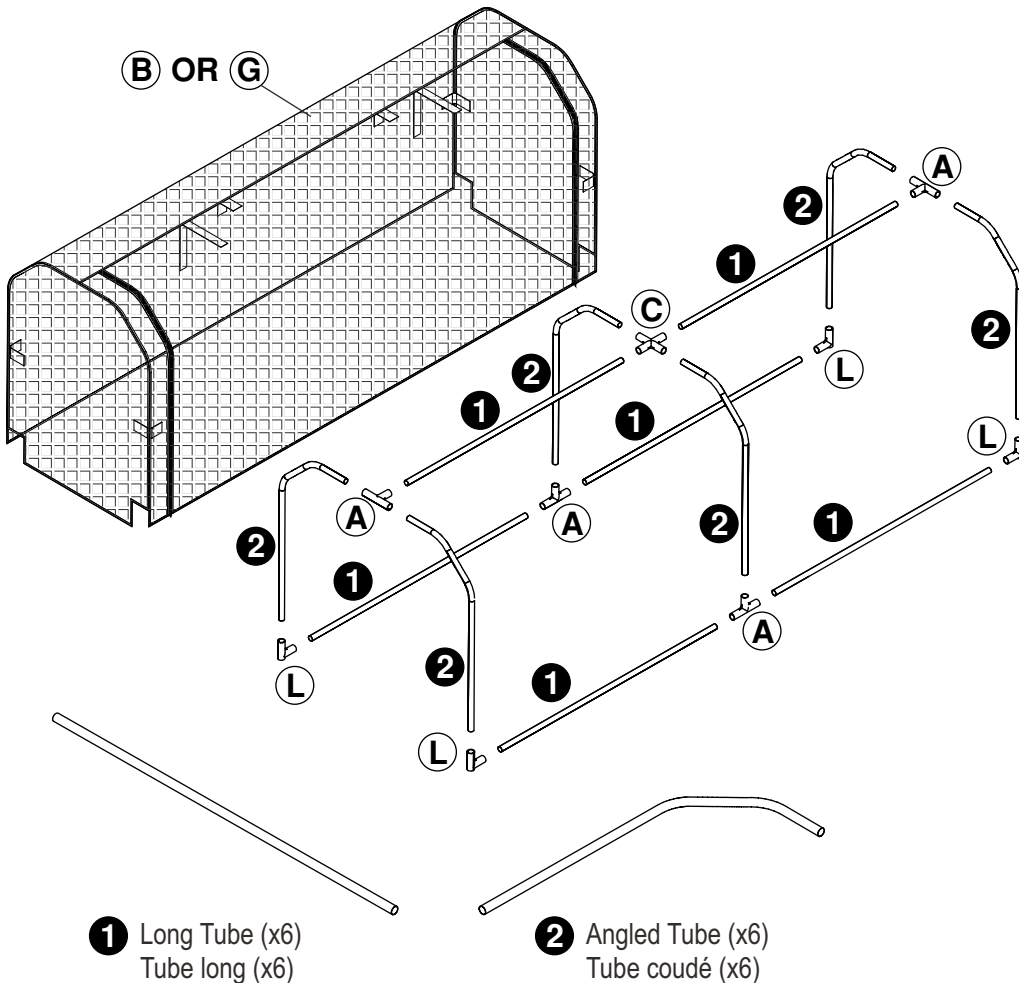

GREENHOUSE & BUG COVER COMBO FOR 2372 SERIES

Model/Modèle : CCGC2372-GB

HARDWARE / MATÉRIEL

REF./RÉF.	PICTURE/IMAGE	QTY/QTÉ
A		4
C		1
L		4
B	 Greenhouse Housse de serre	1
E		8
F		16
G	 Bug Cover Housse anti-moustiques	1