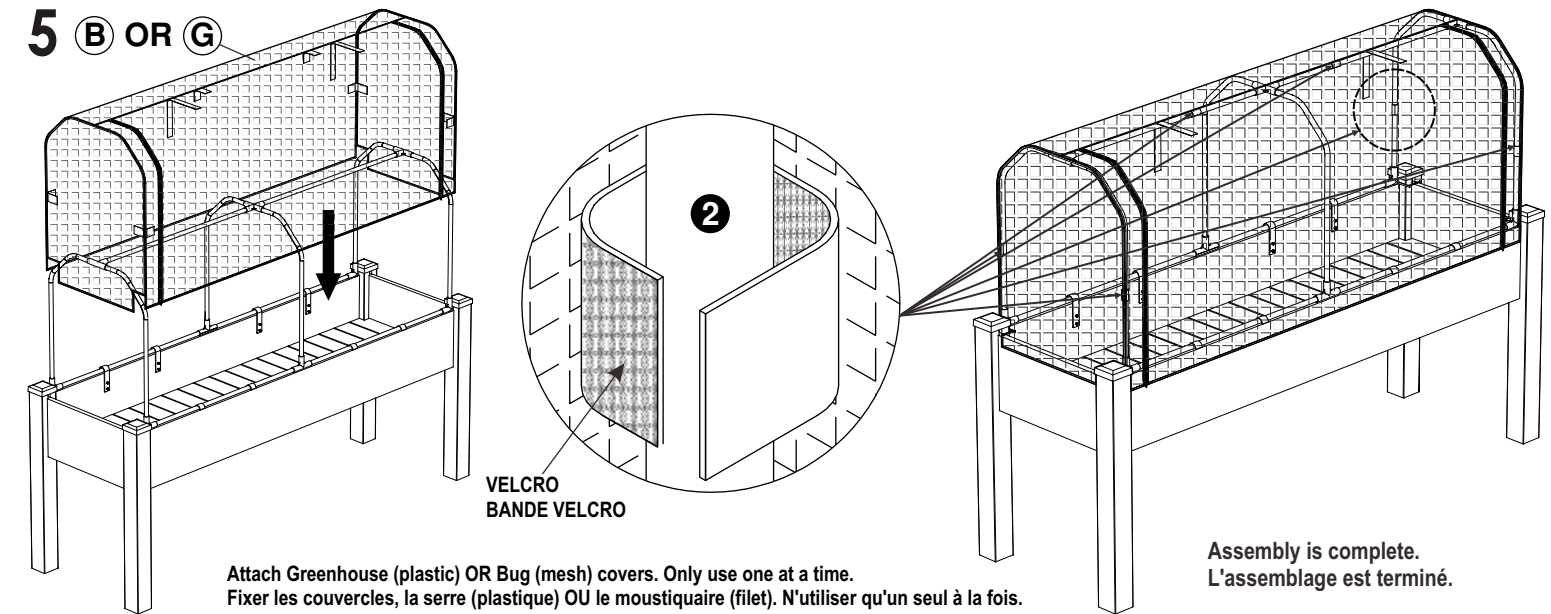

GREENHOUSE & BUG COVER COMBO FOR 2372 SERIES

Model/Modèle : CCGC2372-GB

HARDWARE / MATÉRIEL

REF./RÉF.	PICTURE/IMAGE	QTY/QTÉ
A		4
C		1
L		4
B	 Greenhouse Housse de serre	1
E		8
F		16
G	 Bug Cover Housse anti-moustiques	1