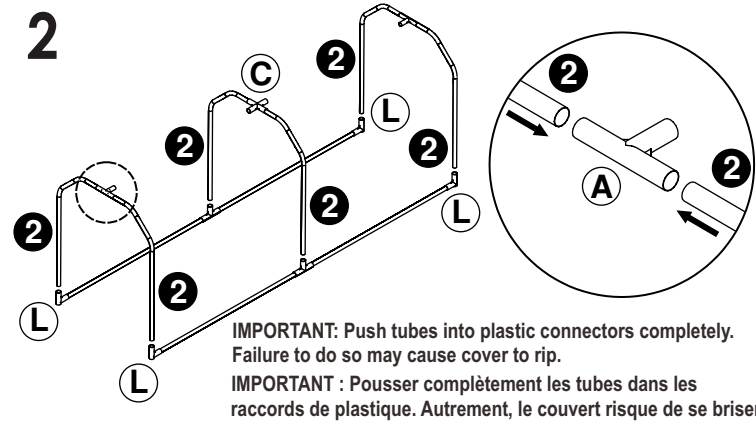

GREENHOUSE & BUG COVER COMBO FOR 2372 SERIES

Model/Modèle : CCGC2372-GB

HARDWARE / MATÉRIEL

REF./RÉF.	PICTURE/IMAGE	QTY/QTÉ
A		4
C		1
L		4
B	 Greenhouse Housse de serre	1
E		8
F		16
G	 Bug Cover Housse anti-moustiques	1