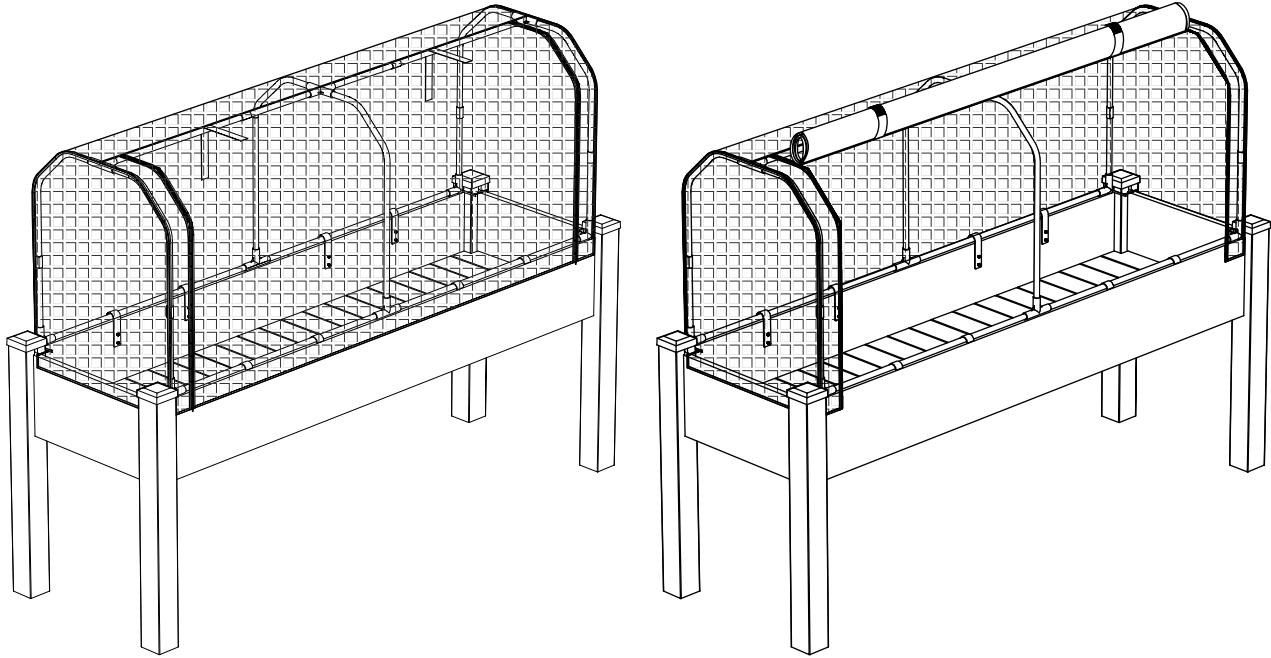

GREENHOUSE & BUG COVER COMBO FOR 2372 SERIES

Model/Modèle : CCGC2372-GB

HARDWARE / MATÉRIEL

REF./RÉF.	PICTURE/IMAGE	QTY/QTÉ
A		4
C		1
L		4
B	 Greenhouse Housse de serre	1
E		8
F		16
G	 Bug Cover Housse anti-moustiques	1