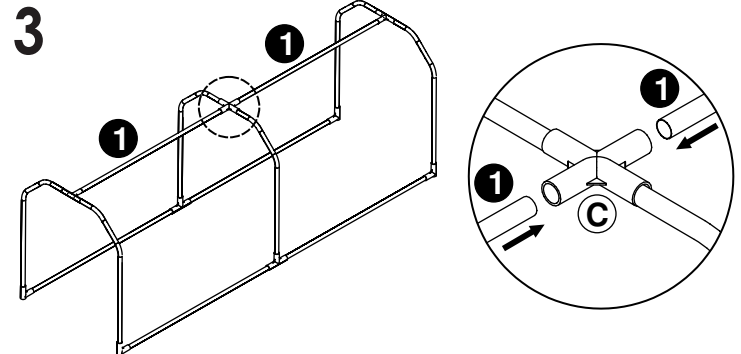

GREENHOUSE & BUG COVER COMBO FOR 2372 SERIES

Model/Modèle : CCGC2372-GB

HARDWARE / MATÉRIEL

REF./RÉF.	PICTURE/IMAGE	QTY/QTÉ
A		4
C		1
L		4
B	 Greenhouse Housse de serre	1
E		8
F		16
G	 Bug Cover Housse anti-moustiques	1