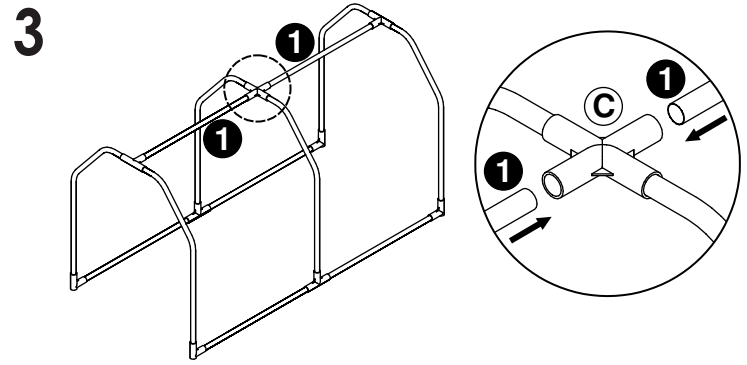

GREENHOUSE & BUG COVER FOR 2349 & 2248 SERIES

Model/Modèle : CCGC-23-B

HARDWARE / MATÉRIEL

REF./RÉF.	PICTURE/IMAGE	QTY/QTÉ
A		4
C		1
D		4
B	 Greenhouse Housse de serre	1
E		4
F		8
G	 Bug Cover Housse anti-moustiques	1