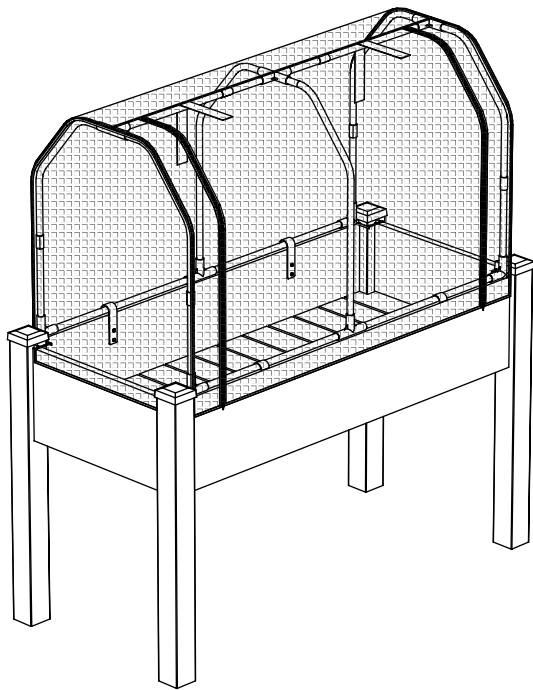

GREENHOUSE & BUG COVER FOR 2349 & 2248 SERIES

Model/Modèle : CCGC-23-B

HARDWARE / MATÉRIEL

REF./RÉF.	PICTURE/IMAGE	QTY/QTÉ
A		4
C		1
D		4
B	 Greenhouse Housse de serre	1
E		4
F		8
G	 Bug Cover Housse anti-moustiques	1