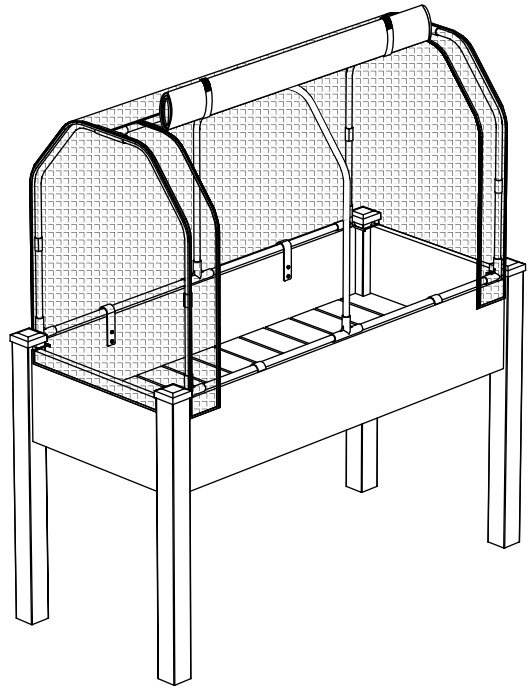

GREENHOUSE & BUG COVER FOR 2349 & 2248 SERIES

Model/Modèle : CCGC-23-B

HARDWARE / MATÉRIEL

REF./RÉF.	PICTURE/IMAGE	QTY/QTÉ
A		4
C		1
D		4
B	 Greenhouse Housse de serre	1
E		4
F		8
G	 Bug Cover Housse anti-moustiques	1