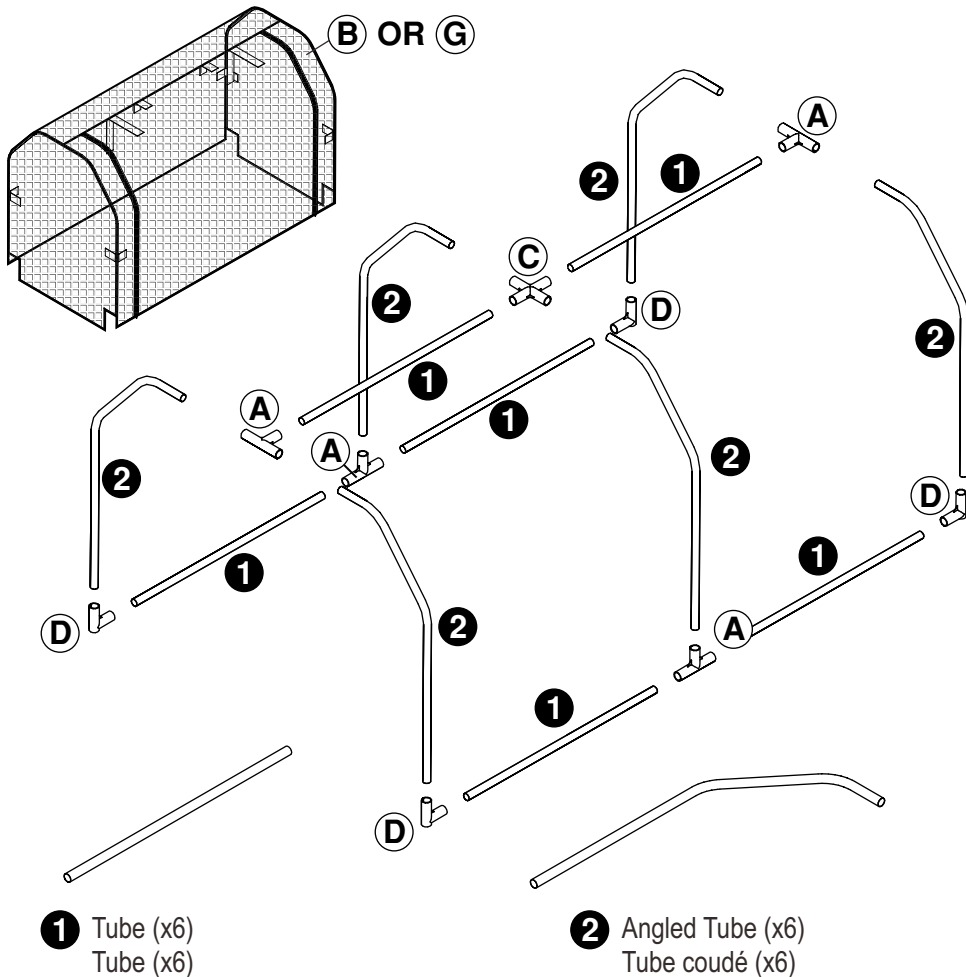

GREENHOUSE & BUG COVER FOR 2349 & 2248 SERIES

Model/Modèle : CCGC-23-B

HARDWARE / MATÉRIEL

REF./RÉF.	PICTURE/IMAGE	QTY/QTÉ
A		4
C		1
D		4
B	 Greenhouse Housse de serre	1
E		4
F		8
G	 Bug Cover Housse anti-moustiques	1