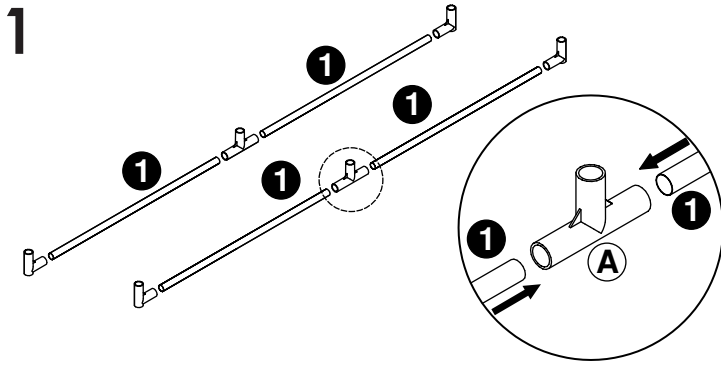

GREENHOUSE & BUG COVER FOR 2349 & 2248 SERIES

Model/Modèle : CCGC-23-B

HARDWARE / MATÉRIEL

REF./RÉF.	PICTURE/IMAGE	QTY/QTÉ
A		4
C		1
D		4
B	 Greenhouse Housse de serre	1
E		4
F		8
G	 Bug Cover Housse anti-moustiques	1