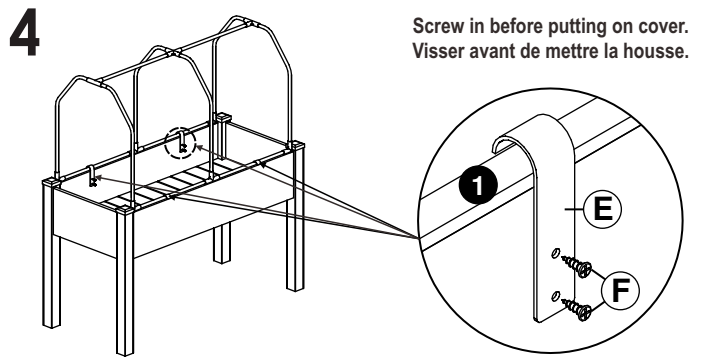

GREENHOUSE & BUG COVER FOR 2349 & 2248 SERIES

Model/Modèle : CCGC-23-B

HARDWARE / MATÉRIEL

REF./RÉF.	PICTURE/IMAGE	QTY/QTÉ
A		4
C		1
D		4
B	 Greenhouse Housse de serre	1
E		4
F		8
G	 Bug Cover Housse anti-moustiques	1