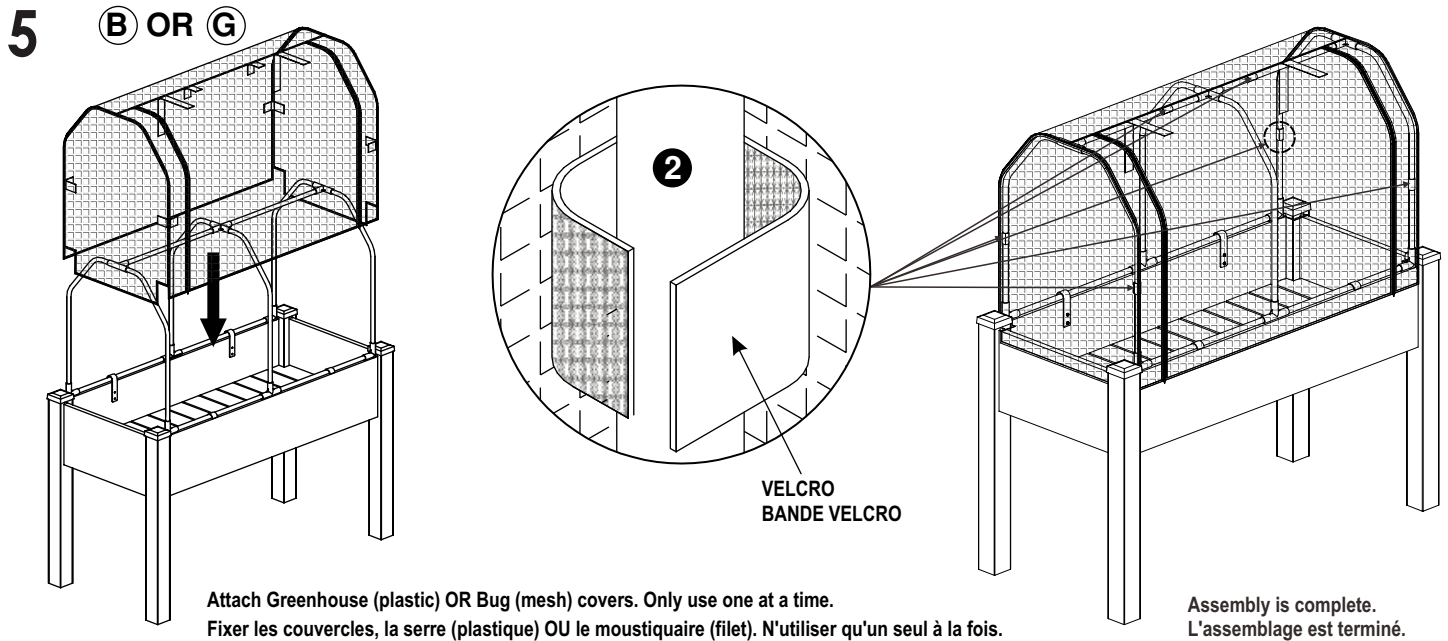

GREENHOUSE & BUG COVER FOR 2349 & 2248 SERIES

Model/Modèle : CCGC-23-B

HARDWARE / MATÉRIEL

REF./RÉF.	PICTURE/IMAGE	QTY/QTÉ
A		4
C		1
D		4
B	 Greenhouse Housse de serre	1
E		4
F		8
G	 Bug Cover Housse anti-moustiques	1