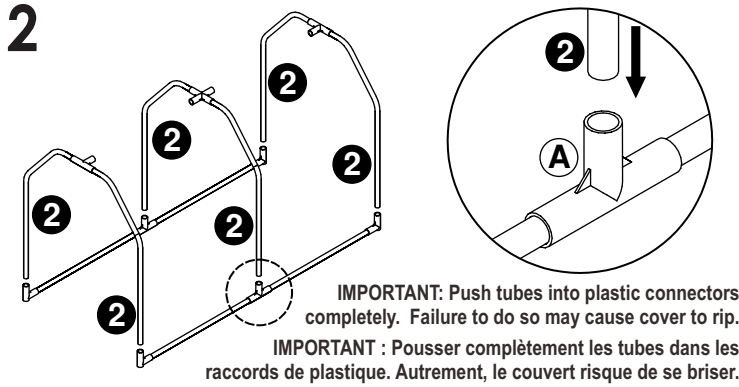

GREENHOUSE & BUG COVER FOR 2349 & 2248 SERIES

Model/Modèle : CCGC-23-B

HARDWARE / MATÉRIEL

REF./RÉF.	PICTURE/IMAGE	QTY/QTÉ
A		4
C		1
D		4
B	 Greenhouse Housse de serre	1
E		4
F		8
G	 Bug Cover Housse anti-moustiques	1