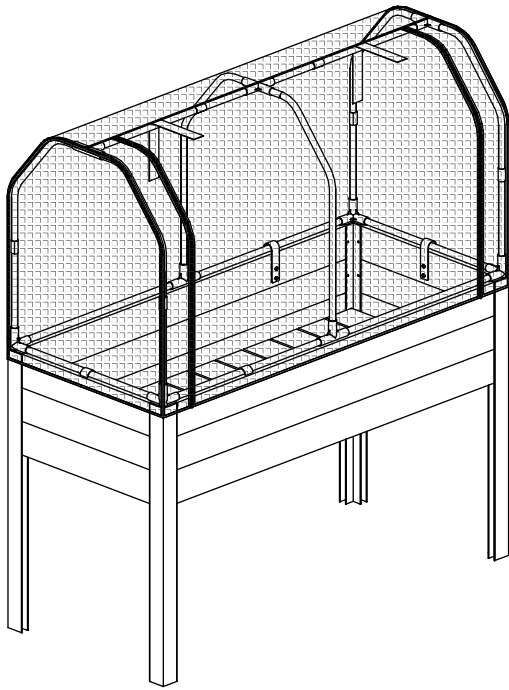

GREENHOUSE & BUG COVER COMBO FOR 2147 & 4721 SERIES

Model/Modèle : CCGC-21-B

HARDWARE / MATÉRIEL

REF./RÉF.	PICTURE/IMAGE	QTY/QTÉ
A		4
C		1
D		4
B	 Greenhouse Housse de serre	1
E		4
F		8
G	 Bug Cover Housse anti-moustiques	1