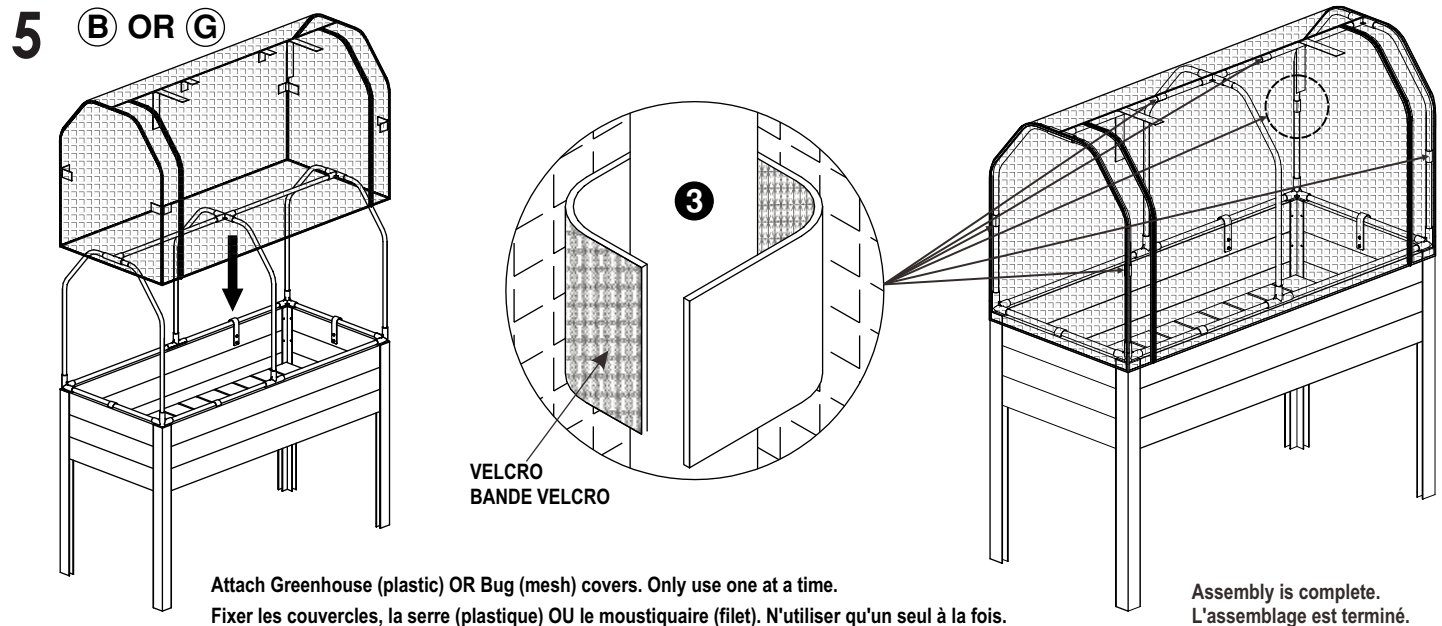

GREENHOUSE & BUG COVER COMBO FOR 2147 & 4721 SERIES

Model/Modèle : CCGC-21-B

HARDWARE / MATÉRIEL

REF./RÉF.	PICTURE/IMAGE	QTY/QTÉ
A		4
C		1
D		4
B	 Greenhouse Housse de serre	1
E		4
F		8
G	 Bug Cover Housse anti-moustiques	1