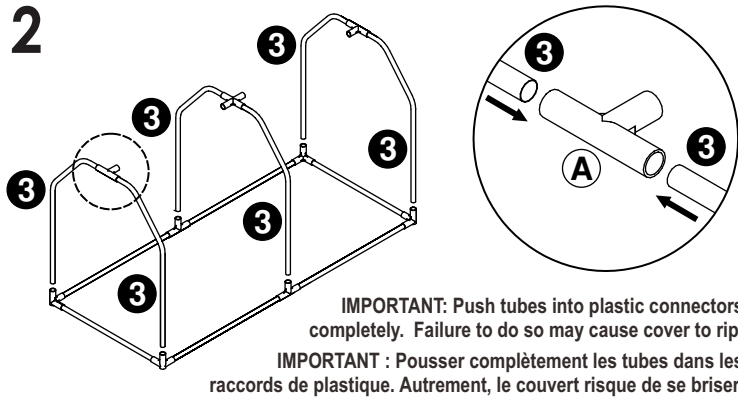

GREENHOUSE & BUG COVER COMBO FOR 2147 & 4721 SERIES

Model/Modèle : CCGC-21-B

HARDWARE / MATÉRIEL

REF./RÉF.	PICTURE/IMAGE	QTY/QTÉ
A		4
C		1
D		4
B	 Greenhouse Housse de serre	1
E		4
F		8
G	 Bug Cover Housse anti-moustiques	1