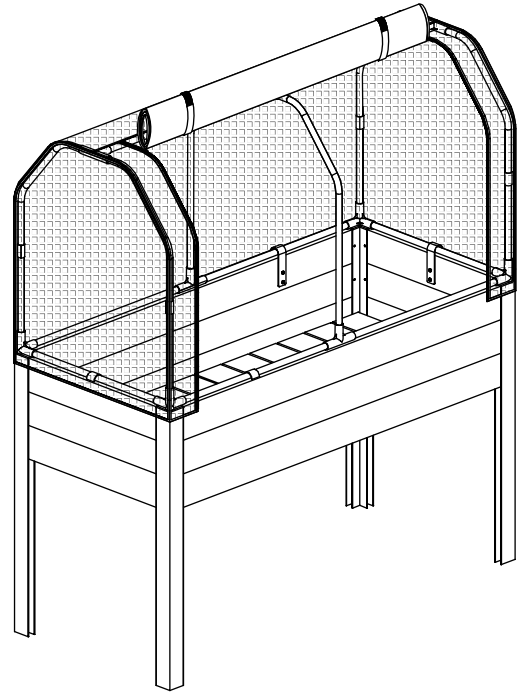

GREENHOUSE & BUG COVER COMBO FOR 2147 & 4721 SERIES

Model/Modèle : CCGC-21-B

HARDWARE / MATÉRIEL

REF./RÉF.	PICTURE/IMAGE	QTY/QTÉ
A		4
C		1
D		4
B	 Greenhouse Housse de serre	1
E		4
F		8
G	 Bug Cover Housse anti-moustiques	1