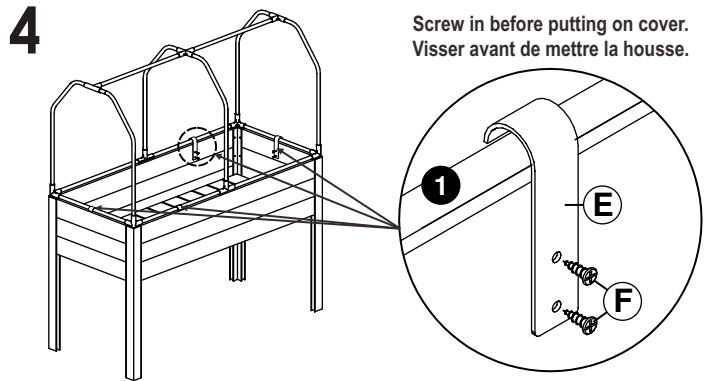

GREENHOUSE & BUG COVER COMBO FOR 2147 & 4721 SERIES

Model/Modèle : CCGC-21-B

HARDWARE / MATÉRIEL

REF./RÉF.	PICTURE/IMAGE	QTY/QTÉ
A		4
C		1
D		4
B	 Greenhouse Housse de serre	1
E		4
F		8
G	 Bug Cover Housse anti-moustiques	1