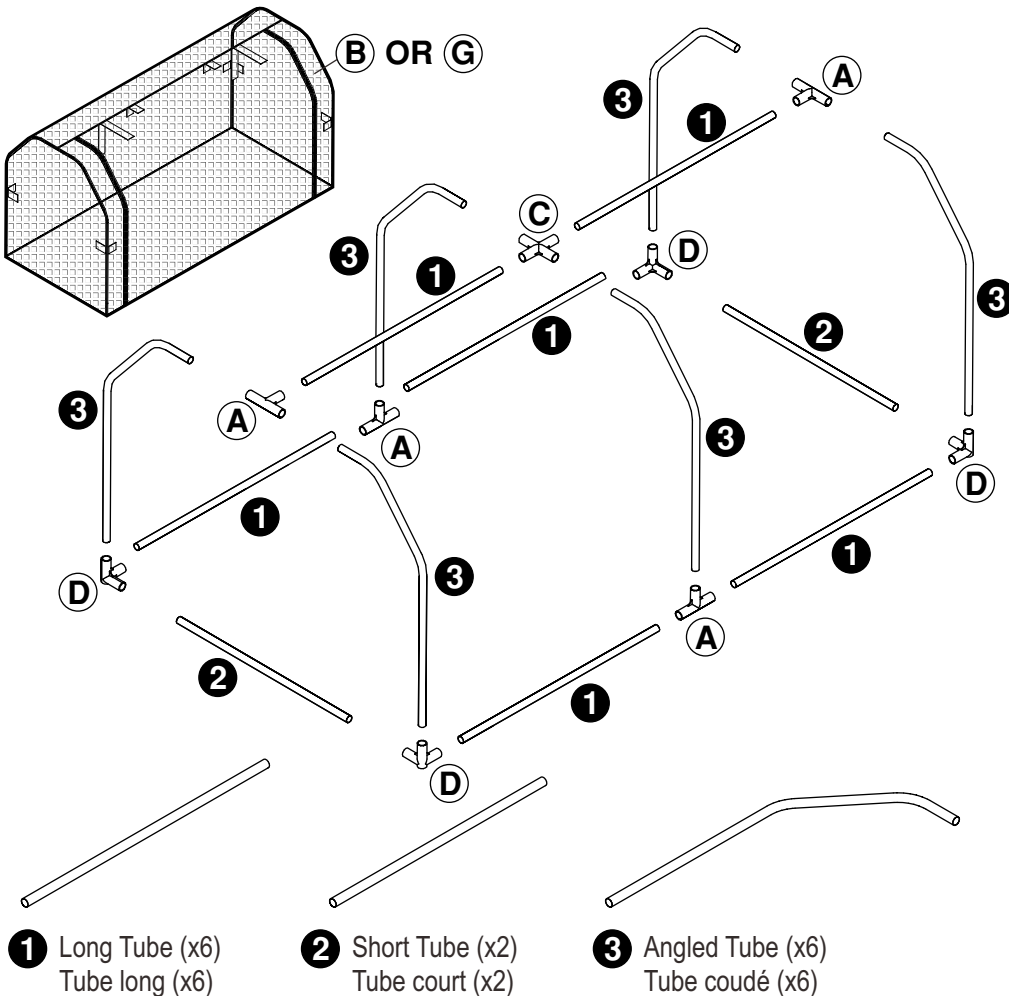

GREENHOUSE & BUG COVER COMBO FOR 2147 & 4721 SERIES

Model/Modèle : CCGC-21-B

HARDWARE / MATÉRIEL

REF./RÉF.	PICTURE/IMAGE	QTY/QTÉ
A		4
C		1
D		4
B	 Greenhouse Housse de serre	1
E		4
F		8
G	 Bug Cover Housse anti-moustiques	1