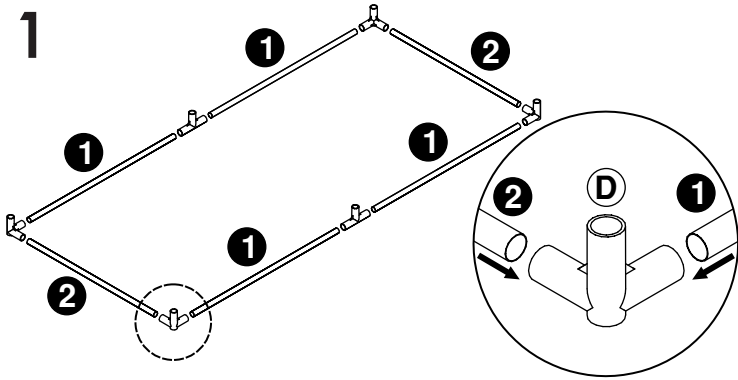

GREENHOUSE & BUG COVER COMBO FOR 2147 & 4721 SERIES

Model/Modèle : CCGC-21-B

HARDWARE / MATÉRIEL

REF./RÉF.	PICTURE/IMAGE	QTY/QTÉ
A		4
C		1
D		4
B	 Greenhouse Housse de serre	1
E		4
F		8
G	 Bug Cover Housse anti-moustiques	1