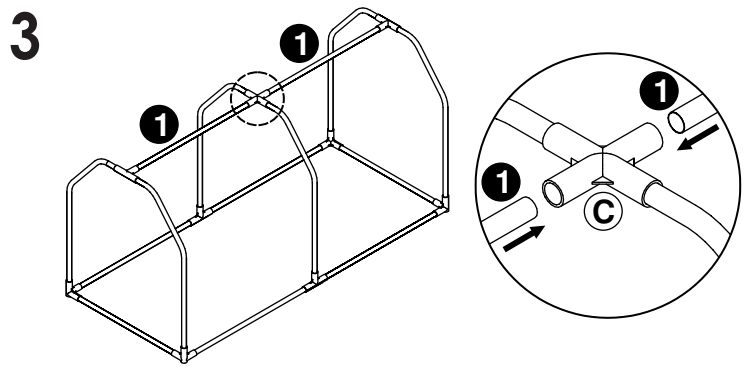

GREENHOUSE & BUG COVER COMBO FOR 2147 & 4721 SERIES

Model/Modèle : CCGC-21-B

HARDWARE / MATÉRIEL

REF./RÉF.	PICTURE/IMAGE	QTY/QTÉ
A		4
C		1
D		4
B	 Greenhouse Housse de serre	1
E		4
F		8
G	 Bug Cover Housse anti-moustiques	1