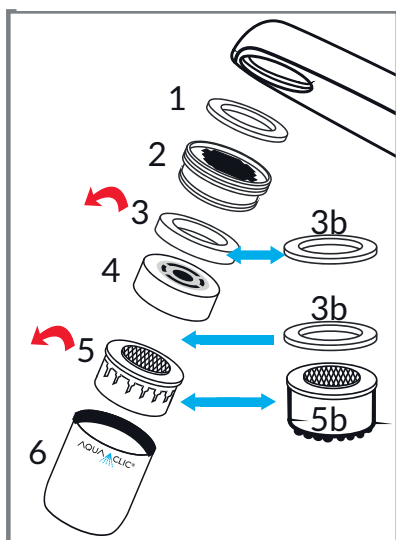

Montage Super-, Ultra-, Zen-Spray + Jet in AquaClic

Hahn mit Innengewinde
 Robinet avec filetage interne
 Faucet with internal thread

Hahn mit Aussengewinde
 Robinet avec filetage externe
 Faucet with external thread

Super-, Ultra-, Zen-SPRAY:

1. Adapterdichtung · joint du adaptateur · adapter washer
2. Universaladaptor M22/M24
3. innere (dicke) Dichtung · joint interne (épais) · internal (thick) washer
- 3b. innere, dünne, Dichtung · joint interne, fin · internal, thin washer
4. Regler · régulateur · regulator
5. Sieb · filtre · filter
- 5b. Super-, Ultra-, Zen-Spray
6. AquaClic-Hülse · cylindre AquaClic