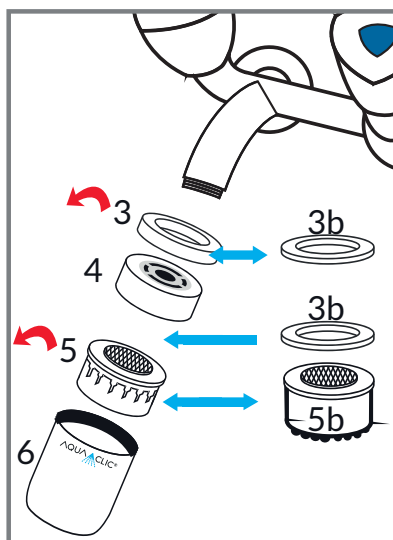

Montage Super-, Ultra-, Zen-Spray + Jet in AquaClic

Hahn mit Innengewinde
 Robinet avec filetage interne
 Faucet with internal thread

Hahn mit Aussengewinde
 Robinet avec filetage externe
 Faucet with external thread

Super-, Ultra-, Zen-SPRAY:

1. Adapterdichtung · joint du adaptateur · adapter washer
2. Universaladaptor M22/M24
3. innere (dicke) Dichtung · joint interne (épais) · internal (thick) washer
- 3b. innere, dünne, Dichtung · joint interne, fin · internal, thin washer
4. Regler · régulateur · regulator
5. Sieb · filtre · filter
- 5b. Super-, Ultra-, Zen-Spray
6. AquaClic-Hülse · cylindre AquaClic