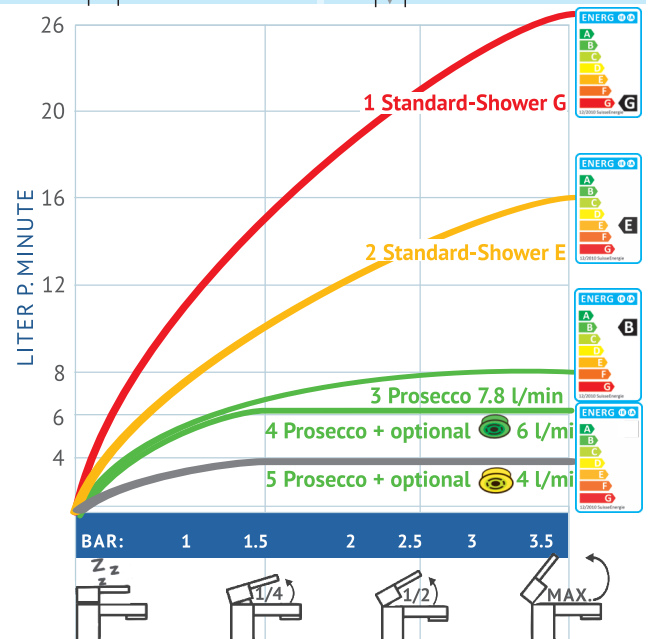

Prosecco-Style

Standard-Brausen

je mehr der Hahn geöffnet wird, umso mehr Wasser fließt:

1) Duschkopf der Energieklasse G (>25 l/min)
2) oft anzutreffende Brausen Energieklasse E (>15-18 l/min)

AquaClic-Prosecco

3) Prosecco ohne Regler bei 3 bar: Energieetikette B: 7,8 l/min
4) Prosecco mit 6 l/min-Regler: Energieetikette B
5) Prosecco mit 4 l/min-Regler: keine Klassierung

Details zur Prosecco: www.aquacllic.ch/prosecco