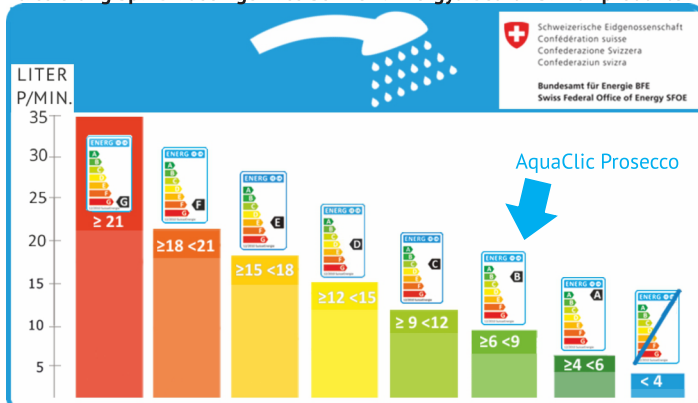

Hinweise

- Alle Literangaben +/- 15% Toleranz
- Ungeeignet für drucklose Boiler: Bitte verwenden Sie keine Wassersparer, aus denen weniger Wasser fließt, als aus Ihrem drucklosen Boiler.
- Bei Reduktion des Wasserflusses, können (müssen nicht) Temperaturschwankungen auftreten. Bitte testen Sie dies zur Sicherheit während einiger Minuten bevor Sie Ihre Kinder unter die Dusche stellen.
- *Literleistungen unter 4 l/min werden nicht mehr kategorisiert in der Skala der energieeffizienten Duschbrausen, s.: www.aquacllic.ch/extrem

Sparpotential mit Aquacllic pro Jahr:

1 PERSON, VERBRAUCH · CONSUMPTION · CONSUMPTION:	Standard (Energylabel D-G) Ø : E	Prosecco (B)	Prosecco+Option: Regler-régulateur 6 l/min (B)
Wasser · eau · water	16 l/min	7.8 l/min	6 l/min
300 Tage à 5 Min.	24'000 l	11'700 l	9'000 l
<i>Data: BAFU/BFE, myclimate.org: Wasser-Erwärmung mit Öl oder Gas · Chauffage de l'eau · water heating: fuel oil / gas</i>	EINSPARUNGEN · REDUCTION	-51%	-63%
Wasser · eau · water	12'300 l	15'000 l	
Energie	461 kwh	563 kwh	
Heizöl · fuel oil / Gas	46 l	56 l	
CO2	122 kg CO2	149 kg CO2	
Kosten · coûts · costs	CHF/€/€$ 77.-	CHF/€/€$ 95.-	
<i>1 m3 Warmwasser inkl. Energie · eau chaude y inclus l'énergie · hot water including energy: CHF/€/US$: 6.30, 37.5 kWh/m3</i>			

Klassierung Sparbrausen gemäss Schweiz. Energylabel für Sanitärprodukte

Aqua Art AG, Regensbergstr. 244, CH-8050 Zürich

Tel.: 0041 44 206 50 40, DE: 06704 96 990 32 WWW.AQUACLIC.CH