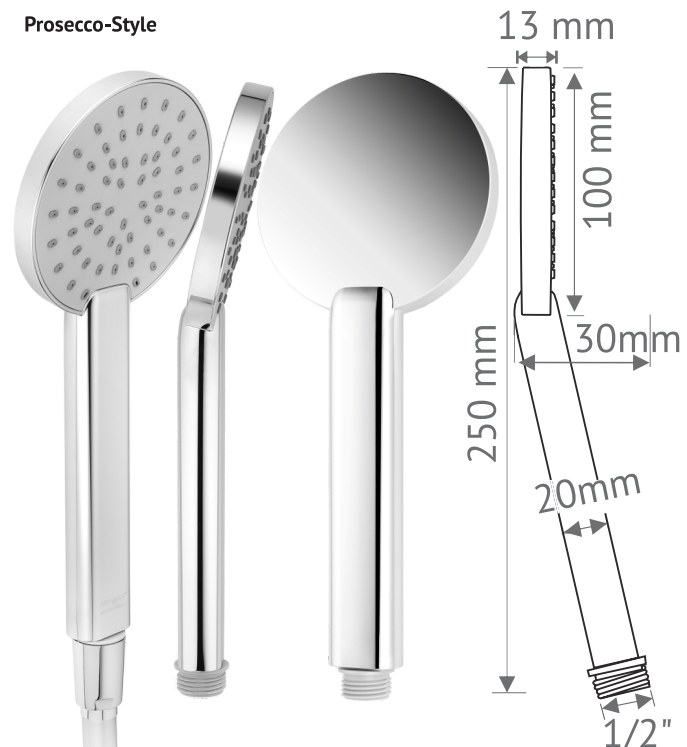

Prosecco-Style

Standard-Brausen

je mehr der Hahn geöffnet wird, umso mehr Wasser fließt:

1) Duschkopf der Energieklasse G (>25 l/min)
2) oft anzutreffende Brausen Energieklasse E (>15-18 l/min)

AquaClic-Prosecco

3) Prosecco ohne Regler bei 3 bar: Energieetikette B: 7,8 l/min
4) Prosecco mit 6 l/min-Regler: Energieetikette B
5) Prosecco mit 4 l/min-Regler: keine Klassierung

Details zur Prosecco: www.aquacllic.ch/prosecco