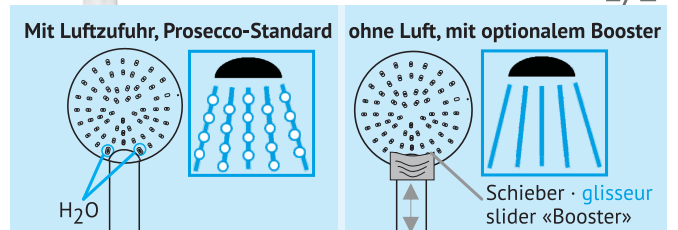

Prosecco-Style

Standard-Brausen

je mehr der Hahn geöffnet wird, umso mehr Wasser fließt:

1) Duschkopf der Energieklasse G (>25 l/min)
2) oft anzutreffende Brausen Energieklasse E (>15-18 l/min)

AquaClic-Prosecco

3) Prosecco ohne Regler bei 3 bar: Energieetikette B: 7,8 l/min
4) Prosecco mit 6 l/min-Regler: Energieetikette B
5) Prosecco mit 4 l/min-Regler: keine Klassierung

Details zur Prosecco: www.aquacllic.ch/prosecco