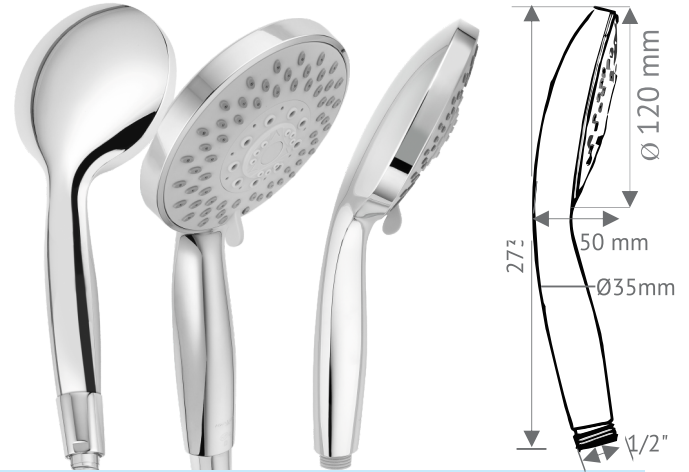

Pflege

- geringe Verkalkung
- Gumminoppen mit Bürste abrubbeln od. waagrecht nach oben gerichtete Düsen mit Salatessig oder üblichem Haushalts-Entkalker 1-2 Stunden einsprayen, einwirken lassen und ausspülen. Keinen Putzessig verwenden.

Masse

- Länge: 273 mm, Höhe 45 mm, 230 gr
- Durchmesser: 120 mm

Lieferumfang

- Sparbrause Variété (ohne Schlauch)
- Schlauch-Dichtung / Sediment-Filter
- je nach Auswahl / Wiederverkäufer optionale Regler dazu: 10, 8, 7, 6, 4*

Details

- ABS/POM, verchromt, Dichtung: EPDM / Inox
- Geräuschklasse IZ, <= 20 dB(A)
- Betriebstemperatur: max. 50°, kurzzeitig (5 Min.) 70° möglich
- Erarbeitet nach NF(norme française) EN 1112 & NF077
- Garantie: 2 Jahre, gratis verlängerbar
- Strahlarten mit einer Hand einfach umstellbar

Hinweise*

- Alle Literangaben +/- 15% Toleranz
- Ungeeignet für drucklose Boiler: Verwenden Sie keine Wassersparer, aus denen weniger Wasser fliesst, als aus Ihrem drucklosen Warmwasserboiler
- Brause nur von Hand, ohne Werkzeug an Schlauch schrauben
- Bei Reduktion des Wasserflusses, können (müssen nicht) Temperaturschwankungen auftreten. Unter 4 l/min sind nicht mehr kategorisiert im Energylabel-System (für umstellbare Brausen empfehlen wir min. 8 l/min)

Variété-Style