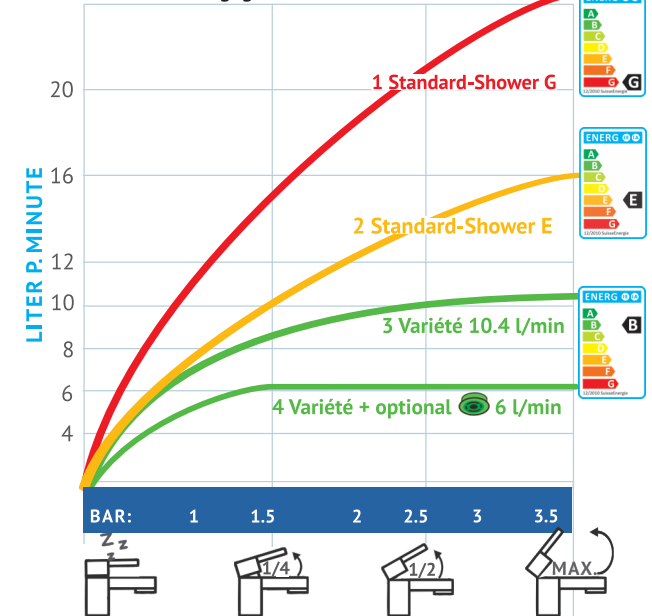

Hinweise*

- Alle Literangaben +/- 15% Toleranz
- Ungeeignet für drucklose Boiler: Verwenden Sie keine Wassersparer, aus denen weniger Wasser fliesst, als aus Ihrem drucklosen Warmwasserboiler
- Brause nur von Hand, ohne Werkzeug an Schlauch schrauben
- Bei Reduktion des Wasserflusses, können (müssen nicht) Temperaturschwankungen auftreten. Unter 4 l/min sind nicht mehr kategorisiert im Energylabel-System (für umstellbare Brausen empfehlen wir min. 8 l/min)

Variété-Style

Variété Jets

Sparpotential mit AquaClic pro Jahr

1 PERSON, VERBRAUCH · CONSUMMATION · CONSUMPTION:	Standard (Energylabel E)	Variété (Energylabel C)	Variété + Option: Regler-régulateur 8 l/min (B)
Wasser · eau · water	16 l/min	10.4 l/min	8 l/min
300 Tage · jours · days à 5 Min.	24'000 l	15'600 l	12'000 l
EINSPARUNGEN · REDUCTION		-35%	-50%
Wasser · eau · water	8'400 l		12'000 l
Energie	315 kwh		450 kwh
Heizöl · fuel oil / Gas		32 l	45 l
CO2	83 kg CO2		119 kg CO2
Kosten · coûts · costs	CHF/€/€/\$ 53.-		CHF/€/€/\$ 76.-

Klassierung Sparbrausen gemäss Schweiz. Energylabel für Sanitärprodukte

Durchfluss der Variété gegenüber Standardbrausen

Standard-Brausen

je mehr der Hahn geöffnet wird, umso mehr Wasser fliesst:

- 1) Duschkopf der Energieklasse G (>25 l/min)
- 2) oft anzutreffende Brausen Energieklasse E (>15-18 l/min)