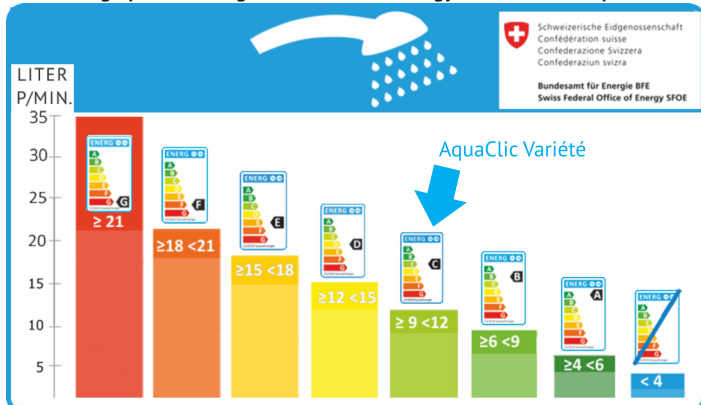

Hinweise*

- Alle Literangaben +/- 15% Toleranz
- Ungeeignet für drucklose Boiler: Verwenden Sie keine Wassersparer, aus denen weniger Wasser fliesst, als aus Ihrem drucklosen Warmwasserboiler
- Brause nur von Hand, ohne Werkzeug an Schlauch schrauben
- Bei Reduktion des Wasserflusses, können (müssen nicht) Temperaturschwankungen auftreten. Unter 4 l/min sind nicht mehr kategorisiert im Energylabel-System (für umstellbare Brausen empfehlen wir min. 8 l/min)

Variété-Style

Variété Jets

Sparpotential mit AquaClic pro Jahr

1 PERSON, VERBRAUCH · CONSUMMATION · CONSUMPTION:	Standard (Energylabel E)	Variété (Energylabel C)	Variété + Option: Regler-régulateur 8 l/min (B)
Wasser · eau · water	16 l/min	10.4 l/min	8 l/min
300 Tage · jours · days à 5 Min.	24'000 l	15'600 l	12'000 l
EINSPARUNGEN · REDUCTION		-35%	-50%
Wasser · eau · water	8'400 l		12'000 l
Energie	315 kwh		450 kwh
Heizöl · fuel oil / Gas		32 l	45 l
CO2	83 kg CO2		119 kg CO2
Kosten · coûts · costs	CHF/€/€/\$ 53.-		CHF/€/€/\$ 76.-

Data: BAFU/BFE, myclimate.org;
Wasser-Erwärmung mit Öl oder Gas · Chauffage de l'eau · water heating: fuel oil / gas
1 m3 Warmwasser inkl. Energie · eau chaude y inclus l'énergie · hot water including energy: CHF/€/US\$: 6.30, 37.5 kwh/m3

Klassierung Sparbrausen gemäss Schweiz. Energylabel für Sanitärprodukte

Durchfluss der Variété gegenüber Standardbrausen

Standard-Brausen

je mehr der Hahn geöffnet wird, umso mehr Wasser fliesst:

- 1) Duschkopf der Energieklasse G (>25 l/min)
- 2) oft anzutreffende Brausen Energieklasse E (>15-18 l/min)