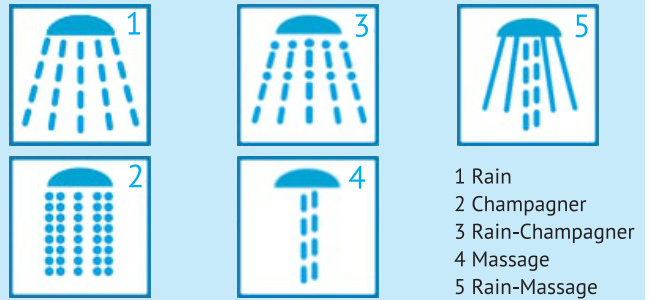

Variété Jets

Sparpotential mit AquaClic pro Jahr

1 PERSON, VERBRAUCH · CONSUMMATION · CONSUMPTION:	Standard (Energylabel E)	Variété (Energylabel C)	Variété + Option: Regler-régulateur 8 l/min (B)
Wasser · eau · water	16 l/min	10.4 l/min	8 l/min
300 Tage · jours · days à 5 Min.	24'000 l	15'600 l	12'000 l
EINSPARUNGEN · REDUCTION		-35%	-50%
Wasser · eau · water	8'400 l		12'000 l
Energie	315 kwh		450 kwh
Heizöl · fuel oil / Gas		32 l	45 l
CO2	83 kg CO2		119 kg CO2
Kosten · coûts · costs	CHF/€/€/$ 53.-		CHF/€/€/$ 76.-

Data: BAFU/BFE, myclimate.org;
Wasser-Erwärmung mit Öl oder Gas · Chauffage de l'eau · water heating: fuel oil / gas
1 m3 Warmwasser inkl. Energie · eau chaude y inclus l'énergie · hot water including energy: CHF/€/US$: 6.30, 37.5 kwh/m3