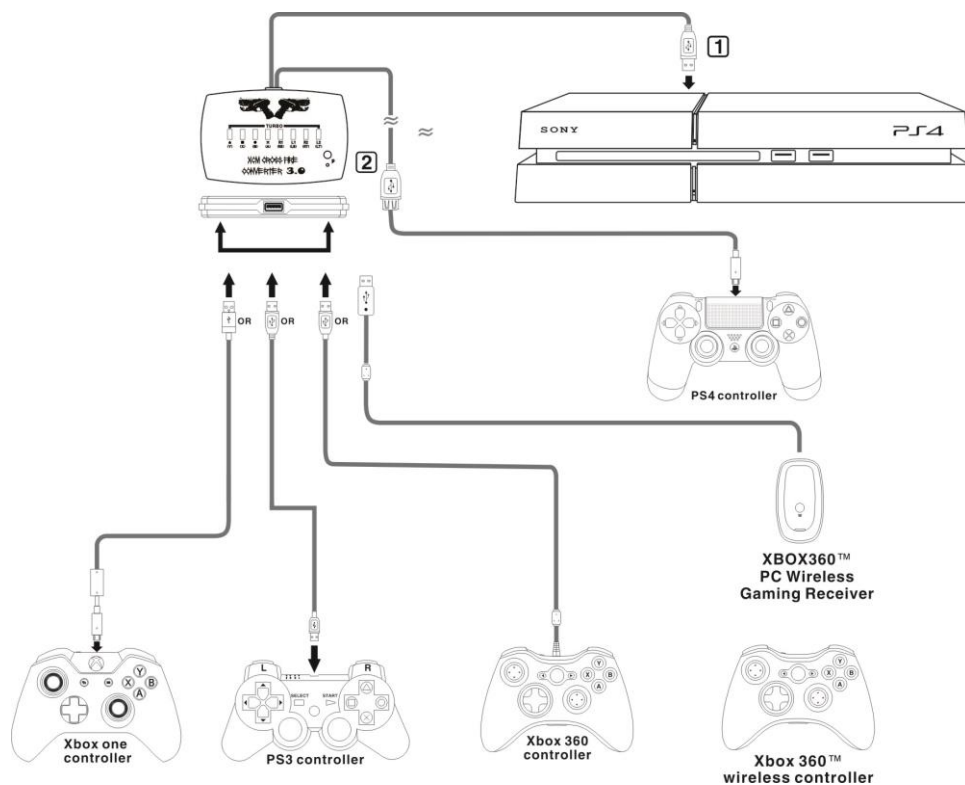

XCM Cross Fire Converter 3.0 (Ver2.1)

ユーザーマニュアル

該当製品を使用する前に、このマニュアルを必ずお読みください。なお、今後
もお読みになるために、ぜひよくご保管ください

製品の特徴:

- PlayStation 4™のプラットフォームで Xbox 360™有線レバー/ Xbox one™有線レバー/PS3™有線レバー/PS4™有線レバー/ Xbox 360™ 無線レバーを利用することが可能である。
- XCM Cross Fire Converter 3.0 アダプターに繋ぐレバーは全て連発機能を設置することができる;
- ファームウェア (firmware) のアップグレードをサポートできる;
- プラグ・アンド・プレイ
- 複数のボタンの機能を一つのボタンに設定可能。
- コントローラ 用により使いやすくキーを再配置します。
- (Hori brand) Xbox one と PS4 ジョイスティックは、交換可能に使用しまし

た

製品の略述

<1>----USB プラグ

PlayStation 4™ 本体に繋ぐ

<2>----USB ポート

DualShock4 有線手動制御器と繋ぐ「充電線経由で繋ぐこと」

<3>----Turbo スイッチ

上へ操作—高速連発(30回/秒)

下へ操作---正常 (Turbo を閉める)

<4>---アップデート-ボタン

<5>----指示ランプ

<6>----USB ポート

様々な有線手動制御器に繋ぐ (Xbox 360™ or Xbox one™ or PS3™ or PS4™)

/ Xbox 360™PC Wireless Gaming Receiver

繋ぎ方:

注意:

PlayStation 4™で XCM Cross Fire Converter 3.0 を使用するには元詰めの PlayStation 4™有線レバーで引導すべき。詳しいステップは下記の通りである:

まず元詰めの PlayStation 4™レバーを XCM Cross Fire Converter 3.0 に挿し込んでから、PlayStation 4™本体に繋ぎ、PlayStation 4™レバーフロント側のランプバー（Light Bar）が点灯すると、引導が成功となる。その時、Xbox 360™ 有線レバー/ Xbox one™有線レバー/PS3™有線レバー/PS4™有線レバー/ Xbox 360™ 無線レバーを差込むことができる。元詰めの PlayStation 4™有線レバーは最初から最後まで XCM Cross Fire Converter 3.0 に差込むべきのである。