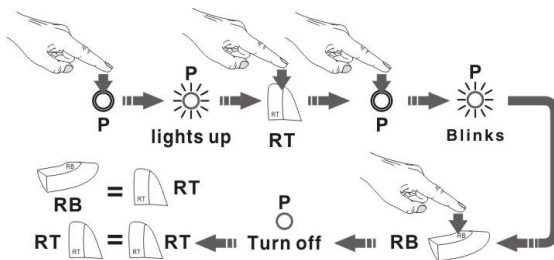

PlayStation 4™で XCM Cross Fire Converter 3.0 を使用するには元詰めの PlayStation 4™有線レバーで引導すべき。詳しいステップは下記の通りである:

まず元詰めの PlayStation 4™レバーを XCM Cross Fire Converter 3.0 に挿し込んでから、PlayStation 4™本体に繋ぎ、PlayStation 4™レバーフロント側のランプバー（Light Bar）が点灯すると、引導が成功となる。その時、Xbox 360™ 有線レバー/ Xbox one™有線レバー/PS3™有線レバー/PS4™有線レバー/ Xbox 360™ 無線レバーを差込むことができる。元詰めの PlayStation 4™有線レバーは最初から最後まで XCM Cross Fire Converter 3.0 に差込むべきのである。

黙認される対応関係は下記の表の通りである：

Xbox one Controller	Xbox 360 Controller	PS 3 Controller	PS 4 Controller
MENU	START	START	SHARE
VIEW	BACK	SELECT	OPTION
RT	RT	R2	R2
LT	LT	L2	L2
RB	RB	R1	R1
LB	LB	L1	L1
A	A	X	X
B	B	○	○
X	X	□	□
Y	Y	△	△
LC	LC	L3	L3
RC	RC	R3	R3
↑	↑	↑	↑
↓	↓	↓	↓
←	←	←	←
→	→	→	→
ANALOG-L	ANALOG-L	ANALOG-L	ANALOG-L
ANALOG-R	ANALOG-R	ANALOG-R	ANALOG-R
GUIDE	GUIDE	PS	PS

ボタンマッピングの設定

A. 単一ボタンのマッピング設定

- a. 例えば、Xbox one ジョイスティックの「RT」キーをジョイスティックの「RB」キーに設定します。

先ず、P キー<4>を押して、P インジケータ<5>は点灯します。それから、P キー<4>を押して、P インジケータ<5>は点滅します。最後に、RB キーを押して、P インジケータ<5>は消します。RB キーは RT キーの機能を持つ、RB キーの元の機能は取り消されて、RT キーの機能を変更しません。