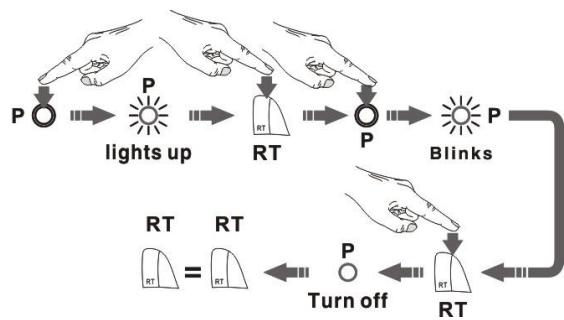

PlayStation 4™で XCM Cross Fire Converter 3.0 を使用するには元詰めの PlayStation 4™有線レバーで引導すべき。詳しいステップは下記の通りである:

まず元詰めの PlayStation 4™レバーを XCM Cross Fire Converter 3.0 に挿し込んでから、PlayStation 4™本体に繋ぎ、PlayStation 4™レバーフロント側のランプバー（Light Bar）が点灯すると、引導が成功となる。その時、Xbox 360™ 有線レバー/ Xbox one™有線レバー/PS3™有線レバー/PS4™有線レバー/ Xbox 360™ 無線レバーを差込むことができる。元詰めの PlayStation 4™有線レバーは最初から最後まで XCM Cross Fire Converter 3.0 に差込むべきのである。

黙認される対応関係は下記の表の通りである：

Xbox one Controller	Xbox 360 Controller	PS 3 Controller	PS 4 Controller
MENU	START	START	SHARE
VIEW	BACK	SELECT	OPTION
RT	RT	R2	R2
LT	LT	L2	L2
RB	RB	R1	R1
LB	LB	L1	L1
A	A	X	X
B	B	○	○
X	X	□	□
Y	Y	△	△
LC	LC	L3	L3
RC	RC	R3	R3
↑	↑	↑	↑
↓	↓	↓	↓
←	←	←	←
→	→	→	→
ANALOG-L	ANALOG-L	ANALOG-L	ANALOG-L
ANALOG-R	ANALOG-R	ANALOG-R	ANALOG-R
GUIDE	GUIDE	PS	PS

ボタンマッピングの設定

A. 単一ボタンのマッピング設定

- a. 例えば、Xbox one ジョイスティックの「RT」キーをジョイスティックの「RB」キーに設定します。

先ず、P キー<4>を押して、P インジケータ<5>は点灯します。それから、P キー<4>を押して、P インジケータ<5>は点滅します。最後に、RB キーを押して、P インジケータ<5>は消します。RB キーは RT キーの機能を持つ、RB キーの元の機能は取り消されて、RT キーの機能を変更しません。