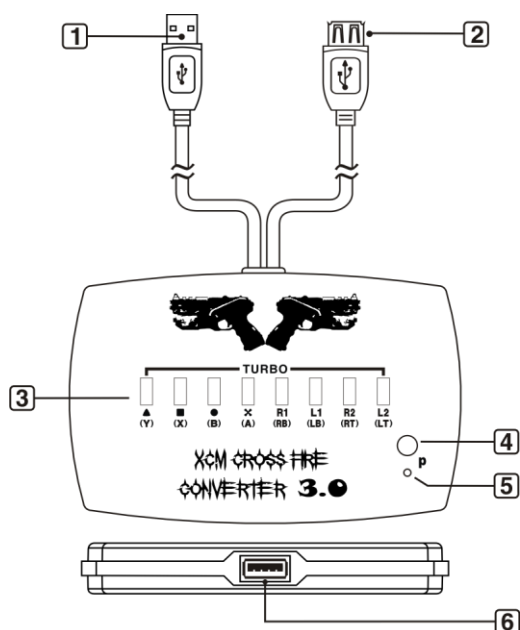

XCM Cross Fire Converter 3.0 (Ver2.1)

ユーザーマニュアル

該当製品を使用する前に、このマニュアルを必ずお読みください。なお、今後
もお読みになるために、ぜひよくご保管ください

製品の特徴:

- PlayStation 4™のプラットフォームで Xbox 360™有線レバー/ Xbox one™有線レバー/PS3™有線レバー/PS4™有線レバー/ Xbox 360™ 無線レバーを利用することが可能である。
- XCM Cross Fire Converter 3.0 アダプターに繋ぐレバーは全て連発機能を設置することができる;
- ファームウェア (firmware) のアップグレードをサポートできる;
- プラグ・アンド・プレイ
- 複数のボタンの機能を一つのボタンに設定可能。
- コントローラ 用により使いやすくキーを再配置します。
- (Hori brand) Xbox one と PS4 ジョイスティックは、交換可能に使用しまし

た

製品の略述

<1>----USB プラグ

PlayStation 4™ 本体に繋ぐ

<2>----USB ポート

DualShock4 有線手動制御器と繋ぐ「充電線経由で繋ぐこと」

<3>----Turbo スイッチ

上へ操作—高速連発(30回/秒)

下へ操作---正常 (Turbo を閉める)

<4>---アップデート-ボタン

<5>----指示ランプ

<6>----USB ポート

様々な有線手動制御器に繋ぐ (Xbox 360™ or Xbox one™ or PS3™ or PS4™)

/ Xbox 360™PC Wireless Gaming Receiver

繋ぎ方:

注意:

PlayStation 4™で XCM Cross Fire Converter 3.0 を使用するには元詰めの PlayStation 4™有線レバーで引導すべき。詳しいステップは下記の通りである:

まず元詰めの PlayStation 4™レバーを XCM Cross Fire Converter 3.0 に挿し込んでから、PlayStation 4™本体に繋ぎ、PlayStation 4™レバーフロント側のランプバー（Light Bar）が点灯すると、引導が成功となる。その時、Xbox 360™ 有線レバー/ Xbox one™有線レバー/PS3™有線レバー/PS4™有線レバー/ Xbox 360™ 無線レバーを差込むことができる。元詰めの PlayStation 4™有線レバーは最初から最後まで XCM Cross Fire Converter 3.0 に差込むべきのである。