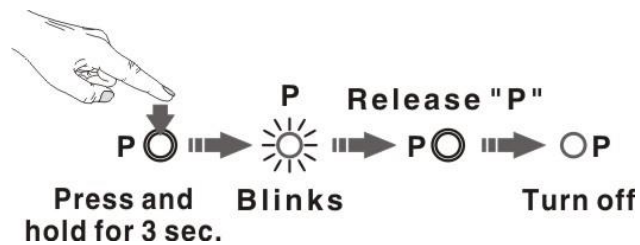

XCM Cross Fire Converter 3.0 アダプターは PC 経由でファームウェアをアップデートできる。もっと詳しい情報は www.maxbuy.cc and www.xcm.cc をご参照ください。