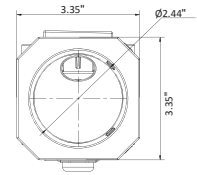

MOUNTING BRACKETS

1/2"Knuckle Mount
(15W/27W/45W/60W)

Trunnion Mount
(15W/27W/45W/60W)

Yoke Mount
(70W/100W/135W/200W)

Slipfitter Mount
(70W/100W/135W/200W)

Optical Data

SYSTEM WATTS	VOLTAGE	DIST. TYPE	CRI	3000K		3500K		4000K		5000K	
				LUMENS	LPW	LUMENS	LPW	LUMENS	LPW	LUMENS	LPW
15W	120-277V	7Hx6V	70	1950lm	130lm/W	1950lm	130lm/W	2000lm	133lm/W	2000lm	133lm/W
27W	120-277V	7Hx6V	70	3600lm	133lm/W	3600lm	133lm/W	3700lm	137lm/W	3700lm	137lm/W
45W	120-277V	7Hx6V	70	6000lm	133lm/W	6000lm	133lm/W	6150lm	137lm/W	6150lm	137lm/W
60W	120-277V	7Hx6V	70	7400lm	123lm/W	7400lm	123lm/W	7800lm	130lm/W	7800lm	130lm/W
60W	347-480V	7Hx6V	70	7500lm	125lm/W	7500lm	125lm/W	7800lm	130lm/W	7800lm	130lm/W
70W	120-277V	7Hx6V	70	9200lm	131lm/W	9200lm	131lm/W	9400lm	134lm/W	9400lm	134lm/W
70W	347-480V	7Hx6V	70	9100lm	130lm/W	9100lm	130lm/W	9300lm	133lm/W	9300lm	133lm/W
90W	347-480V	7Hx6V	70	13000lm	144lm/W	13000lm	144lm/W	13400lm	149lm/W	13400lm	149lm/W
100W	120-277V	7Hx6V	70	13100lm	131lm/W	13100lm	131lm/W	13500lm	135lm/W	13500lm	135lm/W
135W	120-277V	7Hx6V	70	18000lm	133lm/W	18000lm	133lm/W	18500lm	137lm/W	18500lm	137lm/W
135W	347-480V	7Hx6V	70	18000lm	133lm/W	18000lm	133lm/W	18500lm	137lm/W	18500lm	137lm/W
200W	120-277V	7Hx6V	70	26000lm	131lm/W	26000lm	131lm/W	26000lm	131lm/W	26000lm	135lm/W
200W	347-480V	7Hx6V	70	26000lm	131lm/W	26000lm	131lm/W	26000lm	131lm/W	26000lm	131lm/W