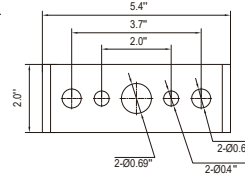

MOUNTING BRACKETS

1/2"Knuckle Mount
(15W/27W/45W/60W)

Trunnion Mount
(15W/27W/45W/60W)

Yoke Mount
(70W/100W/135W/200W)

Slipfitter Mount
(70W/100W/135W/200W)

Optical Data

SYSTEM WATTS	VOLTAGE	DIST. TYPE	CRI	3000K		3500K		4000K		5000K	
				LUMENS	LPW	LUMENS	LPW	LUMENS	LPW	LUMENS	LPW
15W	120-277V	7Hx6V	70	1950lm	130lm/W	1950lm	130lm/W	2000lm	133lm/W	2000lm	133lm/W
27W	120-277V	7Hx6V	70	3600lm	133lm/W	3600lm	133lm/W	3700lm	137lm/W	3700lm	137lm/W
45W	120-277V	7Hx6V	70	6000lm	133lm/W	6000lm	133lm/W	6150lm	137lm/W	6150lm	137lm/W
60W	120-277V	7Hx6V	70	7400lm	123lm/W	7400lm	123lm/W	7800lm	130lm/W	7800lm	130lm/W
60W	347-480V	7Hx6V	70	7500lm	125lm/W	7500lm	125lm/W	7800lm	130lm/W	7800lm	130lm/W
70W	120-277V	7Hx6V	70	9200lm	131lm/W	9200lm	131lm/W	9400lm	134lm/W	9400lm	134lm/W
70W	347-480V	7Hx6V	70	9100lm	130lm/W	9100lm	130lm/W	9300lm	133lm/W	9300lm	133lm/W
90W	347-480V	7Hx6V	70	13000lm	144lm/W	13000lm	144lm/W	13400lm	149lm/W	13400lm	149lm/W
100W	120-277V	7Hx6V	70	13100lm	131lm/W	13100lm	131lm/W	13500lm	135lm/W	13500lm	135lm/W
135W	120-277V	7Hx6V	70	18000lm	133lm/W	18000lm	133lm/W	18500lm	137lm/W	18500lm	137lm/W
135W	347-480V	7Hx6V	70	18000lm	133lm/W	18000lm	133lm/W	18500lm	137lm/W	18500lm	137lm/W
200W	120-277V	7Hx6V	70	26000lm	131lm/W	26000lm	131lm/W	26000lm	131lm/W	26000lm	135lm/W
200W	347-480V	7Hx6V	70	26000lm	131lm/W	26000lm	131lm/W	26000lm	131lm/W	26000lm	131lm/W