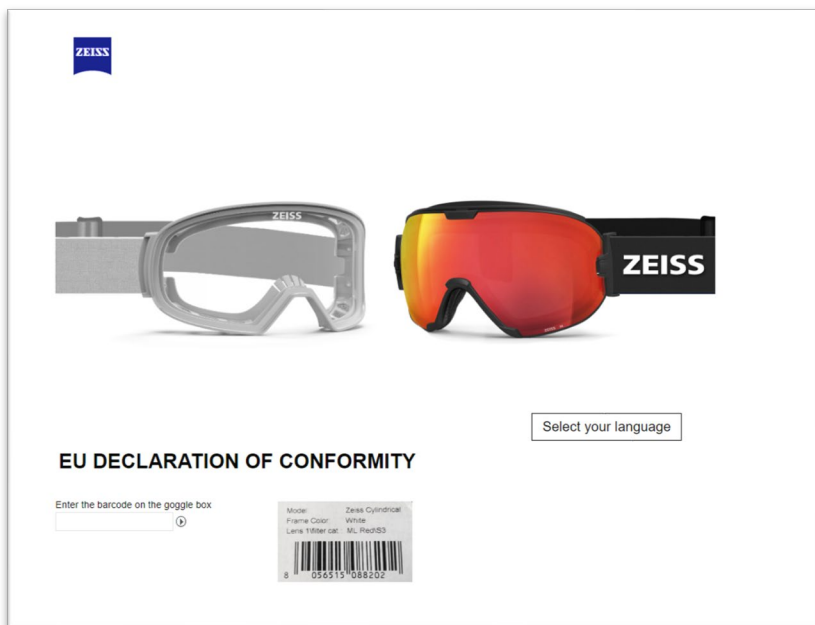

About ZEISS Snow Goggles

Declaration of conformity

ZEISS goggles are in pursuance with **Regulation EU 2016/425** - Complying with the harmonized standard EN 174:2001 and the technical standard ISO 18527-1:2021.

Consumers can download the **Declaration of conformity** , requested for the Regulation EU 2016/425 at the following link:
<http://www.sunlens.zeiss.com/conformity-declaration/>