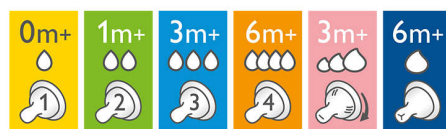

Hrănire confortabilă și satisfăcătoare pentru bebelușul tău

- Design spiralat flexibil combinat cu petale de confort

Repere

Începere naturală a alăptării

Tetina mare care imită forma sânelui permite o începere naturală a hrănirii similară cu alăptarea și facilitează combinarea alăptării cu hrănirea cu biberonul.

Tetină ultramoale

Tetina are o textură ultramoale, concepută pentru a imita sânul la atingere.

Design spiralat flexibil

Design spiralat flexibil, combinat cu petalele noastre unice de confort pentru a crea o tetină flexibilă, care permite o hrănire mai naturală, fără aplatizarea tetinei.

Supapă anti-colici

Supapa anti-colici concepută pentru a împiedica pătrunderea aerului în burtica bebelușului, pentru a reduce colicile și disconfortul.

Alegerea tetinei corecte

Gama Philips Avent Natural oferă diferite niveluri de flexibilitate a tetinei și debite pentru fiecare etapă de dezvoltare a copilului.