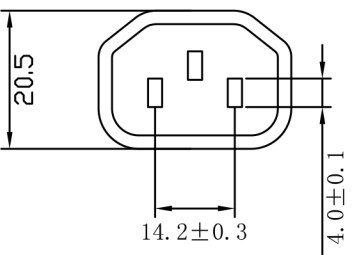

2000mm ± 50mm

H05VV-F 3G0.75mm²X2.0M

SZ3 (C14)
10A 250V~

ST3(C13)

CE
SAA121141EA

2.5

COPPL0020		File name	Date
		2014/11/25	
1	PLUG SZ3	ROHS	
2	Cable H05VV-F 3G0.75mm ² X2.0M		
3	PLUG ST3		
COLOR:Black			