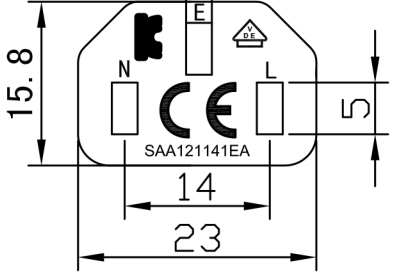

2000mm ± 50mm

H05VV-F 3G0.75mm²X2.0M

SZ3 (C14)
10A 250V~

ST3(C13)

CE
SAA121141EA

2.5

COPPL0020		File name	Date
		2014/11/25	
1	PLUG SZ3	ROHS	
2	Cable H05VV-F 3G0.75mm ² X2.0M		
3	PLUG ST3		
COLOR:Black			