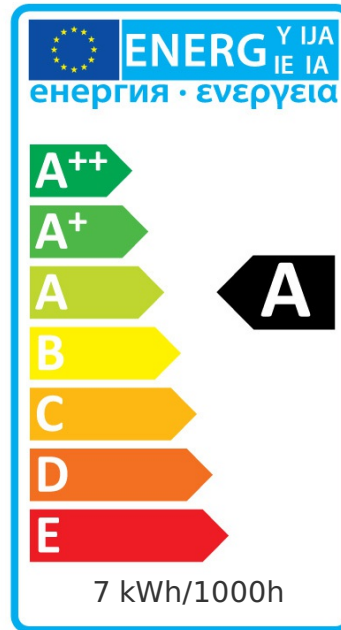

## *7W Pro LED Halo Dimmable GU10 - 6000K, 36° Beam*

### *Details*

<b>Product Code</b>	05817
<b>Volts</b>	240
<b>Watts</b>	7
<b>Cap Type</b>	GU10
<b>Colour / Finish</b>	Daylight White
<b>Colour Temp (K)</b>	6000
<b>Lumens</b>	450
<b>Energy Rating</b>	A
<b>Burn Hours</b>	30000
<b>Beam Description</b>	Flood
<b>Dimmable?</b>	Yes
<b>Box Qty</b>	100
<b>MOQ</b>	1
<b>Height (mm)</b>	60
<b>Diameter (mm)</b>	50
<b>Beam Angle °</b>	36
<b>CRI (ra)</b>	80+
<b>Switching Cycles</b>	15000
<b>Energy Consumption (kWh/1000h)</b>	7
<b>Driver Required</b>	No
<b>Ballast required</b>	No
<b>Transformer Required</b>	No
<b>Barcode</b>	5013588058177
<b>Inner Quantity</b>	10
<b>Outer Box Qty</b>	100