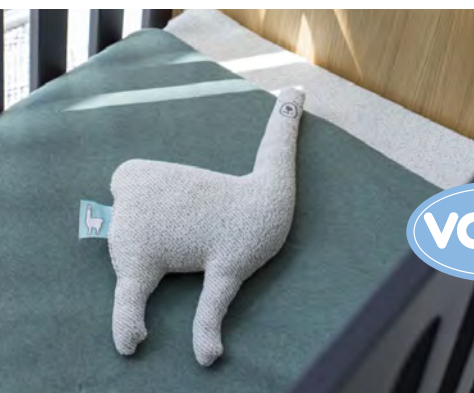

# Collection NERO

vaco

Composez vous même les couleurs et broderies de vos textiles

Couffin Balloon

Sac de couchage  
70 cm Balloon

Sac de couchage  
90-110 cm Balloon

Je Caline

DOMIVA