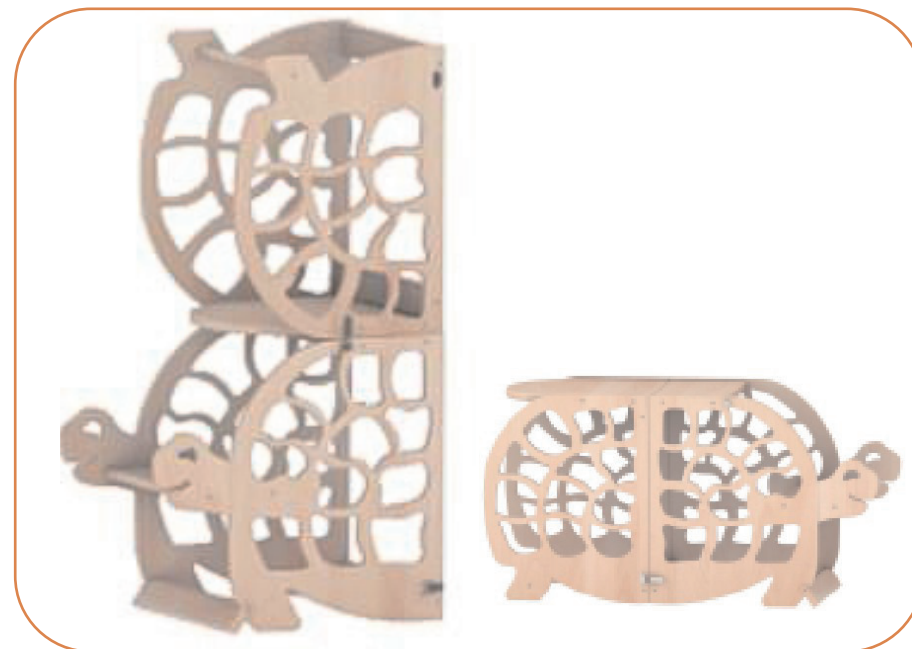

**Color:**  

**Size:** 37cm(W) × 40cm(D) × 84cm(H)

**Item No.:** CS0094 Learning Tower

**Specification:**

**Material:** Wood

**Color:**  

**Size:** 37cm(W) × 40cm(D) × 84cm(H)

**Item No.:** CS0095 Learning Tower

**Specification:**

**Material:** Wood

**Color:**  

**Size:** 37cm(W) × 40cm(D) × 84cm(H)

**Item No.:** CS0098 Learning Tower

**Specification:**

**Material:** Wood

**Color:**  

**Size:** 38cm(W) × 40cm(D) × 90cm(H)

**Item No.:** CS0099 Learning Tower

**Specification:**

**Material:** Wood

**Color:**  

**Size:** 40cm(W) × 58cm(D) × 104cm(H)

**Item No.:** CS0100 Learning Tower

**Specification:**