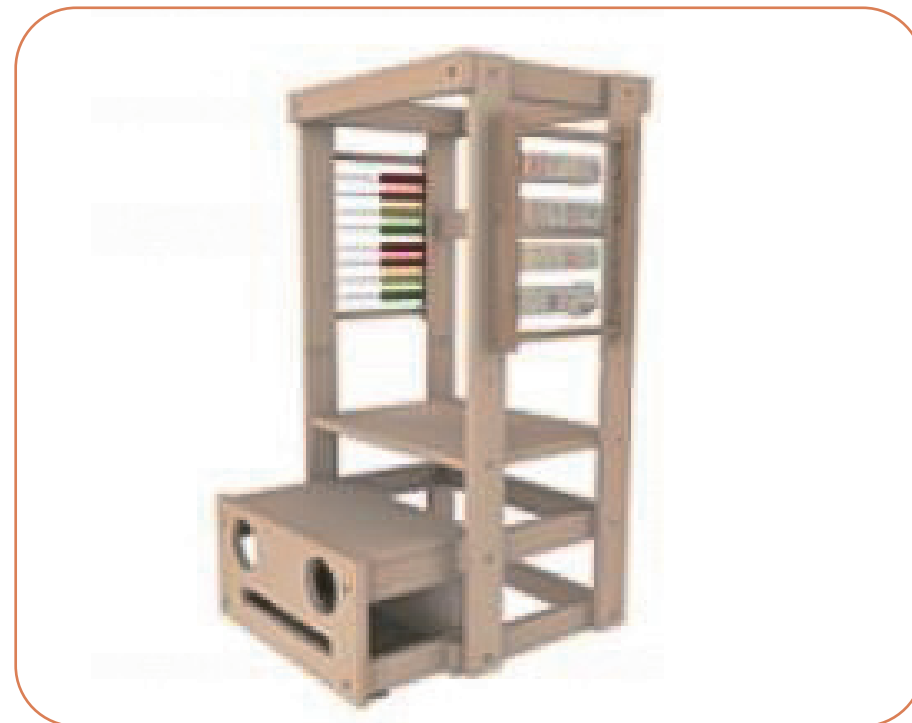

**Item No.:** CS0086 Learning Tower

**Specification:**

**Material:** Wood

**Color:**  

**Size:** 37cm(W) × 40cm(D) × 84cm(H)

**Item No.:** CS0087 Learning Tower

**Specification:**

**Material:** Wood

**Color:**  

**Size:** 37cm(W) × 40cm(D) × 84cm(H)

**Item No.:** CS0088 Learning Tower

**Specification:**

**Material:** Wood

**Color:**  

**Size:** 37cm(W) × 40cm(D) × 84cm(H)

**Item No.:** CS0089 Learning Tower

**Specification:**

**Material:** Wood

**Color:**  

**Size:** 36cm(W) × 45cm(D) × 84cm(H)

**Item No.:** CS0090 Learning Tower

**Specification:**

**Material:** Wood

**Color:**  