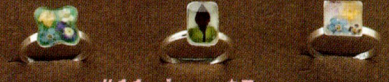

#11 rings $5 ea