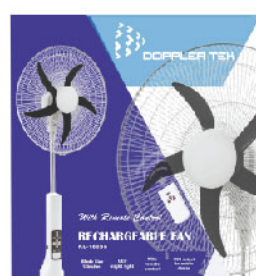

$69⁹⁹

ABANICO SOLAR
16". Con placa solar.
Recargable. Altura
ajustable. 3 velocidades.
Reg. $79.99 c/u
*Cantidades Limitadas