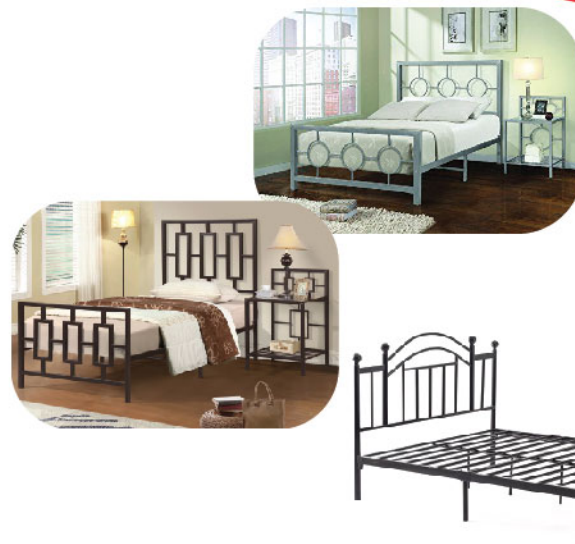

Enseres y muebles solo disponible en Pharmamax.

**25%  
DE DESCUENTO EN  
TODAS LAS CAMAS**

Ciertas restricciones aplican. Reg. Desde \$49.99 hasta \$399.00.  
Precio especial \$37.49 hasta \$299.25.  
No aplica con otras ofertas.