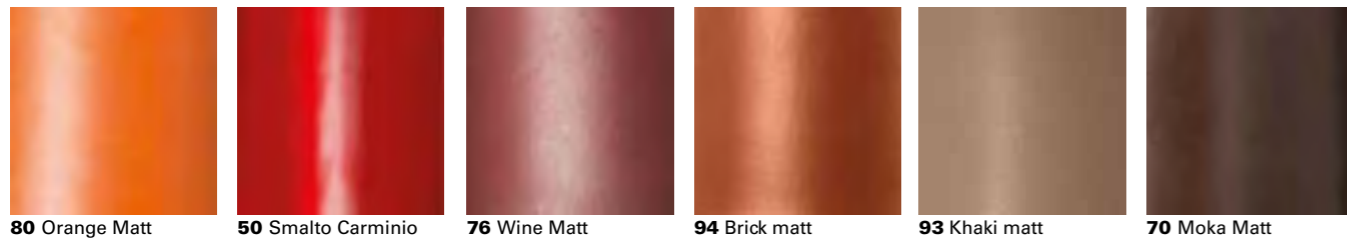

3 Gli smalti