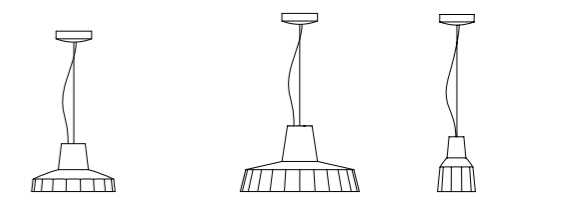

ARTICLE	1091/30	1091/42	1091/20
DIMENSIONS	base Ø 130 plate Ø 300 tot. h. max 1500	base Ø 130 plate Ø 420 tot. h. max 1500	base Ø 130 plate Ø 200 tot. h. max 1500
POWER	1X E27max 25w	1X E27max 25w	1X E27max 25w