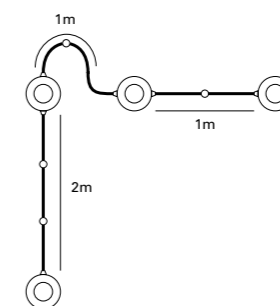

CHAPEAU!

Interno / Indoor

ARTICLE	1050	1050 GU	1026.1 copri scatola di derivazione /junction box cover	1025	FLEXTUBE
DIMENSIONS	base Ø 130 glass Ø 130 depth 150	Ø 130 h. 120		Ø 20 h 23	
POWER	1 x E27 max 15W (max Ø 60 x h 115)	1 x GU10 max 15W	base Ø 130 h 55		
FORI DI USCITA EXIT HOLES	1050.1 1050.2 1050.2L 1050.3	1050 GU.1 1050 GU.2 1050 GU.2L 1050 GU.3	1026.2 1026.2L 1026.3 1026.4		

IP GRADE
20

MATERIALS
Copper, aluminium, steel, blown glass.
Rame, alluminio e acciaio, vetro soffiato.

GLASS
trasparente
acqua
whisky
indaco

FLEXTUBE
natural copper / rame naturale RMN*
patined copper / rame invecchiato RMP
steel / acciaio ACC

METAL (base)
natural copper / rame naturale RMN
patined copper / rame invecchiato RMP
anodized aluminium / alluminio anodizzato ALL

ESEMPIO
EXAMPLE