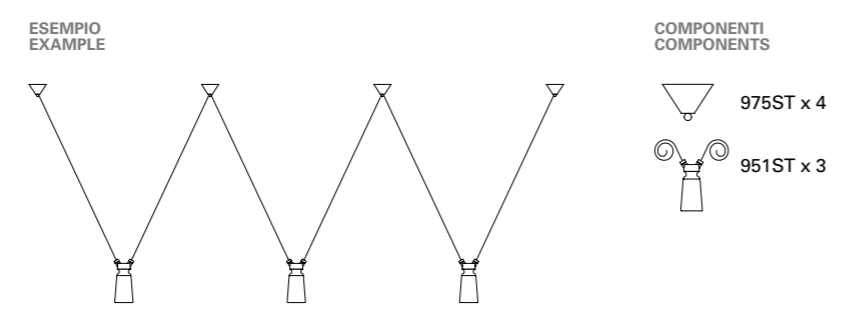

BATTERSEA

ARTICLE	951ST	952ST	954ST	975ST
DIMENSIONS	Ø 75 h 165 tot.h.max 1500	Ø 160 h 170 tot.h.max 1500	Ø 110 h 230 tot.h.max 1500	Ø 80 h 55
POWER	1 x E27 max 25W 1 x GU10 max 10W	1 x E27 max 25W 1 x GU10 max 10W	1 x E27 max 25W 1 x GU10 max 10W	

ARTICLE	951	952	954/22
DIMENSIONS	Ø 75 h 155 3000 cable	Ø 160 h 160 3000 cable	Ø 110 h 220 3000 cable
POWER	1 x E27 max 25W 1 x GU10 max 10W	1 x E27 max 25W 1 x GU10 max 10W	1 x E27 max 25W 1 x GU10 max 10W

ARTICLE	957	958	970	960	959
DIMENSIONS	Ø 115 h. 55	Ø 150 h. 60	Ø 200 h. 55	Ø 55x30 h. 25	Ø 80x35 h. 70

COLOUR CHART
(3)

IP GRADE
20

MATERIALS
Slip cast ceramics, metal-aluminium components
Ceramica bianca, componenti in metallo e alluminio

COLOURS IN PHOTO
smalto bianco 8
nero matt 58

ELECTRIC CABLE
black
brown
ivory
gold

METAL (base)
nichel satinato NCS