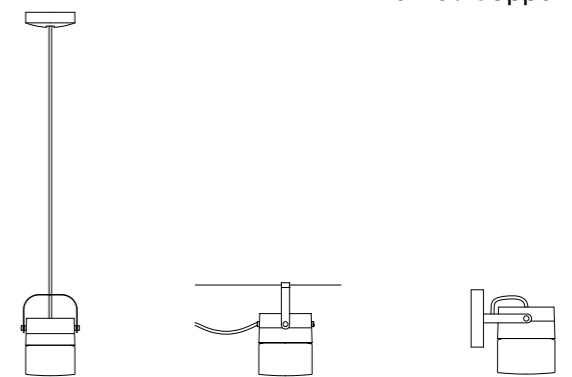

SWING

Rame / Copper