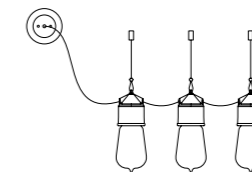

NOVECENTO

Sistema / System

IP GRADE
20
44 (with outdoor
neoprene cable)

MATERIALS
Tuscan maiolica, blown glass,
metal-aluminium components.
Maiolica toscana, vetro soffiato,
componenti in metallo e alluminio.

COLOURS IN PHOTO
smalto carminio 50

COLOUR CHART
(3)

ELECTRIC CABLE
red
brown
grey
b&w
black
blue

ELECTRIC CABLE
OUTDOOR/ESTERNO
neoprene

METAL
nichel satinato NCS

GLASS
trasparent

ARTICLE	900CH	901CH	902CH	903
DIMENSIONS	glass Ø 100 tot.h.max 1500 1000 cable	plate Ø 230 tot.h.max 1500 1000 cable	cage Ø 165 tot.h.max 1500 1000 cable	Ø 120
POWER	1 x E27 max 15W (Ø max 60mm)	1 x E27 max 15W (Ø max 60mm)	1 x E27 max 15W (Ø max 60mm)	

ESEMPIO
EXAMPLE