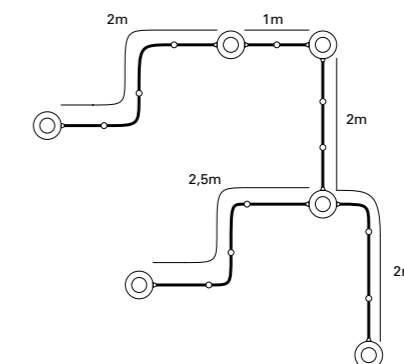

CHAPEAU!

Interno / Indoor

ARTICLE	1052 GU	1052	1026.1 copri scatola di derivazione /junction box cover	1025	FLEXTUBE
DIMENSIONS	base Ø 130 h 120	base Ø 130 depth 70	base Ø 130 h 55	Ø 20 h 23	
POWER	1 x GU10 max 15w	1 x E27 max 25w			
FORI DI USCITA EXIT HOLES	1052 GU.1 1052 GU.2 1052 GU.2L 1052 GU.3	1052.1 1052.2 1052.2L 1052.3	1026.2 1026.2L 1026.3 1026.4		

IP GRADE
20

MATERIALS
Copper, aluminium, steel, blown glass.
Rame, alluminio e acciaio, vetro soffiato.

COLOURS IN PHOTO
smalto bianco 8
wine matt 76
sugar paper 77
cactus 81

FLEXTUBE
natural copper / rame naturale RMN*
patined copper / rame invecchiato RMP
steel / acciaio ACC

METAL (base)
natural copper / rame naturale RMN
patined copper / rame invecchiato RMP
anodized aluminium / alluminio anodizzato ALL

ESEMPIO
EXAMPLE