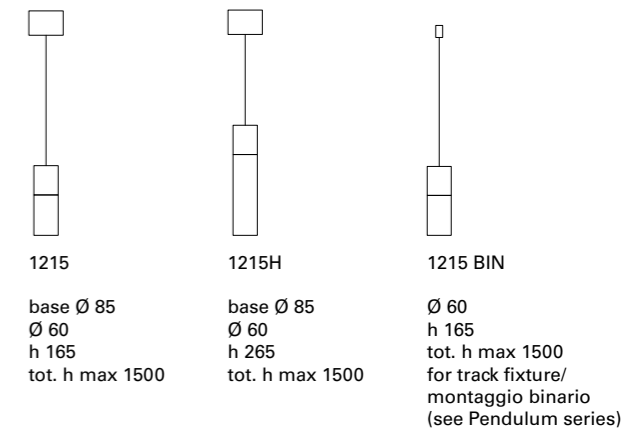

ARTICLE	1215	1215H	1215 BIN
DIMENSIONS	base Ø 85 Ø 60 h 165 tot. h max 1500	base Ø 85 Ø 60 h 265 tot. h max 1500	Ø 60 h 165 tot. h max 1500 for track fixture/ montaggio binario (see Pendulum series)
POWER	1 x GU10 max 10w	1 x GU10 max 10w	1 x GU10 max 10w

ARTICLE	1212	1212H	1213
DIMENSIONS	Ø 60 h 165	Ø 60 h 260	base 180 x 60 h 165
POWER	1 x GU10 max 10w	1 x GU10 max 10w	2 x GU10 max 10w