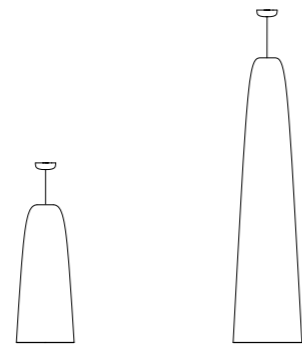

ARTICLE 871
DIMENSIONS base Ø 200
plate Ø 750
h 280
tot.h.max 1500
POWER 3 x E27 max 25w

NOTORIUS

ARTICLE	874	875
DIMENSIONS	base Ø 100 plate Ø 220 h 540 tot.h.max 1500	base Ø 130 plate Ø 220 h 1160 tot.h.max 2000
POWER	1 x E27 max 25w	1 x E27 max 25w