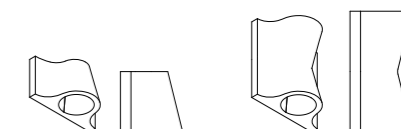

ARTICLE	1071	1072
DIMENSIONS	h. 115 length 210 depth 110	h. 230 length 210 depth 110
POWER	1 x GX53 max 7W or 1 x GU10 max 9W or 1 x LED 6,5w 950 lm driver incluso	2 x GX53 max 7w or 2 x GU10 max 9W or 2 x LED 6,5w 1900 lm driver incluso