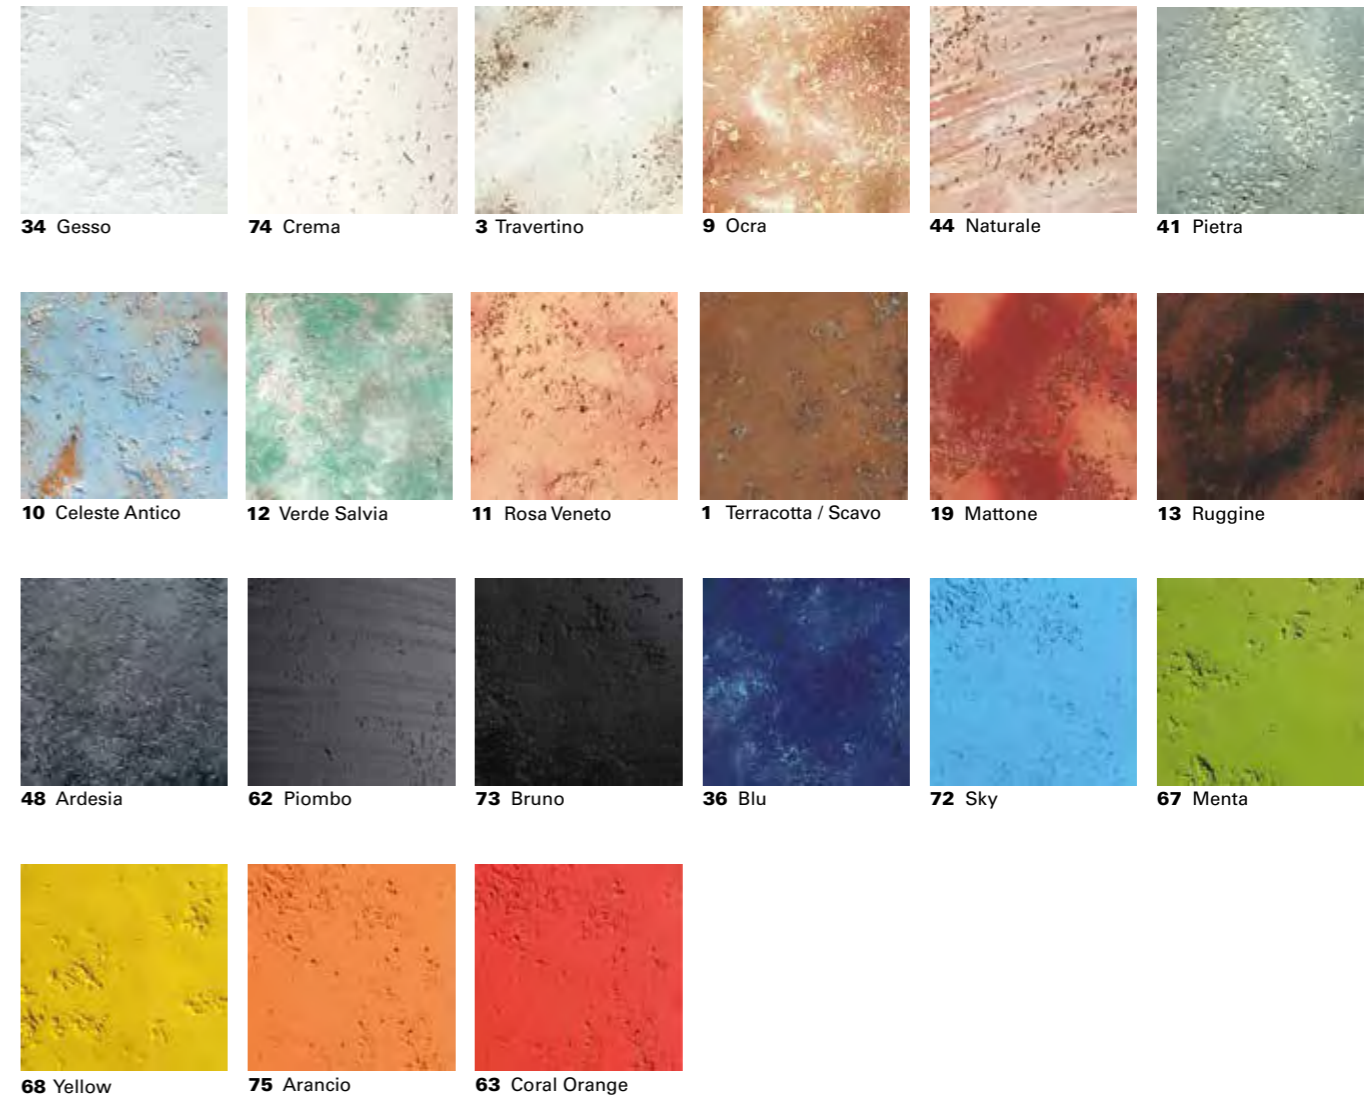

1 Le patinature