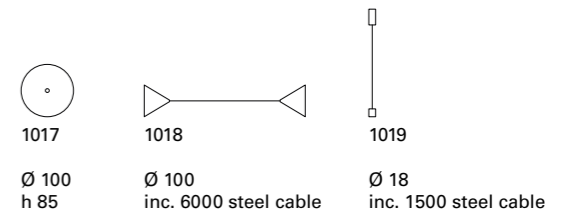

ARTICLE	900	901	902
DIMENSIONS	glass Ø 100 h 320 1500 cable	plate Ø 230 h 320 1500 cable	cage Ø 165 h 320 1500 cable
POWER	1 x E27 max 15W (Ø max 60mm)	1 x E27 max 15W (Ø max 60mm)	1 x E27 max 15W (Ø max 60mm)
ARTICLE	903	904	906
DIMENSIONS	Ø 120	Ø 75 inc. 6000 steel cable	Ø 75 inc. 1500 steel cable
			907
			Ø 75 h 250 inc. 6000 steel cable

ARTICLE 904
DIMENSIONS Ø 75
inc. 6000 steel cable

ARTICLE 906
DIMENSIONS Ø 75
inc. 1500 steel cable

ESEMPIO
EXAMPLE

COMPONENTI
COMPONENTS

- 1 x 1011
- 1 x 906 (opzionale / optional)
- 1 x 904
- 3 x 1010

SWING

Rame / Copper

SWING

Rame / Copper

ARTICLE	1015S	1015	1016
DIMENSIONS	base Ø 130 Ø 130 h 230 1500 cable tot.h.max 1500	Ø 130 h 230 1500 cable tot.h.max 1500	base Ø 130 glass Ø 130 h 270/depth 210
POWER	1 x E27 max 15W (max Ø. 60 h. 115 mm)	1 x E27 max 15W (max Ø. 60 h. 115 mm)	1 x E27 max 15W (max Ø. 60 h. 115 mm)

ARTICLE	1017	1018	1019
DIMENSIONS	Ø 100 h 85	Ø 100 inc. 6000 steel cable	Ø 18 inc. 1500 steel cable

IP GRADE
55

MATERIALS
Copper, steel, blown glass
Rame, acciaio, vetro soffiato

ELECTRIC CABLE
OUTDOOR/ESTERNO
neoprene