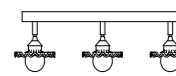

ARTICLE	1124.3	1125.3	1126.3	1127.3
DIMENSIONS	base 450x50 depth 160	base 450x50 depth 170	base 450x50 depth 170	base 450x50 depth 170
POWER	3 x GU10 max 10W	3 x GU10 max 10W	3 x G9 max 8W	3 x G9 max 8W