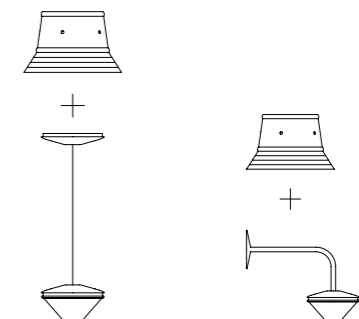

ARTICLE

FH11

FH05

DIMENSIONS

base Ø 130
Ø 200
tot. h max 1500

base Ø 130
Ø 200
h 340

POWER

1 x E27 max 12w LED

1 x E27 max 12w LED