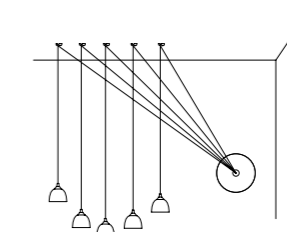

APUANE

ARTICLE	1120	1121	1122	1123
DIMENSIONS	85x85 h. 80 cable 4000	Ø 100 h. 90 cable 4000	Ø 100 h. 80 cable 4000	Ø 115 h. 80 cable 4000
POWER	1xGu10 max 10W	1xGu10 max 10W	1xG9 max 8W	1xG9 max 8W

IP GRADE
20

MATERIALS
Tuscan maiolica
Maiolica toscana

COLOURS IN PHOTO
gesso 34
acqua matt 88
naturale 44

COLOUR CHART
(1, 2 e 3)

ELECTRIC CABLE
grey

METAL
nichel satinato NCS

GLASS
trasparent
satinato

ARTICLE	1128	1129
DIMENSIONS	Ø. 160	20x15

ESEMPIO
EXAMPLE