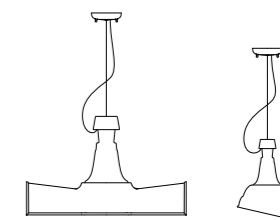

TORINO

IP GRADE
20

MATERIALS
Tuscan maiolica, metal
components
Maiolica toscana,
componenti in metallo

COLOURS IN PHOTO
nero 58

COLOUR CHART
(1 e 3)

ELECTRIC CABLE
grey

METAL
crome/cromo CR

ARTICLE	829	830
DIMENSIONS	base Ø 120 plate 670 x 220 h 425 tot.h.max 1500	base Ø 120 plate Ø 280 h 370 tot.h.max 1500
POWER	2 x E27 max 25W	1 X E27 max 25W