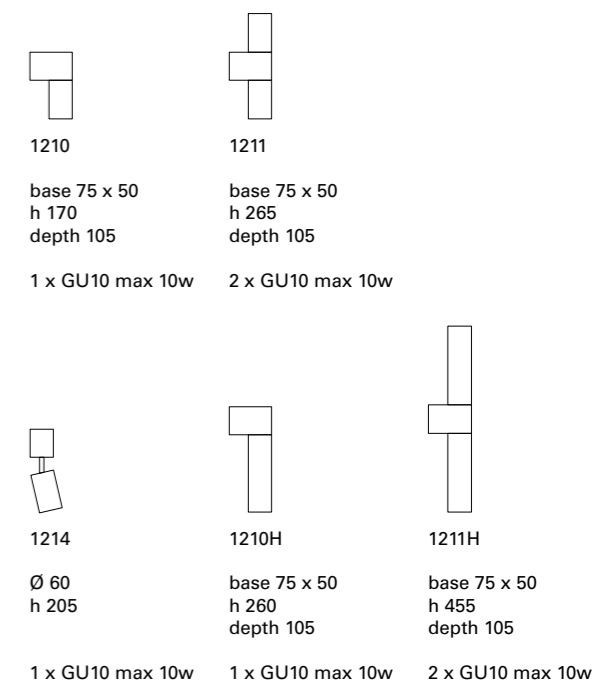

ARTICLE	1210	1211	1214	1210H	1211H
DIMENSIONS	base 75 x 50 h 170 depth 105	base 75 x 50 h 265 depth 105	Ø 60 h 205	base 75 x 50 h 260 depth 105	base 75 x 50 h 455 depth 105
POWER	1 x GU10 max 10w	2 x GU10 max 10w	1 x GU10 max 10w	1 x GU10 max 10w	2 x GU10 max 10w