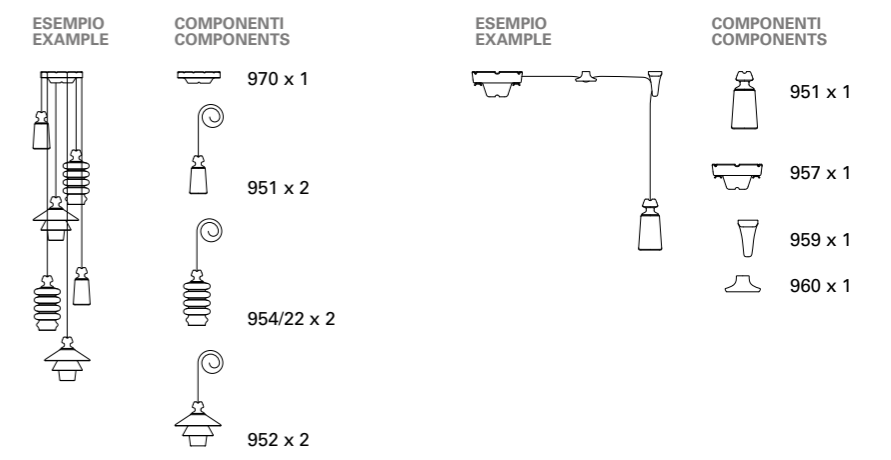

BATTERSEA

ARTICLE	951ST	952ST	954ST	975ST
DIMENSIONS	Ø 75 h 165 tot.h.max 1500	Ø 160 h 170 tot.h.max 1500	Ø 110 h 230 tot.h.max 1500	Ø 80 h 55
POWER	1 x E27 max 25W 1 x GU10 max 10W	1 x E27 max 25W 1 x GU10 max 10W	1 x E27 max 25W 1 x GU10 max 10W	

ARTICLE	951	952	954/22
DIMENSIONS	Ø 75 h 155 3000 cable	Ø 160 h 160 3000 cable	Ø 110 h 220 3000 cable
POWER	1 x E27 max 25W 1 x GU10 max 10W	1 x E27 max 25W 1 x GU10 max 10W	1 x E27 max 25W 1 x GU10 max 10W

ARTICLE	957	958	970	960	959
DIMENSIONS	Ø 115 h. 55	Ø 150 h. 60	Ø 200 h. 55	Ø 55x30 h. 25	Ø 80x35 h. 70

COLOUR CHART
(3)

IP GRADE
20

MATERIALS
Slip cast ceramics, metal-aluminium components
Ceramica bianca, componenti in metallo e alluminio

COLOURS IN PHOTO
smalto bianco 8
nero matt 58

ELECTRIC CABLE
black
brown
ivory
gold

METAL (base)
nichel satinato NCS