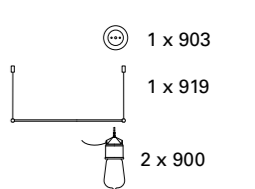

COMPONENTI
COMPONENTS