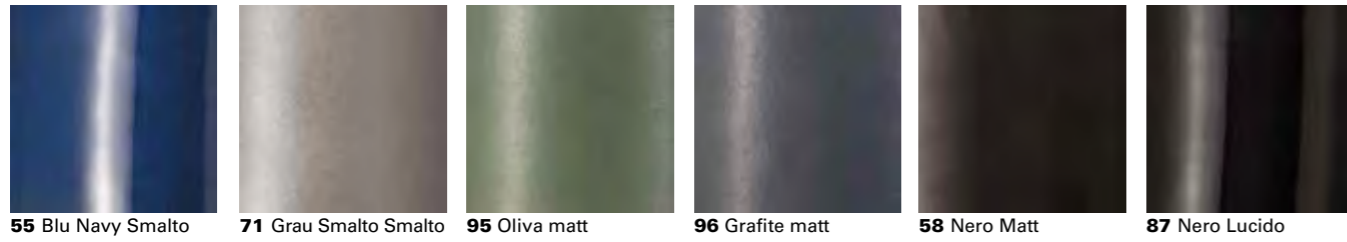

3 Gli smalti