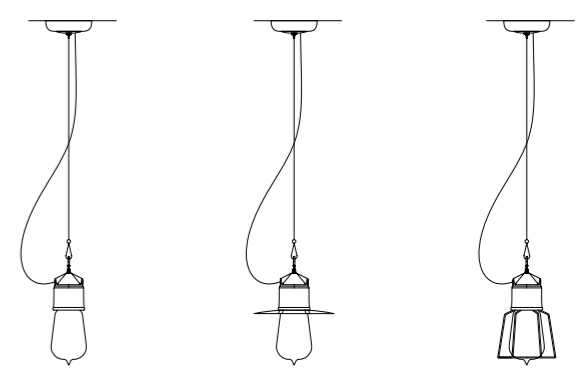

ARTICLE	900S	901S	902S
DIMENSIONS	base Ø 120 glass Ø 100 h 320 tot.h.max 1500	base Ø 120 plate Ø 230 h 320 tot.h.max 1500	base Ø 120 cage Ø 165 h 320 tot.h.max 1500
POWER	1 x E27 max 15W (Ø max 60mm)	1 x E27 max 15W (Ø max 60mm)	1 x E27 max 15W (Ø max 60mm)