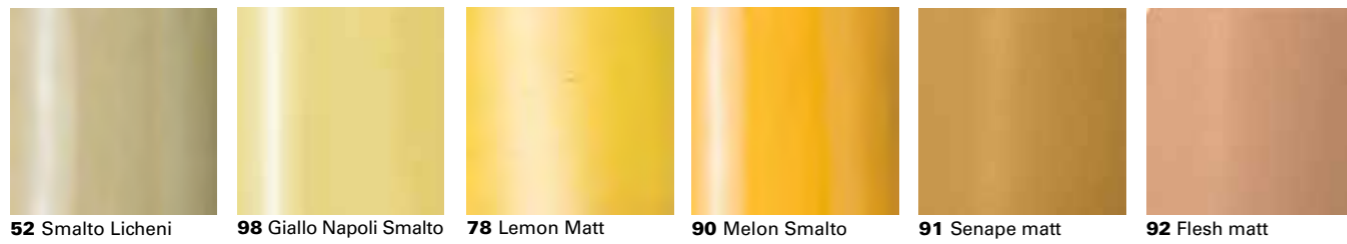

3 Gli smalti