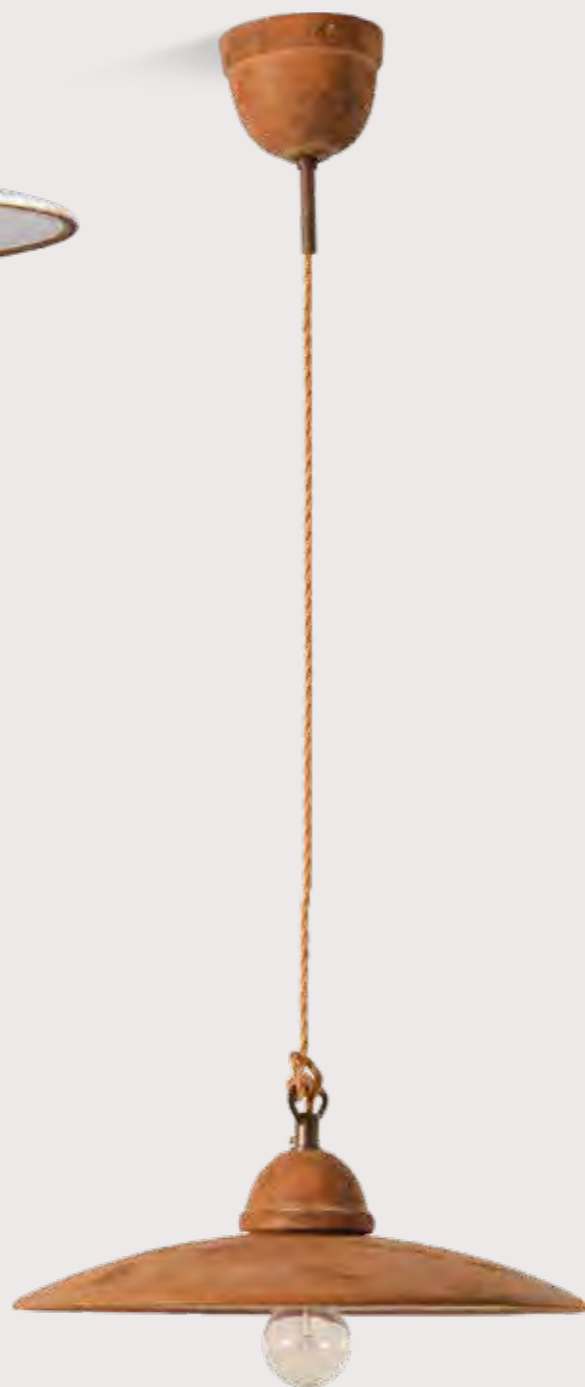

SETTIMELLO

IP GRADE
20

MATERIALS
Tuscan maiolica and brass metal
Maiolica toscana e ottone

COLOURS IN PHOTO
travertino/tc/sc 3/1
smalto bianco/tc/sc 8/1
tc/sc 1

COLOUR CHART
(1 e 3)

ELECTRIC CABLE
brown
ivory
gold

METAL
brunito BRU

ARTICLE	1160	1161	1162/22	1162/35
DIMENSIONS	base Ø. 120 plate Ø. 70 depth 140	base Ø. 120 plate Ø. 70 depth 140	base Ø. 120 plate Ø. 220 depth 160	base Ø. 120 plate Ø. 350 depth 160
POWER	1 x E27 max 25w	1 x E27 max 25w	1 x E27 max 25w	1 x E27 max 25w
ARTICLE	1164/22	1164/35	1163/22	1163/35
DIMENSIONS	base Ø. 110 plate Ø. 220 tot. h. max 1500	base Ø. 110 plate Ø. 350 tot. h. max 1500	base Ø. 120 depth 160 plate Ø. 220	base Ø. 120 depth 160 plate Ø. 350
POWER	1 x E27 max 25w	1 x E27 max 25w	1 x E27 max 25w	1 x E27 max 25w