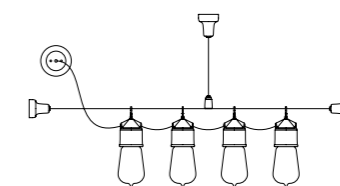

NOVECENTO

Sistema / System

ARTICLE	900	901	902
DIMENSIONS	glass Ø 100 h 320 1500 cable	plate Ø 230 h 320 1500 cable	cage Ø 165 h 320 1500 cable
POWER	1 x E27 max 15W (Ø max 60mm)	1 x E27 max 15W (Ø max 60mm)	1 x E27 max 15W (Ø max 60mm)
ARTICLE	903	904	906
DIMENSIONS	Ø 120	Ø 75 inc. 6000 steel cable	Ø 75 inc. 1500 steel cable
			907
			Ø 75 h 250 inc. 6000 steel cable

ESEMPIO
EXAMPLE