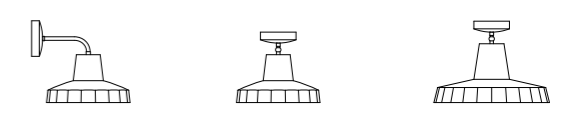

COLOURS IN PHOTO
blu navy 55
melon 90

COLOUR CHART
(3)

ELECTRIC CABLE
grey

METAL
Zinc/Zincato ZIN

ARTICLE	1091/30	1091/42	1091/20
DIMENSIONS	base Ø 130 plate Ø 300 tot. h. max 1500	base Ø 130 plate Ø 420 tot. h. max 1500	base Ø 130 plate Ø 200 tot. h. max 1500
POWER	1X E27max 25w	1X E27max 25w	1X E27max 25w