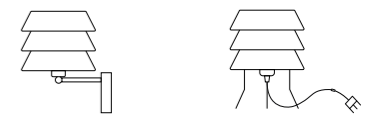

COLOUR CHART
(3)

ELECTRIC CABLE
 Black

METAL
 Black

ARTICLE	1241	1242
DIMENSIONS	base 120 x 40 h. 300 plate Ø 200 depth 260	base Ø 190 h. 270 plate Ø 200 cable 1500
POWER	1 x E27 max 20w	1 x E27 max 20w

BISTRÒ