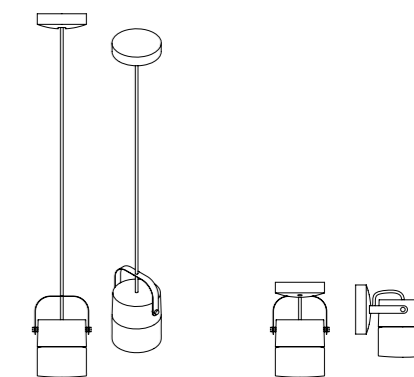

ARTICLE	900	901	902
DIMENSIONS	glass Ø 100 h 320 1500 cable	plate Ø 230 h 320 1500 cable	cage Ø 165 h 320 1500 cable
POWER	1 x E27 max 15W (Ø max 60mm)	1 x E27 max 15W (Ø max 60mm)	1 x E27 max 15W (Ø max 60mm)
ARTICLE	903	904	906
DIMENSIONS	Ø 120	Ø 75 inc. 6000 steel cable	Ø 75 inc. 1500 steel cable
			907
			Ø 75 h 250 inc. 6000 steel cable

COLOUR CHART
(3)

ELECTRIC CABLE
OUTDOOR/ESTERNO
neoprene

METAL
Alluminio anodizzato ALL
/ Anodised aluminum

GLASS
bianco
trasparente
whisky
acqua

ARTICLE	1010S	1012
DIMENSIONS	base Ø 130 glass Ø 130 h 250 tot.h.max 1500	base Ø 130 glass Ø 130 h 280/depth 220
POWER	1 x E27 max 15w (max Ø 60 h. 105 mm)	1 X E27 max 15 w (max Ø 60 h. 105 mm)