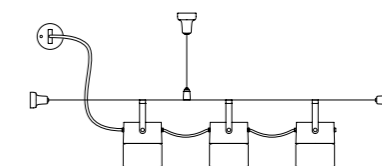

ARTICLE 904
DIMENSIONS Ø 75
inc. 6000 steel cable

ARTICLE 906
DIMENSIONS Ø 75
inc. 1500 steel cable

ESEMPIO
EXAMPLE

COMPONENTI
COMPONENTS

- 1 x 1011
- 1 x 906 (opzionale / optional)
- 1 x 904
- 3 x 1010

SWING