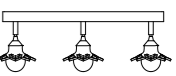

ARTICLE	1124.3	1125.3	1126.3	1127.3
DIMENSIONS	base 450x50 depth 160	base 450x50 depth 170	base 450x50 depth 170	base 450x50 depth 170
POWER	3 x GU10 max 10W	3 x GU10 max 10W	3 x G9 max 8W	3 x G9 max 8W