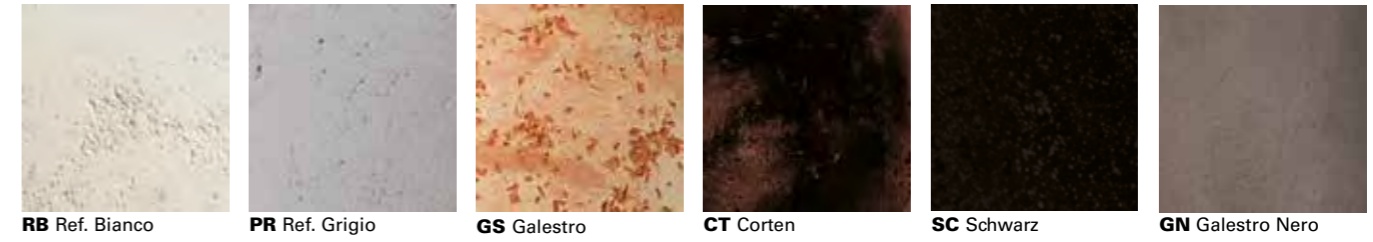

4 Colori per esterno