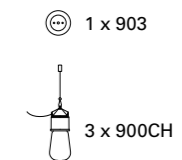

COMPONENTI
COMPONENTS