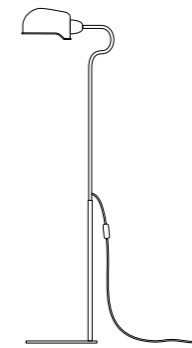

ARTICLE	1183	1181	1180
DIMENSIONS	base Ø 300 h. 1420 depth 450 cable 2000	base 80 x 105 length 260 h 140	base Ø 120 depth 290 h 130
POWER	1 x E27 max 25w	1 x E27 max 25w	1 x E27 max 25w