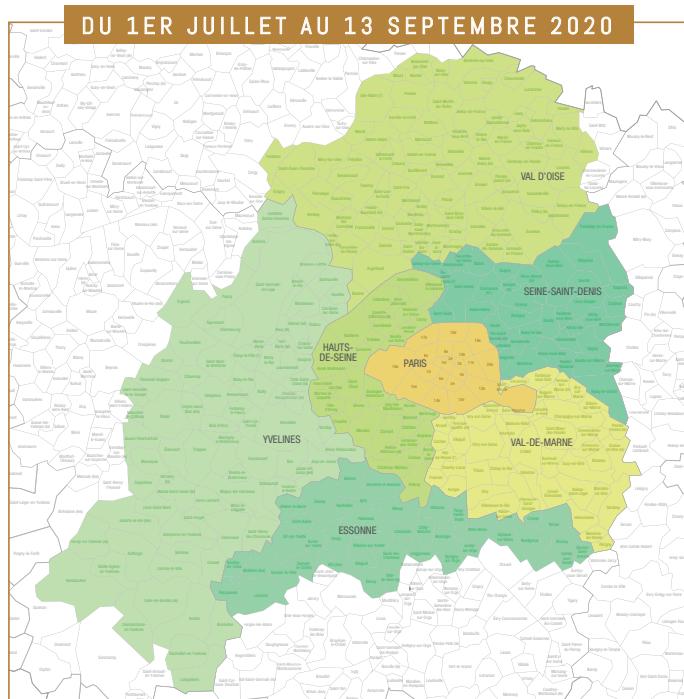

ZONES DE LIVRAISON ÉTÉ 2020

YVELINES

Avec l'été et les récoltes dans nos potagers, nous avons réduit nos zones de livraison.
Du 1er juillet au 13 septembre, nous livrons toutes les communes des départements 75, 92, 93 et 94
et une partie des communes des départements 78, 91 et 95 (voir liste).