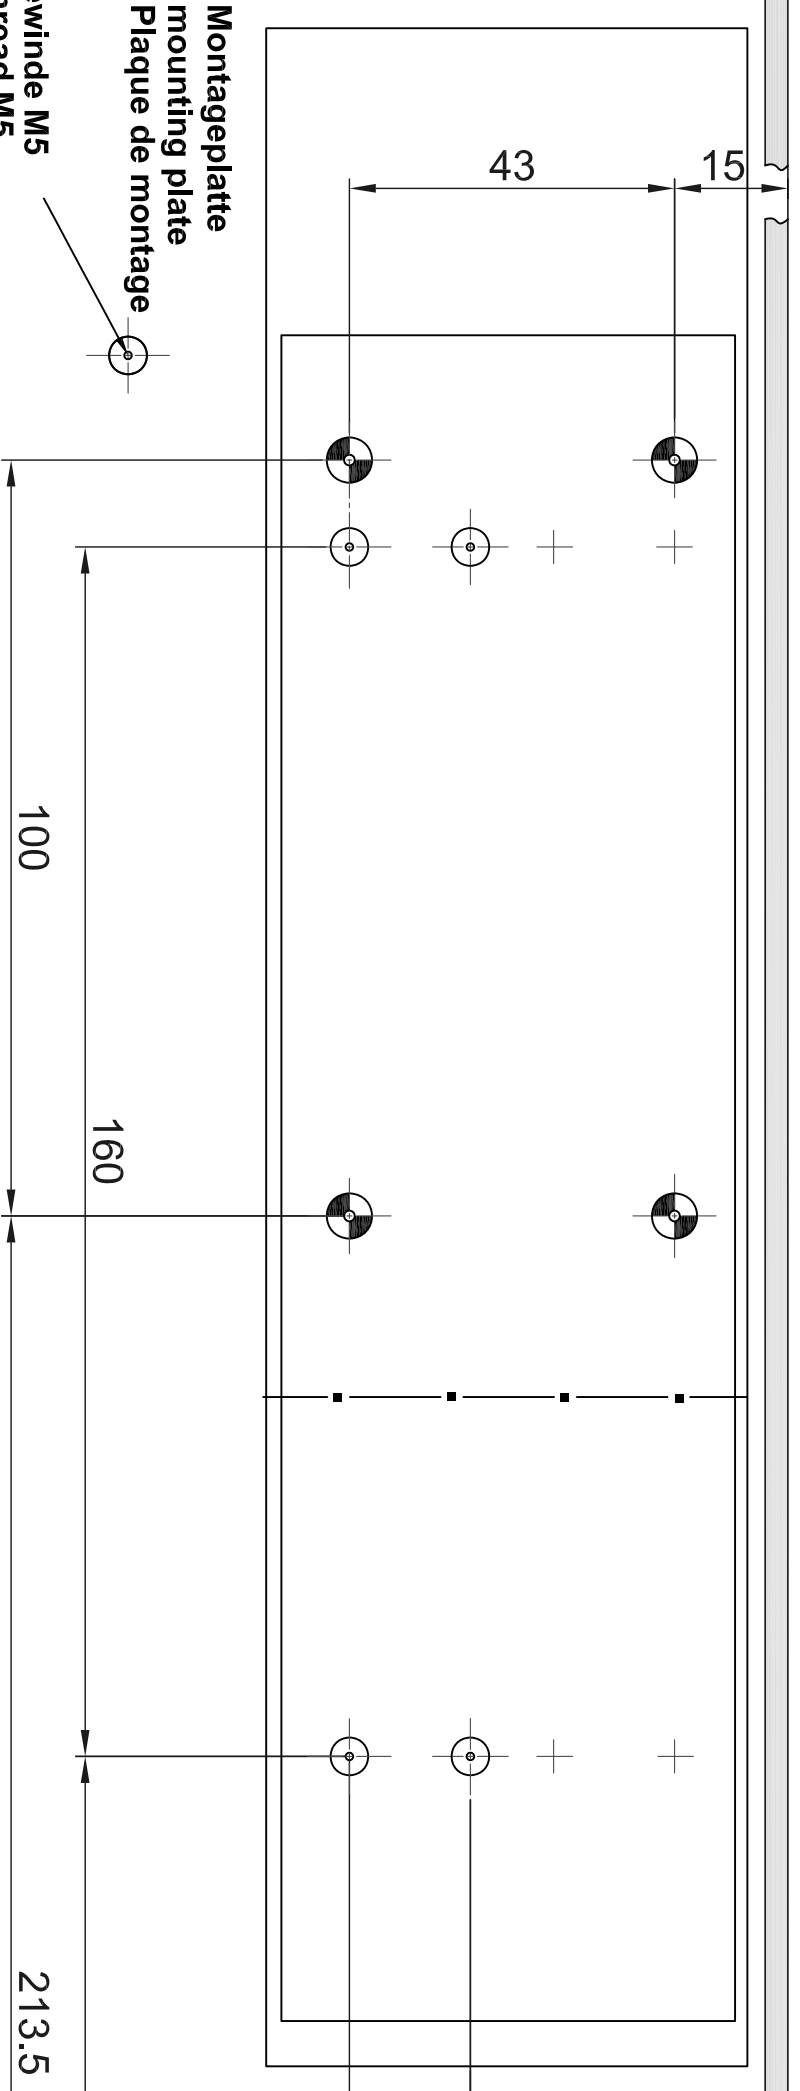

485

110

Papierschlabbolen können sich durch Umwelteinflüsse maßgeblich verändern.
Verbindlich sind nur die Maßangaben auf dieser Schablone und in der Montageanleitung.

Bei Verwendung der Papierschlabbolone sind die Maße unbedingt nachzuprüfen.

Templates can change shape significantly.
This depends on the environmental influences.

Please note, that only the dimensions specified on this template and in the mounting instructions are binding.

When using this template, check the dimensions properly.

Direktmontage
direct installation
Installation directe

Montageplatte
mounting plate
Plaque de montage

Gewinde M5
thread M5

213.5

142

DIN Rechts
DIN right
DIN gauche

110

485

Montageplatte
mounting plate
Plaque de montage

Gewinde M5
thread M5

Direktmontage
direct installation
Installation directe

DIN Links
DIN left
DIN droite

ASSA ABLOY

DC135

Doc.Nr.:D1006300