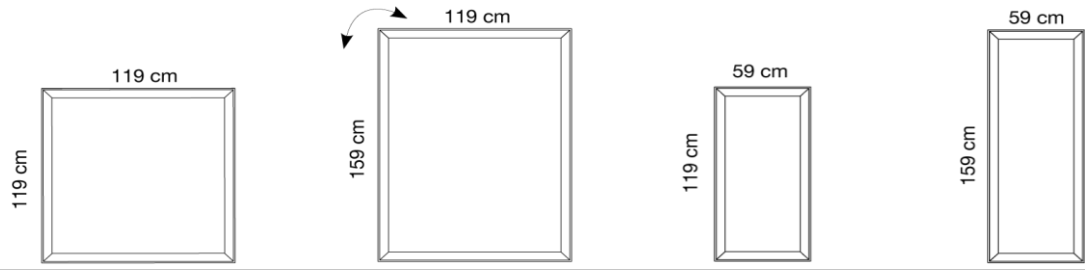

PLI OVERSIZE SCREENS

design by Marc Sadler
Snowsound® technology by Caimi Brevetti

Code

Code

Code

Code

White 0001	7B1212-0001	7B1216-0001	7B1206-0001	7B1606-0001
Silver Grey 8004	7B1212-8004	7B1216-8004	7B1206-8004	7B1606-8004
Dark Grey 8007	7B1212-8007	7B1216-8007	7B1206-8007	7B1606-8007
Beige 1008	7B1212-1008	7B1216-1008	7B1206-1008	7B1606-1008
Taupe 2005	7B1212-2005	7B1216-2005	7B1206-2005	7B1606-2005
Yellow 3008	7B1212-3008	7B1216-3008	7B1206-3008	7B1606-3008
Orange 4030	7B1212-4030	7B1216-4030	7B1206-4030	7B1606-4030
Red 4027	7B1212-4027	7B1216-4027	7B1206-4027	7B1606-4027
Light Green 7004	7B1212-7004	7B1216-7004	7B1206-7004	7B1606-7004
Brick Red 4086	7B1212-4086	7B1216-4086	7B1206-4086	7B1606-4086
Light Blue 6046	7B1212-6046	7B1216-6046	7B1206-6046	7B1606-6046
Teal 6075	7B1212-6075	7B1216-6075	7B1206-6075	7B1606-6075
Cool White 8002	7B1212-8002	7B1216-8002	7B1206-8002	7B1606-8002
Black 8033	7B1212-8033	7B1216-8033	N/A	N/A