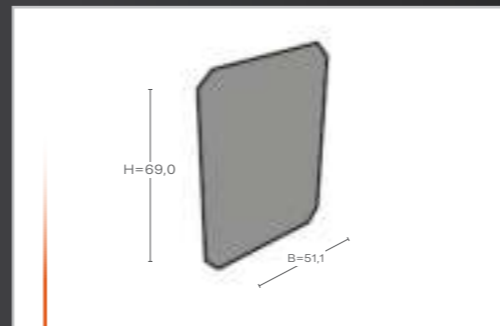

Keuken element Module 8

Artikelnummer BSS01008
Afmeting ca. 51,1 x 1,2 x 69 cm
Gewicht ca. 11 kg

Adviesprijs 189,99 €