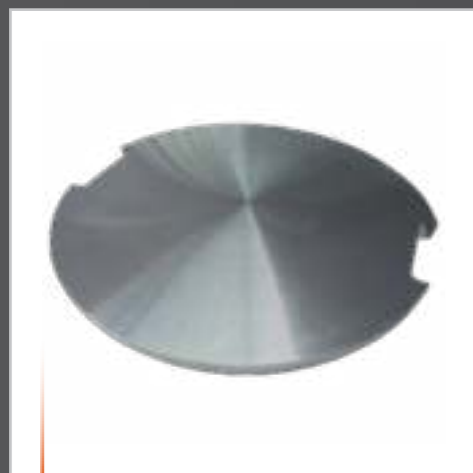

ELEMENTI
RVS
Afdekplaat

Artikelnummer ONF01-120DS
Afmeting ca. Ø 51,5 cm; Hoogte 2,5 cm
Gewicht ca. 2,2 kg
Voor Artikelen: OFG145CG, OFG145RW

Adviesprijs 169,99 €