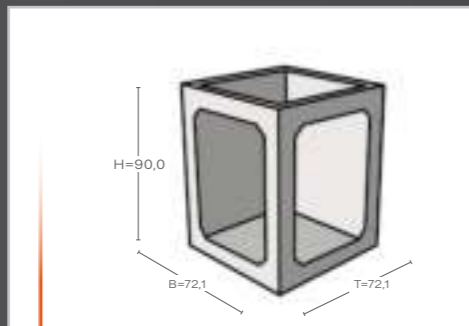

Keuken element Module 6

Artikelnummer BSS01006
Afmeting ca. 72,1 x 72,1 x 90 cm
Gewicht ca. 69 kg

Adviesprijs 899,99 €