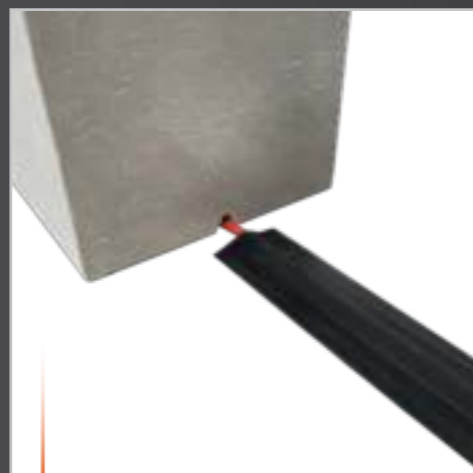

ELEMENTI
Drempelprofiel

Artikelnummer 300045001
Afmeting ca. 120,0 x 10,0 cm; Hoogte 1,8 cm
Materiaal Kunststoff
Gewicht ca. 2,0 kg

Adviesprijs 26,99 €