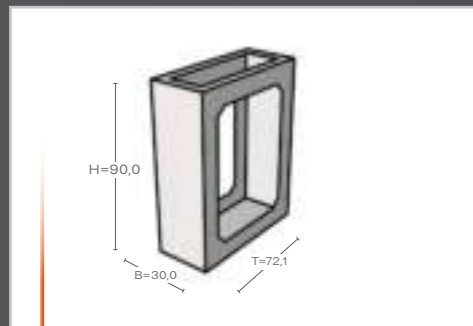

Keuken element Module 5

Artikelnummer BSS01005
Afmeting ca. 30 x 72,1 x 90 cm
Gewicht ca. 35 kg

Adviesprijs 449,99 €