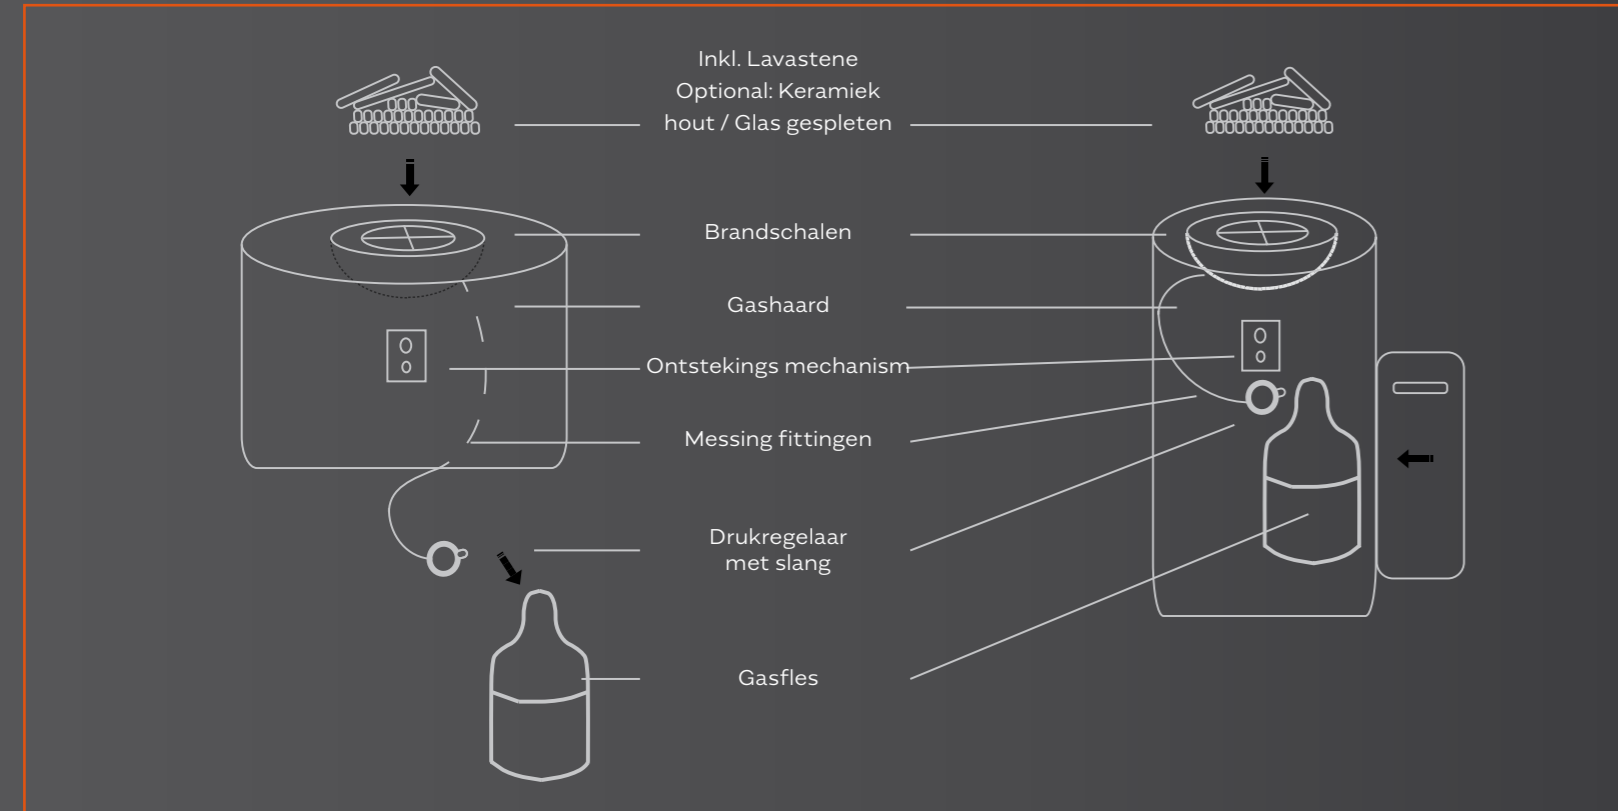

Montage gashaard

Montage gashaard en koppelingen;

1. Dek de vuurpot af met lavastenen en / of keramisch brandhout.
2. Sluit de gasleiding en de drukregelaar aan op de gasfles.
3. Draai de schroeven van de slangklemmen vast met een schroevendraaier.
4. Druk op de gashendel en draai deze tegelijkertijd naar het midden. Houd deze ingedrukt en activeer de ontsteker. Nadat het vuur aan is, houdt u de knop nog iets langer vast voordat u deze loslaat.

Voor meer details en instructies voor het gebruik van de gashaard verwijzen wij u naar de gebruiksaanwijzing die bij het product is geleverd.

Kwaliteitskenmerken van de Materialen zorgen voor een lange levensduur van de haard

Vezelbeton is een beton waarvan de eigenschappen worden geoptimaliseerd door toevoeging van vezels, bijvoorbeeld om scheuren te voorkomen. **Eco-Stone** is gemaakt van natuurlijk anorganisch mineraalpoeder met toevoeging van hoogwaardige kunststoffen, aantrekkelijk uiterlijk, hoge stabiliteit en laag gewicht zijn de kenmerken van dit materiaal. **Basalt** is een basisch vulkanisch gesteente. Het is een compacte, duurzame en vorstbestendige natuursteen, die tevens een warmteopslagvermogen heeft.

De exacte producteigenschappen van de verschillende gashaarden vindt u in de respectievelijke pictogrammen naast het artikel