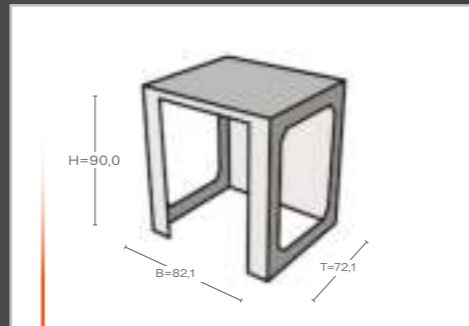

Keuken element Module 3

Artikelnummer BSS01003
Afmeting ca. 82,1 x 72,1 x 90 cm
Gewicht ca. 56 kg

Adviesprijs 889,99 €