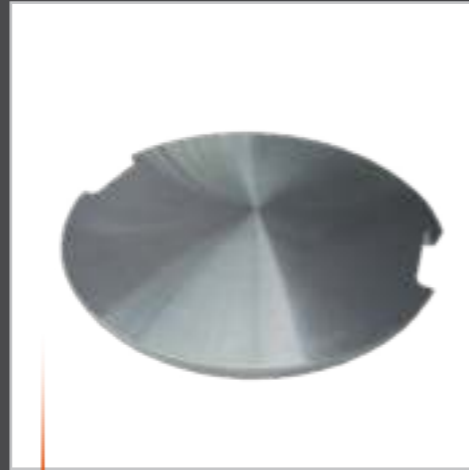

ELEMENTI
**RVS
Afdekplaat**

Artikelnummer 300035001
Afmeting ca. 52,5 x 52,5 cm; Hoogte 2,5 cm
Gewicht ca. 2,8 kg
Voor Artikelen: 300012006, 300012008,
300012009, OFG148CG, OFG150

Adviesprijs 149,99 €

ELEMENTI
**RVS
Afdekplaat**

Artikelnummer 300035002
Afmeting ca. Ø 67,5 cm; Hoogte 2,5 cm
Gewicht ca. 1,3 kg
Voor Artikelen: 300012004, 300012005

Adviesprijs 259,99 €

ELEMENTI
**RVS
Afdekplaat**

Artikelnummer 300035003
Afmeting ca. Ø 52,5; cm Hoogte 2,5 cm
Gewicht ca. 2,1 kg
Voor Artikelen: 300013002, 300012007

Adviesprijs 169,99 €

ELEMENTI
**RVS
Afdekplaat**

Artikelnummer ONF01-442D
Afmeting ca. 106,8 x 30,6 cm;
Hoogte 2,5 cm
Gewicht ca. 3,5 kg
Voor Artikelen: OFG139LG,
OFS005, OFG121

Adviesprijs 209,99 €

ELEMENTI
**RVS
Afdekplaat**

Artikelnummer ONF01-214D
Afmeting ca. 35,5 x 35,5 cm; Hoogte 2,5 cm
Gewicht ca. 1,3 kg
Voor Artikelen: OFG221DG, OFG224

Adviesprijs 109,99 €

ELEMENTI
**RVS
Afdekplaat**

Artikelnummer ONF01-219D
Afmeting ca. 47,2 x 47,2 cm; Hoogte 2,5 cm
Gewicht ca. 2,3 kg
Voor Artikelen: OFG202LG

Adviesprijs 129,99 €

ELEMENTI
**RVS
Afdekplaat**

Artikelnummer ONF01-119D
Afmeting ca. Ø 49 cm; Hoogte 2,5 cm
Gewicht ca. 2,0 kg
Voor Artikelen: 300013001, OFG225

Adviesprijs 169,99 €

ELEMENTI
**RVS
Afdekplaat**

Artikelnummer ONF02-123
Afmeting ca. Ø 60 cm; Hoogte 1,15 cm
Gewicht ca. 3,2 kg
Voor Artikelen: OFG141BK,
300012010, 300016001, OFG119BK

Adviesprijs 159,99 €