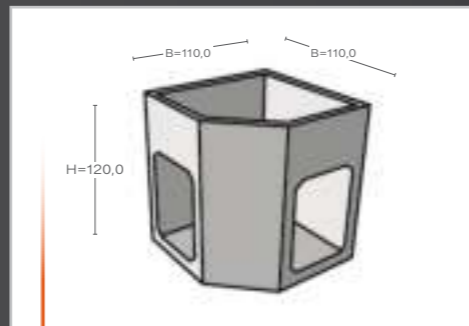

Keuken element Module 7

Artikelnummer BSS01007
Afmeting ca. 110 x 110 x 120 cm
Gewicht ca. 143 kg

Adviesprijs 2.299,99 €