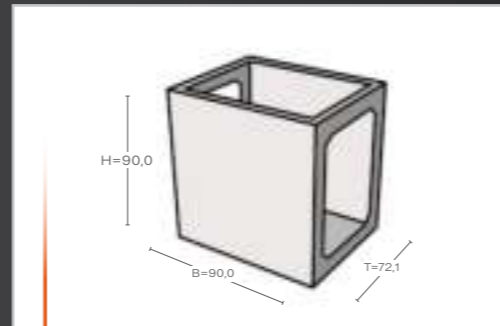

Keuken element Module 4

Artikelnummer BSS01004
Afmeting ca. 90 x 72,1 x 90 cm
Gewicht ca. 81 kg

Adviesprijs 1.199,99 €