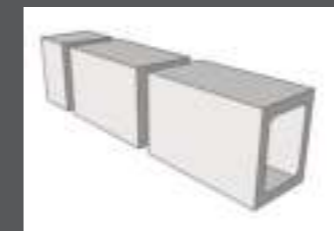

De vijf stappen om uw modulaire buitenkeuken op te bouwen

Stap 1
Planning en ontwerp