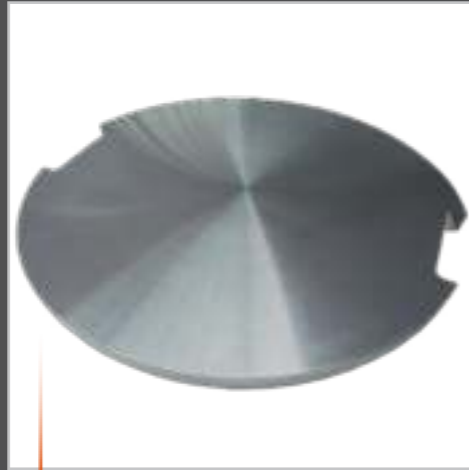

ELEMENTI
**RVS
Afdekplaat**

Artikelnummer 300035001
Afmeting ca. 52,5 x 52,5 cm; Hoogte 2,5 cm
Gewicht ca. 2,8 kg
Voor Artikelen: 300012006, 300012008,
300012009, OFG148CG, OFG150

Adviesprijs 149,99 €

ELEMENTI
**RVS
Afdekplaat**

Artikelnummer 300035002
Afmeting ca. Ø 67,5 cm; Hoogte 2,5 cm
Gewicht ca. 1,3 kg
Voor Artikelen: 300012004, 300012005

Adviesprijs 259,99 €

ELEMENTI
**RVS
Afdekplaat**

Artikelnummer 300035003
Afmeting ca. Ø 52,5; cm Hoogte 2,5 cm
Gewicht ca. 2,1 kg
Voor Artikelen: 300013002, 300012007

Adviesprijs 169,99 €

ELEMENTI
**RVS
Afdekplaat**

Artikelnummer ONF01-442D
Afmeting ca. 106,8 x 30,6 cm;
Hoogte 2,5 cm
Gewicht ca. 3,5 kg
Voor Artikelen: OFG139LG,
OFS005, OFG121

Adviesprijs 209,99 €

ELEMENTI
**RVS
Afdekplaat**

Artikelnummer ONF01-214D
Afmeting ca. 35,5 x 35,5 cm; Hoogte 2,5 cm
Gewicht ca. 1,3 kg
Voor Artikelen: OFG221DG, OFG224

Adviesprijs 109,99 €

ELEMENTI
**RVS
Afdekplaat**

Artikelnummer ONF01-219D
Afmeting ca. 47,2 x 47,2 cm; Hoogte 2,5 cm
Gewicht ca. 2,3 kg
Voor Artikelen: OFG202LG

Adviesprijs 129,99 €

ELEMENTI
**RVS
Afdekplaat**

Artikelnummer ONF01-119D
Afmeting ca. Ø 49 cm; Hoogte 2,5 cm
Gewicht ca. 2,0 kg
Voor Artikelen: 300013001, OFG225

Adviesprijs 169,99 €

ELEMENTI
**RVS
Afdekplaat**

Artikelnummer ONF02-123
Afmeting ca. Ø 60 cm; Hoogte 1,15 cm
Gewicht ca. 3,2 kg
Voor Artikelen: OFG141BK,
300012010, 300016001, OFG119BK

Adviesprijs 159,99 €