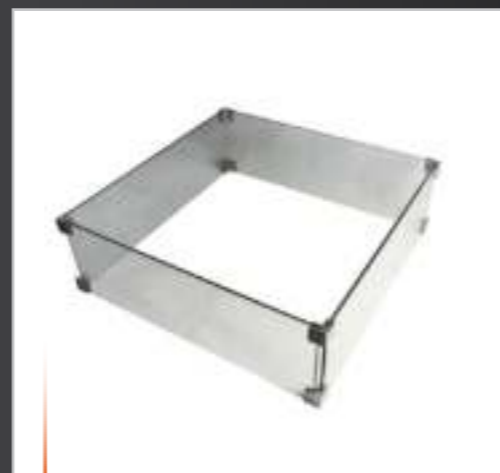

ELEMENTI
Brandwerende
decoratieve
glasrand

Artikelnummer ONC05-003A
Afmeting ca. 45,0 x 45,0 cm;
Hoogte 25 cm, Gewicht ca. 7 kg
Voor Artikelen: OFG221DG, OFG224

Adviesprijs 159,99 €