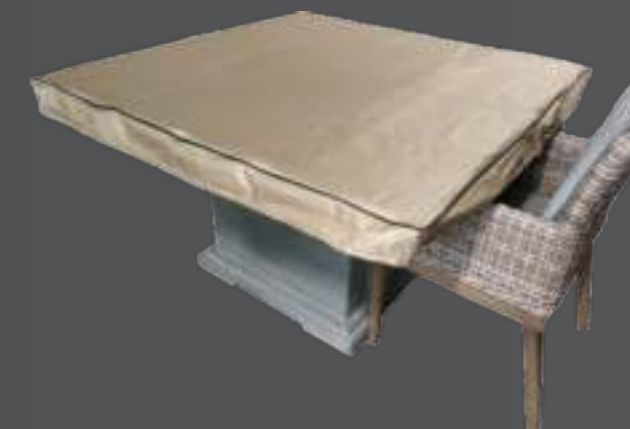

Beschermhoes tegen weersinvloeden

| 52 |

| 53 |

Accessoires

ELEMENTI
THE ART OF FIRE

Artikelnummer	Geschikt voor Artikel	Materiaal	Kleur	Afmetingen ca. in cm	Gewicht ca. in kg	Adviesprijs
ONC03-001	300012008	Canvas textiel	bruin	105,0 x 105,0 x 43,0	1,35	54,99 €
ONC03-004	300012006	Canvas textiel	bruin	96,0 x 96,0 x 41,0	1,70	54,99 €
ONC03-005	300012007, OFG139LG	Canvas textiel	bruin	146,0 x 85,0 x 36,0	1,30	59,99 €
ONC03-006	300012004, 300012005	Canvas textiel	bruin	107,0 x 107,0 x 42,0	1,20	49,99 €
ONC03-009	300011002	Canvas textiel	bruin	105,6 x 105,6 x 35,5	0,99	54,99 €
ONC03-023	OFG121	Canvas textiel	bruin	155,4 x 72,5 x 43,0	1,93	59,99 €
ONC03-024	300013001	Canvas textiel	bruin	112,0 x 94,0 x 39,0	1,26	59,99 €
ONC03-025	300013002, OFG145CG/RW	Canvas textiel	bruin	110,0 x 110,0 x 39,0	1,12	54,99 €
ONC03-202	OFG202LG	Canvas textiel	bruin	126,0 x 126,0 x 8,0	1,09	69,99 €
ONC03-221	OFG221DG, OFG224	Canvas textiel	bruin	91,0 x 91,0 x 8,0	1,30	49,99 €
ONC03-225	OFG225	Canvas textiel	bruin	Ø 128,0 x 8,0	1,23	64,99 €
ONC03-615	OFG615	Canvas textiel	bruin	Ø 73,0 x 67,0	1,25	54,99 €

MODENO

Artikelnummer	Geschikt voor Artikel	Materiaal	Kleur	Afmetingen ca. in cm	Gewicht ca. in kg	Adviesprijs
ONC03-010	300012001	Canvas textiel	bruin	48,0 x 48,0 x 68,0	0,54	34,99 €
ONC03-011	300015001, 300015002	Canvas textiel	bruin	47,0 x 47,0 x 7,0	0,25	29,99 €
ONC03-012	300012002, 300012003	Canvas textiel	bruin	48,0 x 48,0 x 68,0	0,69	39,99 €
ONC03-014	300013003	Canvas textiel	bruin	53,0 x 53,0 x 68,0	0,75	39,99 €
ONC03-029	300012009, OFG148CG	PVC-stof	bruin	88,0 x 88,0 x 36,0	0,53	29,99 €
ONC03-031	300016001, OFG119BK	PVC-stof	bruin	70,0 x 70,0 x 36,5	0,33	29,99 €
ONC03-033	300012011	PVC-stof	bruin	60,0 x 60,0 x 55,5	0,34	29,99 €
ONC03-040	300011001	PVC-stof	bruin	Ø 54,5 x 74 cm	0,70	29,99 €
ONC03-041	300012010	PVC-stof	bruin	71,0 x 71,0 x 43,0	0,31	24,99 €
ONC03-141	OFG141BK	PVC-stof	bruin	88,0 x 88,0 x 41,0	0,57	29,99 €
ONC03-150	OFG150	PVC-stof	bruin	71,0 x 71,0 x 34,5	0,70	29,99 €