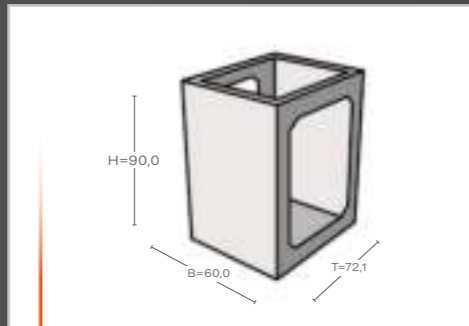

Keuken element Module 2

Artikelnummer BSS01002
Afmeting ca. 60 x 72,1 x 90 cm
Gewicht ca. 55 kg

Adviesprijs 759,99 €