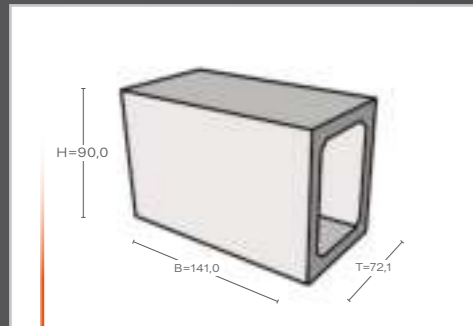

Keuken element Module 1

Artikelnummer BSS01001
Afmeting ca. 141 x 72,1 x 90 cm
Gewicht ca. 136 kg

Adviesprijs 1.599,99 €