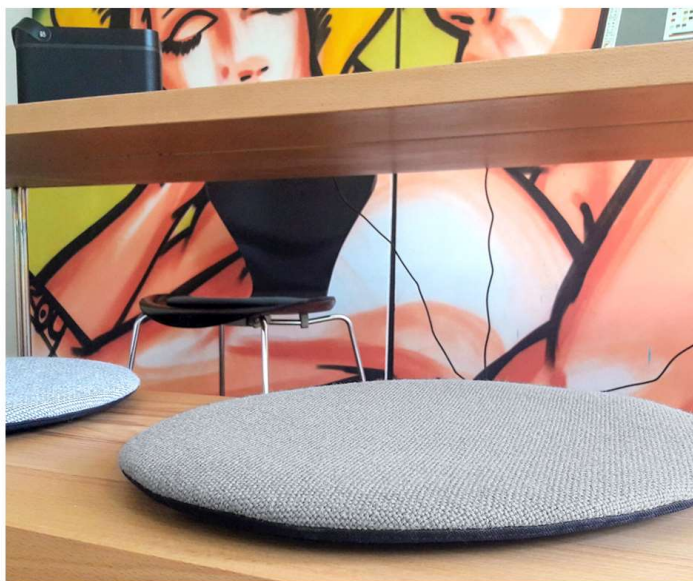

HA 573-DV
Hallingdal
70 % Schurwolle /
30 % Viskose
violett / bordeaux
meliert