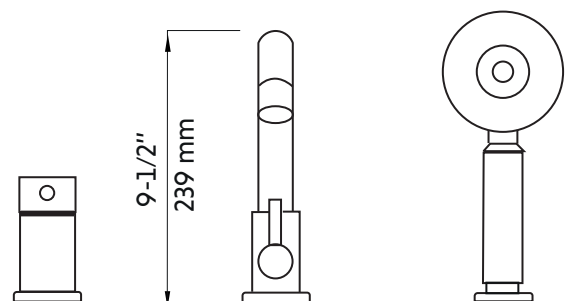

SANTO-BK

Agua

Robinet de baignoire rond noir mat 3 pièces
3 piece matte black round bathtub faucet

Product box:
19 X 11 X 4 inch. / 8 lbs
47 X 26 X 11 cm / 4 kg

Caractéristiques:

- Construction en laiton massif
- Douchette à main avec embout anti calcaire
- Résistant à la corrosion
- Cartouche en céramique
- Système de pression équilibrée
- Connexion avec des tuyaux 1/2"
- Douchette: 2.5 gpm max, 60psi
- Bec de bain: 2.64 gpm max, 60psi

- Solid brass construction
- Hand shower with limestone tip
- Corrosion resistant
- Ceramic cartridge
- Pressure regulating system
- Connects with 1/2" hoses
- Hand shower: 2.5 gpm max, 60psi
- Tub filler: 2.64 gpm max, 60psi

* Ces dimensions de fixations sont en pouce ou en millimètres et peuvent varier de $\pm 1/4"$ (6 mm). Le dessin n'est pas à l'échelle. Ces dimensions peuvent être changées à la discrétion du fabricant. Aucune responsabilité n'est assumée.

* All dimensions are in inches or millimetres and may vary from $\pm 1/4"$ (6 mm). Illustrations are not drawn to scale. Dimensions may vary. These dimensions may be changed at the discretion of the manufacturer. No responsibility is assumed.