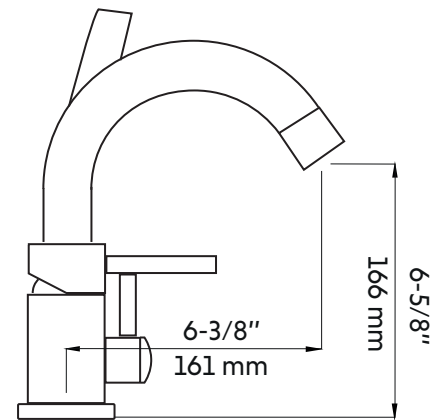

SANTO-BK

Agua

Robinet de baignoire rond noir mat 3 pièces
3 piece matte black round bathtub faucet

Product box:
19 X 11 X 4 inch. / 8 lbs
47 X 26 X 11 cm / 4 kg

Caractéristiques:

- Construction en laiton massif
- Douchette à main avec embout anti calcaire
- Résistant à la corrosion
- Cartouche en céramique
- Système de pression équilibrée
- Connexion avec des tuyaux 1/2"
- Douchette: 2.5 gpm max, 60psi
- Bec de bain: 2.64 gpm max, 60psi

- Solid brass construction
- Hand shower with limestone tip
- Corrosion resistant
- Ceramic cartridge
- Pressure regulating system
- Connects with 1/2" hoses
- Hand shower: 2.5 gpm max, 60psi
- Tub filler: 2.64 gpm max, 60psi

* Ces dimensions de fixations sont en pouce ou en millimètres et peuvent varier de $\pm 1/4"$ (6 mm). Le dessin n'est pas à l'échelle. Ces dimensions peuvent être changées à la discrétion du fabricant. Aucune responsabilité n'est assumée.

* All dimensions are in inches or millimetres and may vary from $\pm 1/4"$ (6 mm). Illustrations are not drawn to scale. Dimensions may vary. These dimensions may be changed at the discretion of the manufacturer. No responsibility is assumed.