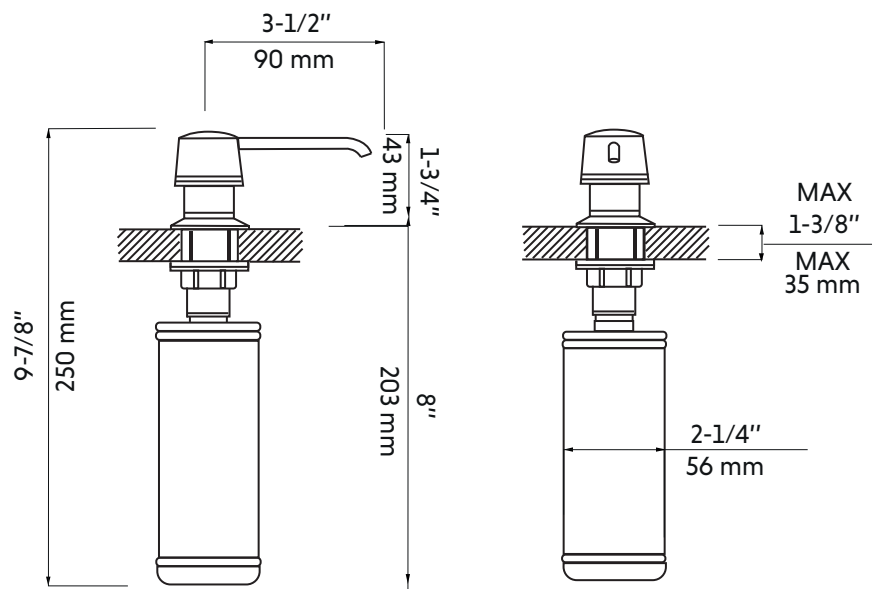

## Caractéristiques:

- Pompe à savon sous plan
- Réservoir de 400 ml (14 oz)
- Facilement rechargeable par le dessus
- Pivote à 360 degrés
- Buse incurvée
- Résistant contre la rouille
- Utilisation avec savon liquide seulement

## Features:

- Undermount soap dispenser
- 400 ml (14 oz) reservoir
- Easily rechargeable from above
- 360 degree swivel
- Curved nozzle
- Rust resistant
- Use with liquid soap only

## Warranty and certifications:

- 1-year warranty against manufacturing defects

\* Ces dimensions de fixations sont en pouce ou en millimètres et peuvent varier de  $\pm 1/4"$  (6 mm). Le dessin n'est pas à l'échelle. Ces dimensions peuvent être changées à la discrétion du fabricant. Aucune responsabilité n'est assumée.

\* All dimensions are in inches or millimetres and may vary from  $\pm 1/4"$  (6 mm). Illustrations are not drawn to scale. Dimensions may vary. These dimensions may be changed at the discretion of the manufacturer. No responsibility is assumed.